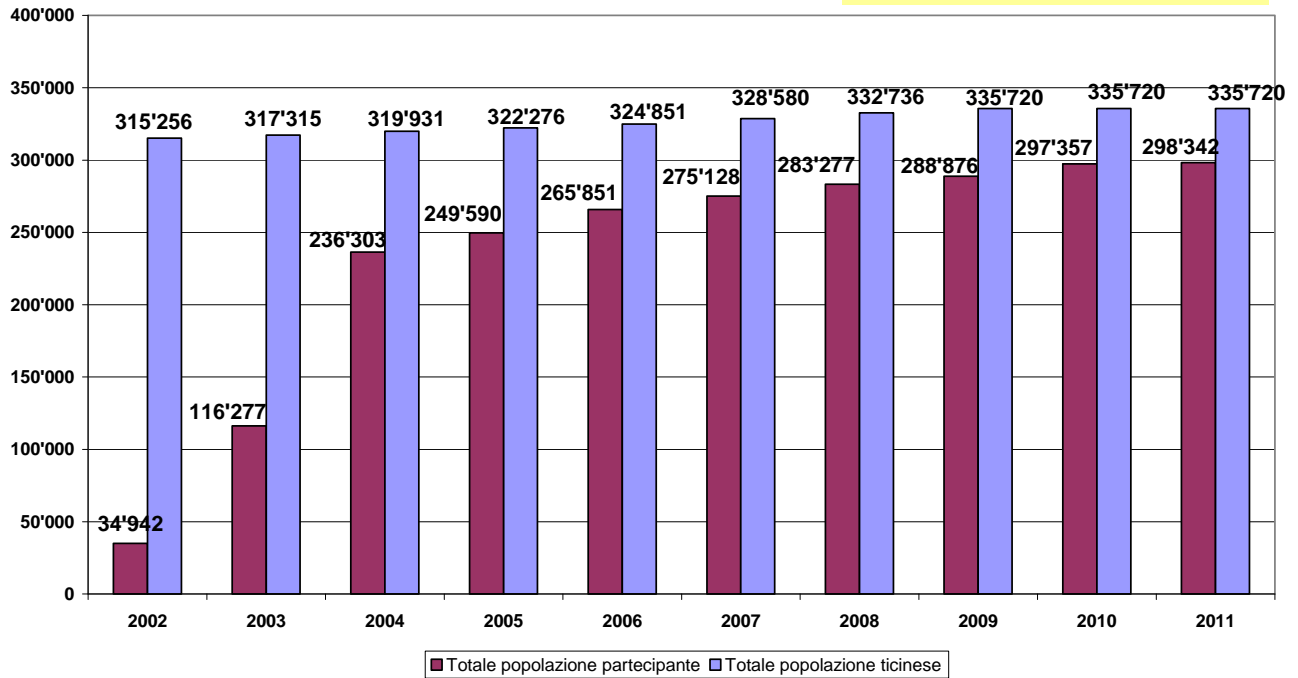

**Evoluzione popolazione beneficiante dei sussidi cantonali e comunali
per l'abbonamento Arcobaleno dal 2002 al 2011**

Nel 2011 l'88.9% della popolazione può beneficiare di un abbonamento Arcobaleno a 1 zona per fr. 10.50 e di un abbonamento a 6 zone (abb. generale per il Ticino) per fr. 46.50.

Per ulteriori informazioni rivolgersi a:

DIPARTIMENTO DEL TERRITORIO

Moreno Storni, Capoufficio trasporti pubblici, Sezione della mobilità,
moreno.storni@ti.ch, tel. 091/ 814.49.01, www.ti.ch/aria