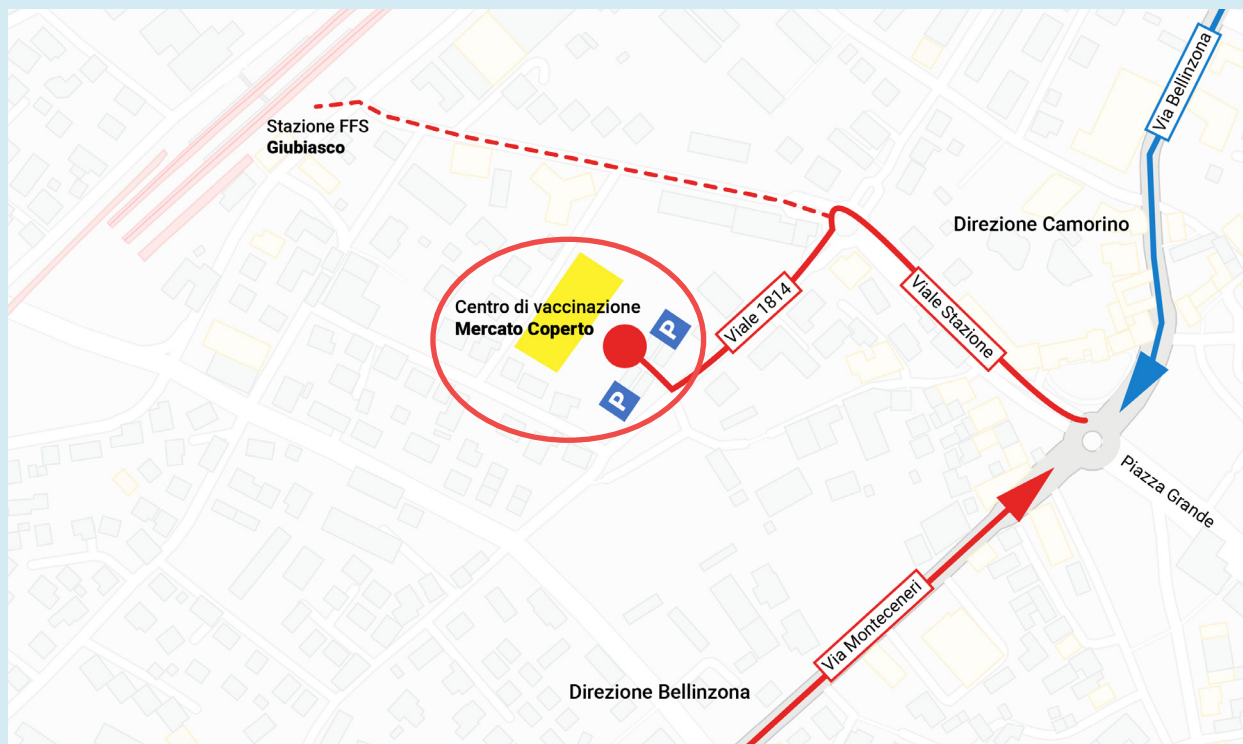

GIUBIASCO

Centro di vaccinazione

Come raggiungere il centro cantonale di vaccinazione

Luogo: Mercato Coperto, Viale 1814 3, 6512 Giubiasco (Bellinzona)

In arrivo da Camorino e Bellinzona: alla rotonda di Piazza Grande a Giubiasco, prendere l'uscita su Viale stazione in direzione della stazione FFS. Alla rotonda successiva prendere l'uscita su Viale 1814.

In arrivo a piedi dalla stazione FFS: proseguire su Viale Stazione fino alla prima rotonda e in seguito continuare lungo il Viale 1814 per pochi metri fino al mercato coperto.

Alcuni posteggi sono a disposizione davanti al centro. Chi ha difficoltà motorie può scendere dall'auto davanti alla porta del centro.