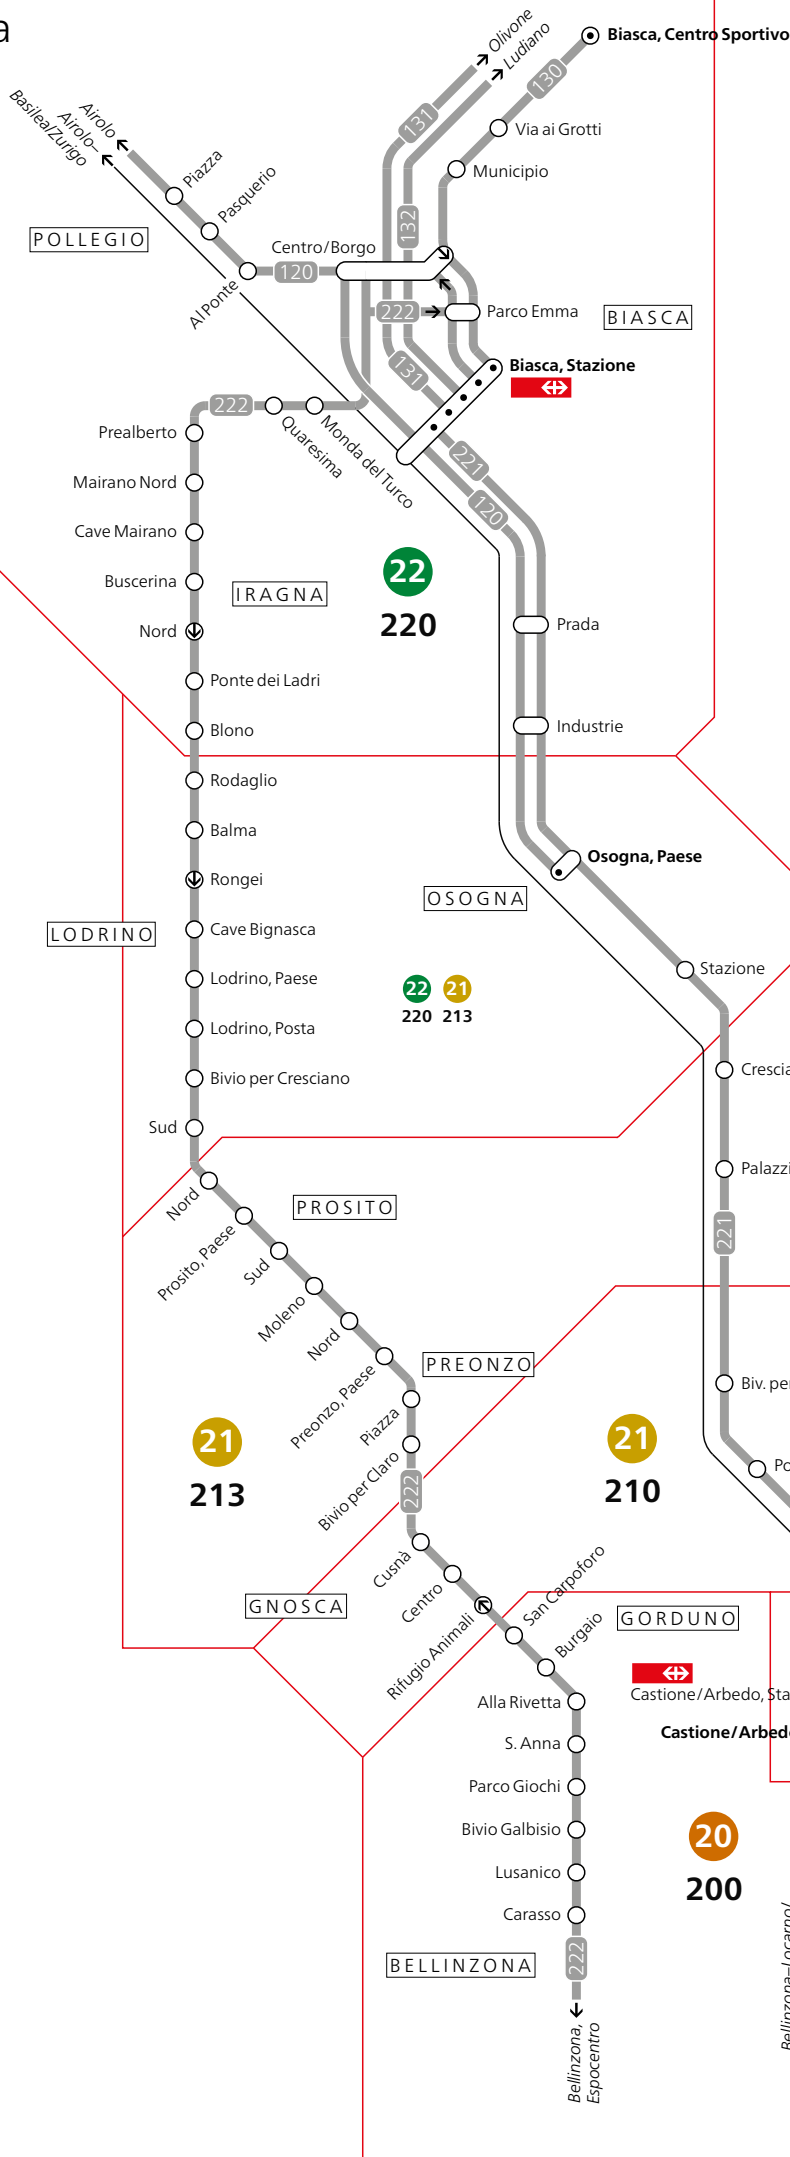

# Bellinzonese

valido dal 05.04.2021

- Linea ferroviaria
- Linea bus regionale
- Linea bus urbana/locale
- Linea lacustre
- Esercizio stagionale
- Capolinea

# Riviera

- 221 Linea regionali/transfrontaliera
- Linea locale/urbana
- Fermata in una sola direzione
- Capolinea
- Fermata apre nel 2021
- Impianto a fune non incluso nel perimetro della CTA
- Linea ferroviaria
- 21 Zone abbonamenti
- 210 Zone biglietti CTA
- 22 21 Area attribuita a due zone tariffali CTA
- 220 213 Confine della zona CTA

# Carena e Robasacco

	Linea regionale
	Linea urbana
	Fermata in una sola direzione
	Capolinea
	Linea ferroviaria
	Impianto a fune non incluso nel perimetro della CTA
	Zone abbonamenti CTA
	Zone biglietti CTA
	Area attribuita a due zone tariffali CTA
	Confine della zona CTA
CTA: Comunità tariffale Arcobaleno	