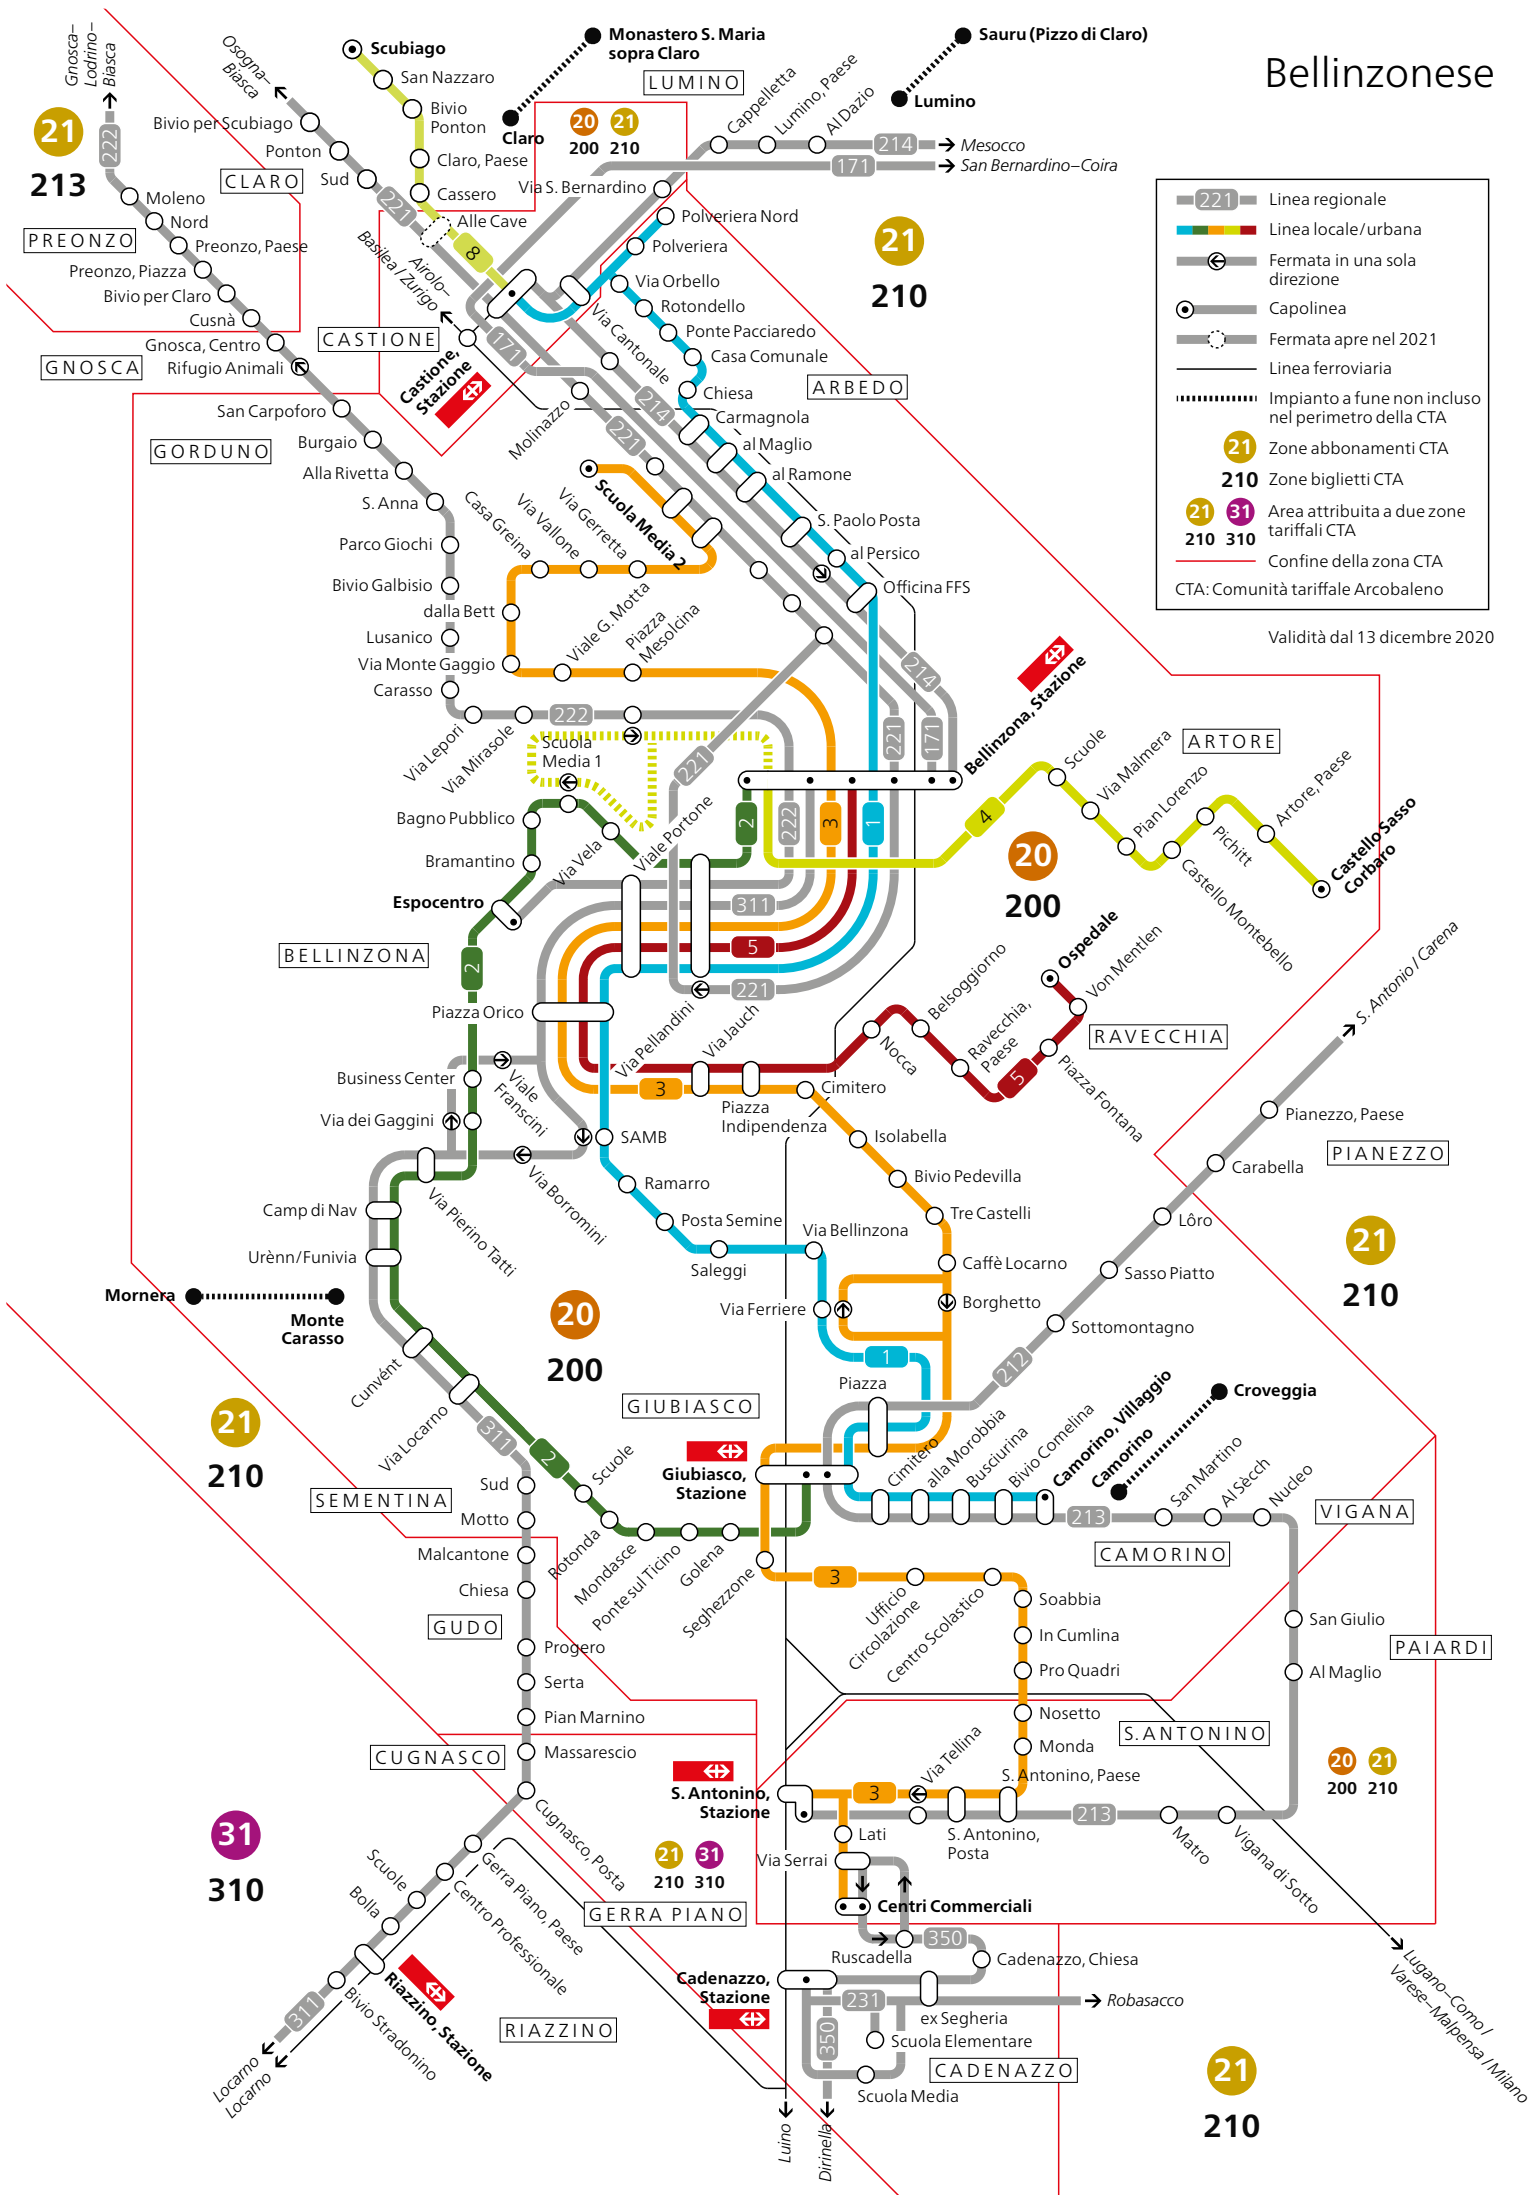

# Bellinzonese

valido dal 05.04.2021

- Linea ferroviaria
- Linea bus regionale
- Linea bus urbana/locale
- Linea lacustre
- Esercizio stagionale
- Capolinea

# Riviera

- 221 Linea regionali/transfrontaliera
- Linea locale/urbana
- Fermata in una sola direzione
- Capolinea
- Fermata apre nel 2021
- Impianto a fune non incluso nel perimetro della CTA
- Linea ferroviaria
- 21 Zone abbonamenti
- 210 Zone biglietti CTA
- 22 21 Area attribuita a due zone tariffali CTA
- 220 213 Confine della zona CTA

# Bellinzonese

# Carena e Robasacco

	Linea regionale
	Linea urbana
	Fermata in una sola direzione
	Capolinea
	Linea ferroviaria
	Impianto a fune non incluso nel perimetro della CTA
	Zone abbonamenti CTA
	Zone biglietti CTA
	Area attribuita a due zone tariffali CTA
	Confine della zona CTA
CTA: Comunità tariffale Arcobaleno	