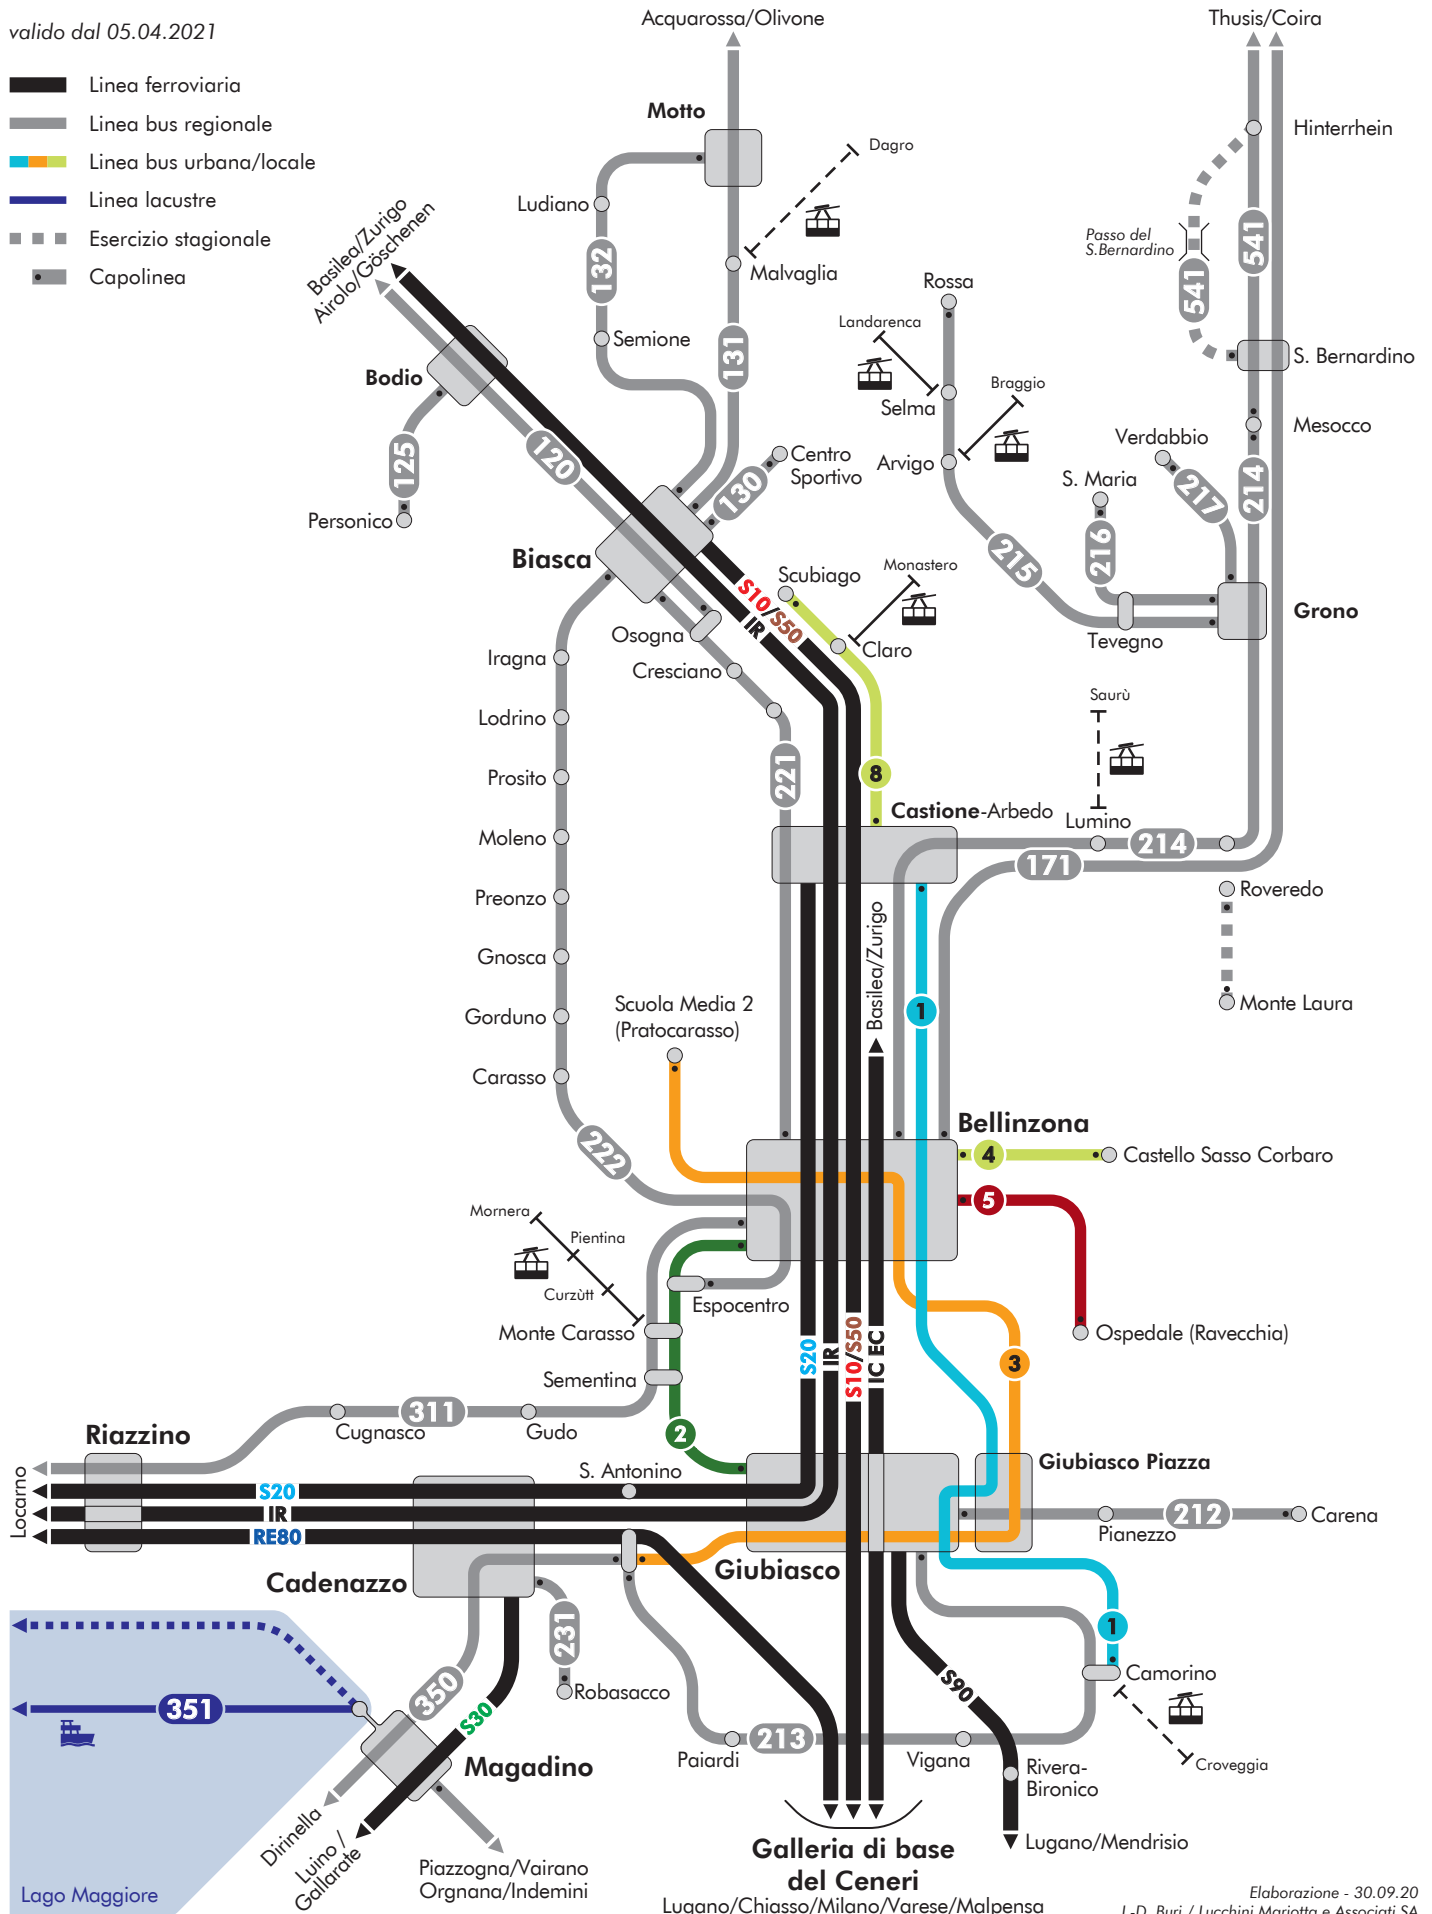

# Bellinzonese

valido dal 05.04.2021

- Linea ferroviaria
- Linea bus regionale
- Linea bus urbana/locale
- Linea lacustre
- Esercizio stagionale
- Capolinea

# Riviera

- 221 Linea regionali/transfrontaliera
- Linea locale/urbana
- Fermata in una sola direzione
- Capolinea
- Fermata apre nel 2021
- Impianto a fune non incluso nel perimetro della CTA
- Linea ferroviaria
- 21 Zone abbonamenti
- 210 Zone biglietti CTA
- 22 21 Area attribuita a due zone tariffali CTA
- 220 213 Confine della zona CTA

# Bellinzonese

# Carena e Robasacco

	Linea regionale
	Linea urbana
	Fermata in una sola direzione
	Capolinea
	Linea ferroviaria
	Impianto a fune non incluso nel perimetro della CTA
	Zone abbonamenti CTA
	Zone biglietti CTA
	Area attribuita a due zone tariffali CTA
	Confine della zona CTA
CTA: Comunità tariffale Arcobaleno	