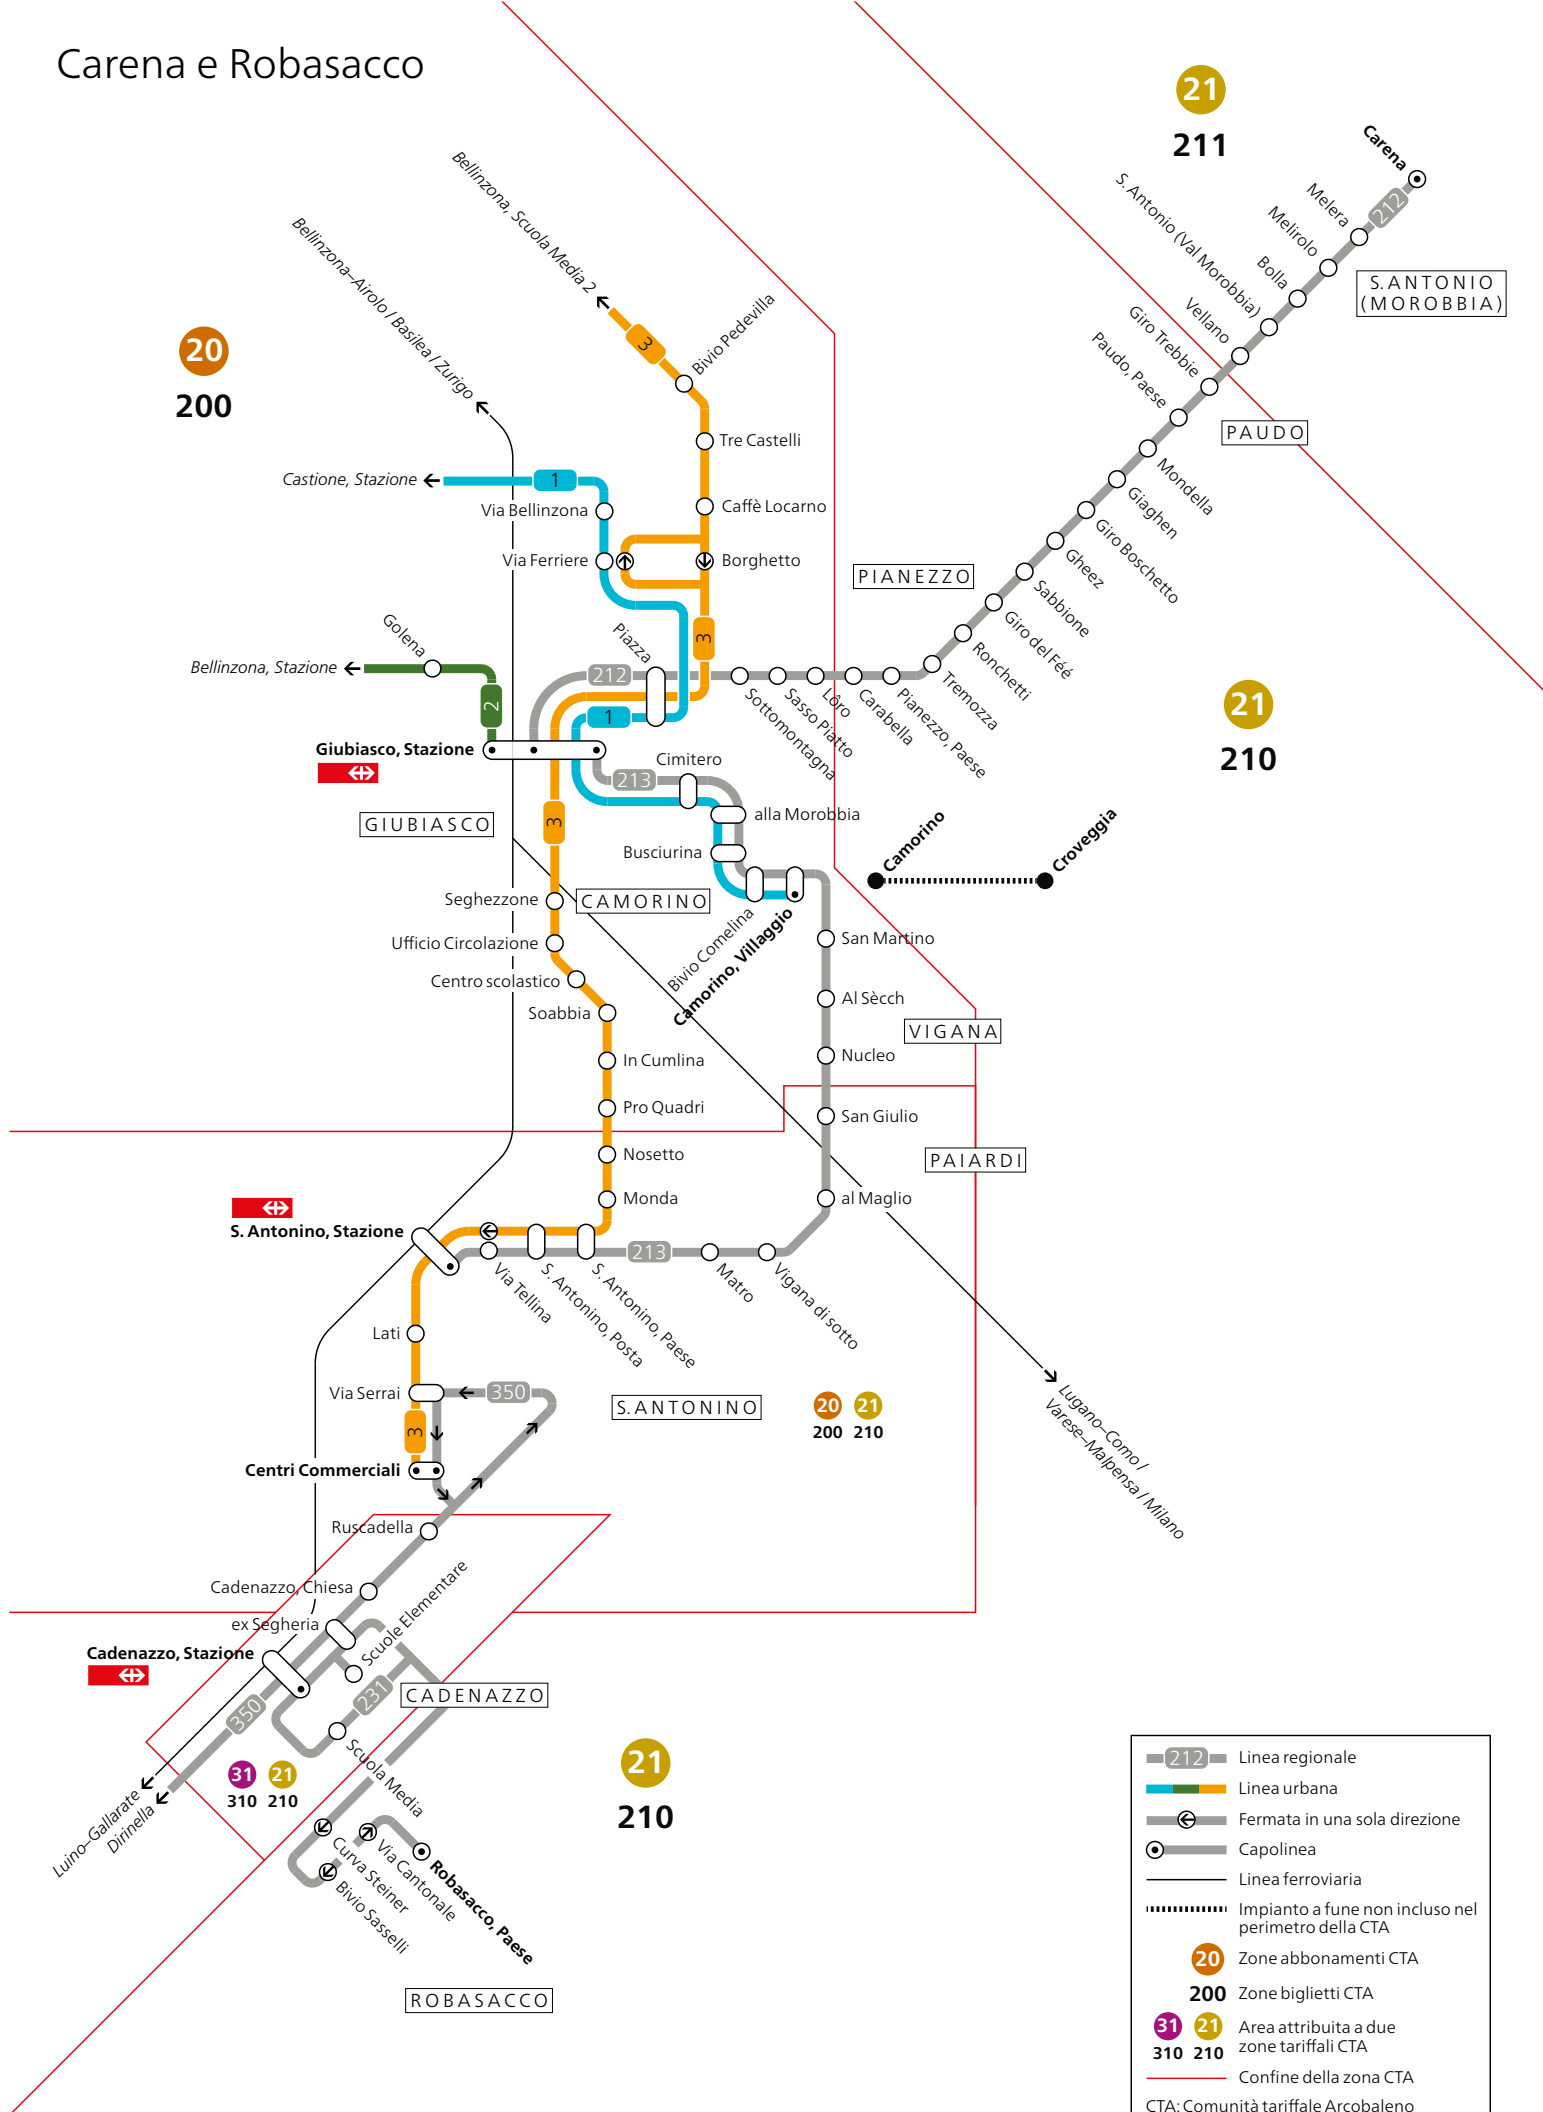

# Bellinzonese

valido dal 05.04.2021

- Linea ferroviaria
- Linea bus regionale
- Linea bus urbana/locale
- Linea lacustre
- Esercizio stagionale
- Capolinea

# Riviera

- 221 Linea regionali/transfrontaliera
- Linea locale/urbana
- Fermata in una sola direzione
- Capolinea
- Fermata apre nel 2021
- Impianto a fune non incluso nel perimetro della CTA
- Linea ferroviaria
- 21 Zone abbonamenti
- 210 Zone biglietti CTA
- 22 21 Area attribuita a due zone tariffali CTA
- 220 213 Confine della zona CTA

CTA: Comunità tariffale Arcobaleno

Validità dal 13 dicembre 2020

# Carena e Robasacco

	Linea regionale
	Linea urbana
	Fermata in una sola direzione
	Capolinea
	Linea ferroviaria
	Impianto a fune non incluso nel perimetro della CTA
	Zone abbonamenti CTA
	Zone biglietti CTA
	Area attribuita a due zone tariffali CTA
	Confine della zona CTA
CTA: Comunità tariffale Arcobaleno	