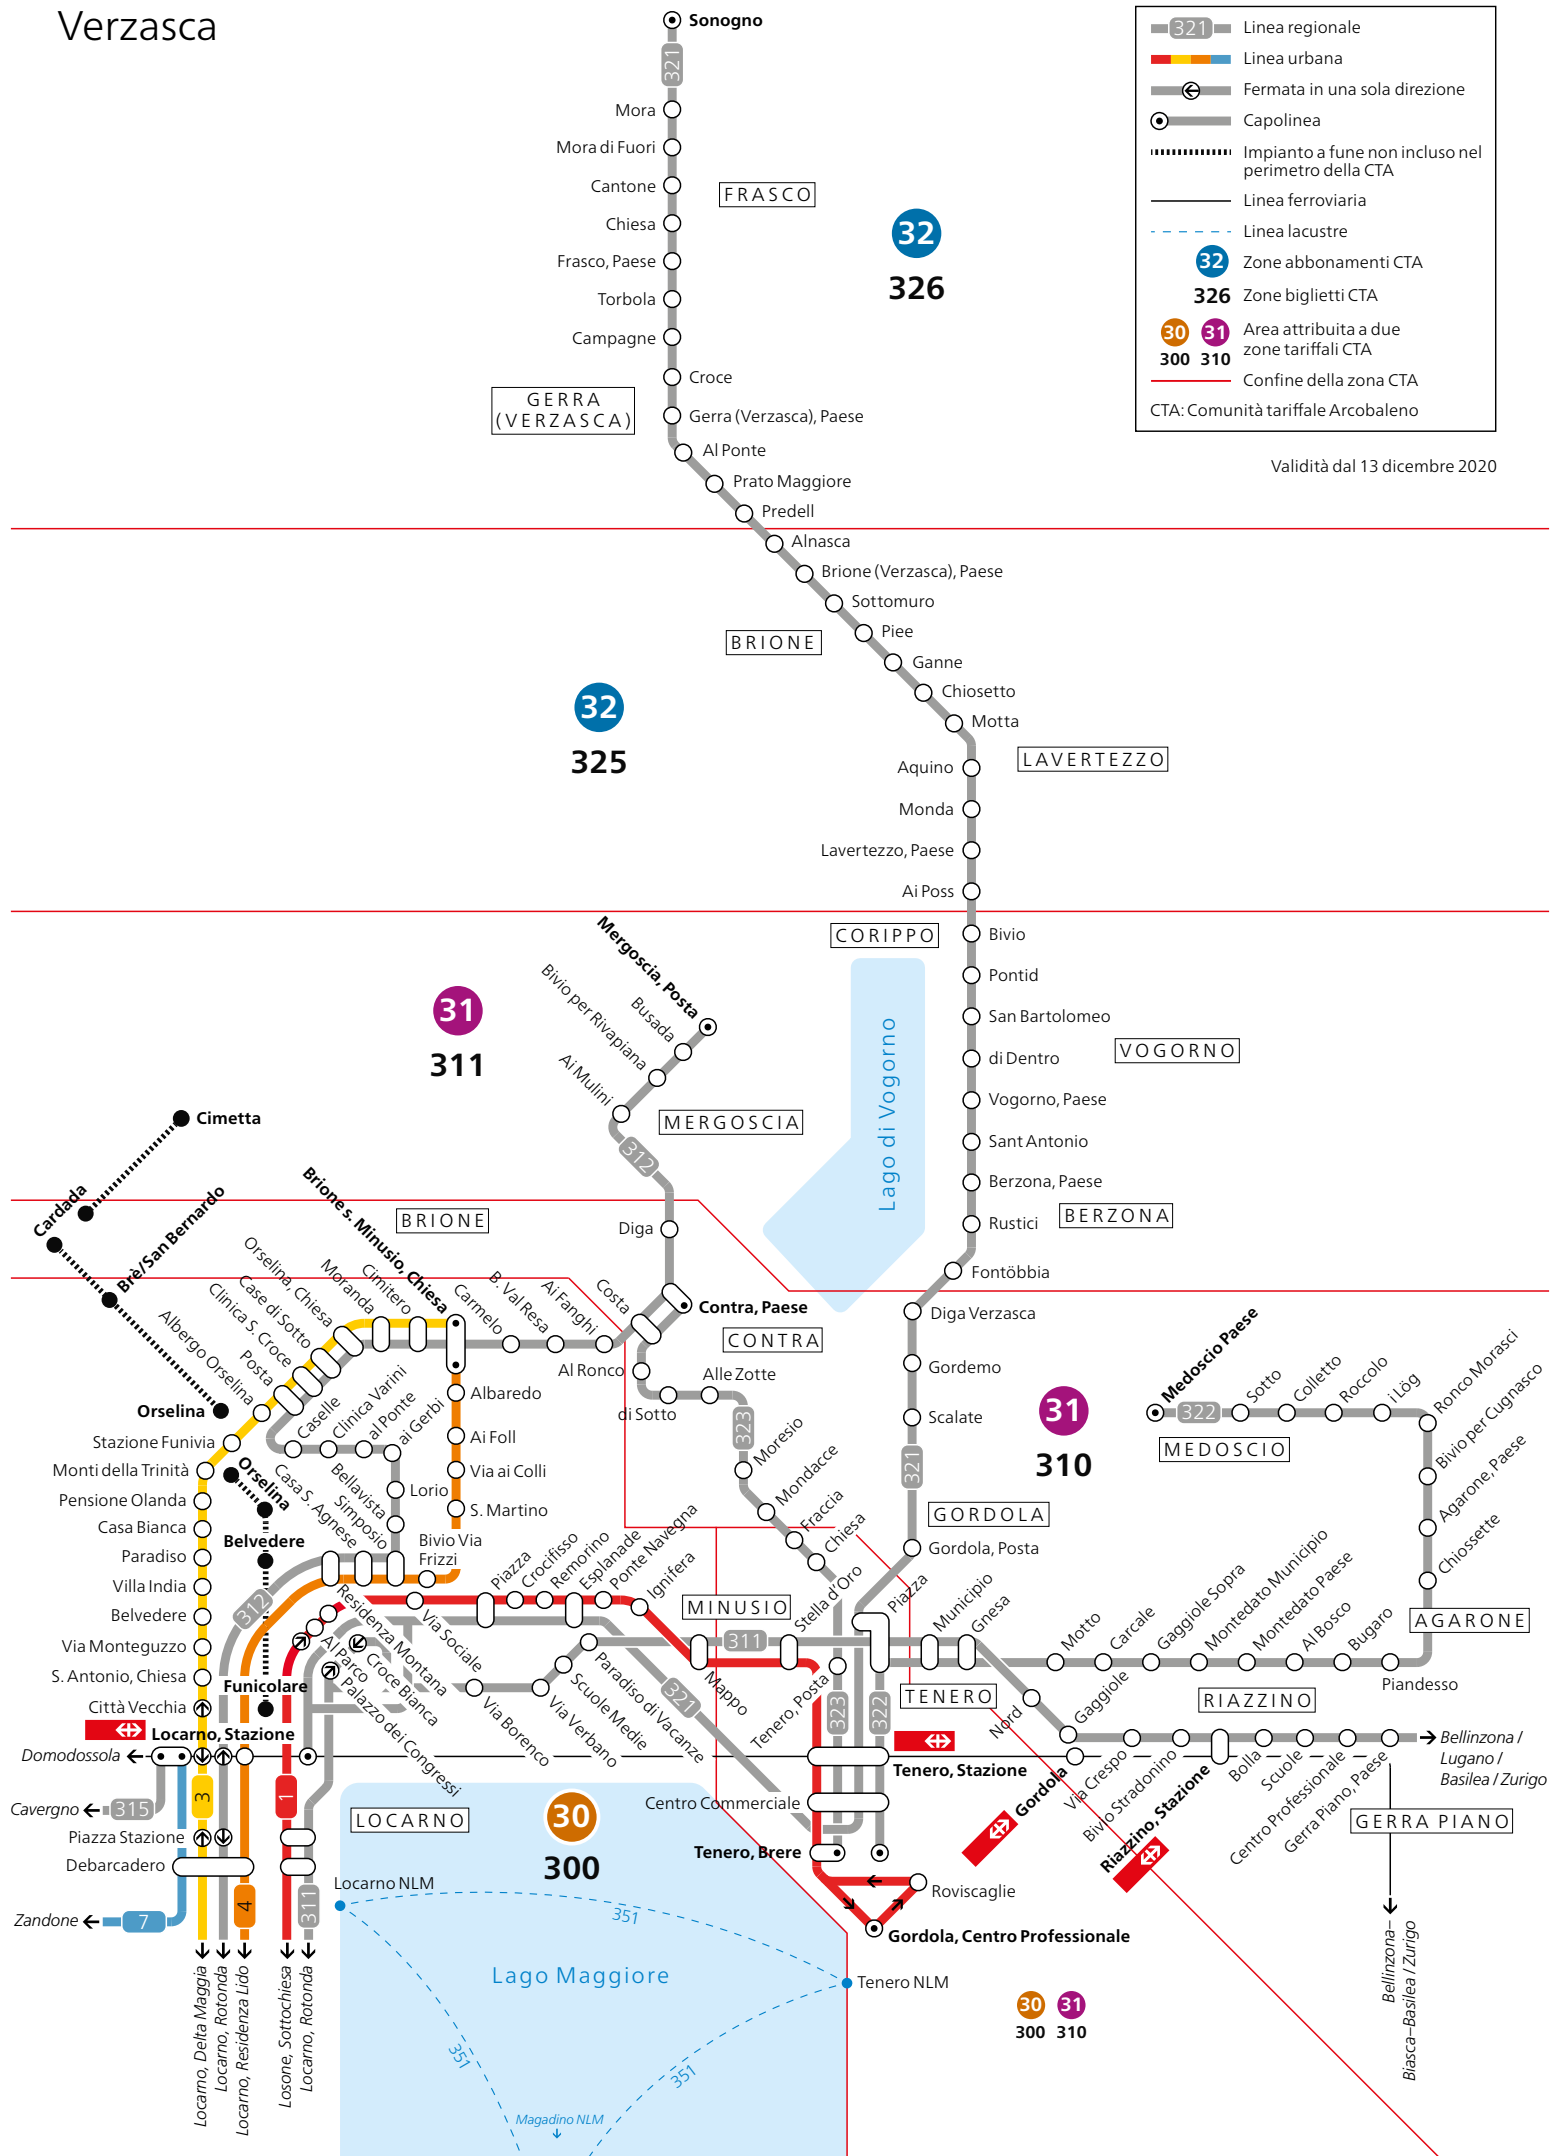

32
320

31
312

31
310

31
310

33
331

33
330

33
331

Locarno

Linea urbana
 1 3 4 7

Linea locale
 5

Linea regionale
 311 312 314 315 316
 321 322 323 324

⊖ Fermata in una sola direzione
 ● Capolinea
 — Linea ferroviaria
 Impianto a fune
 - - - - - Linea lacustre

Validità dal 13 dicembre 2020

Locarnese e valli

Linea urbana
 1 3 4 7

Linea locale
 5 8

Linea regionale
 311 312 314 315 316 321
 322 323 324 325 331 332
 333 334 335

Fermata in una sola direzione
 Capolinea
 Linea ferroviaria
 Impianto a fune
 Linea lacustre

Validità dal 13 dicembre 2020

Verzasca

Gambarogno

- Linea regionale/transfrontaliera
- Fermata in una sola direzione
- Capolinea
- Linea ferroviaria
- Linea lacustre
- Zone abbonamenti CTA
- Zone biglietti CTA
- Area attribuita a due zone tariffali CTA
- Area attribuita a due zone tariffali CTA
- Confine della zona CTA