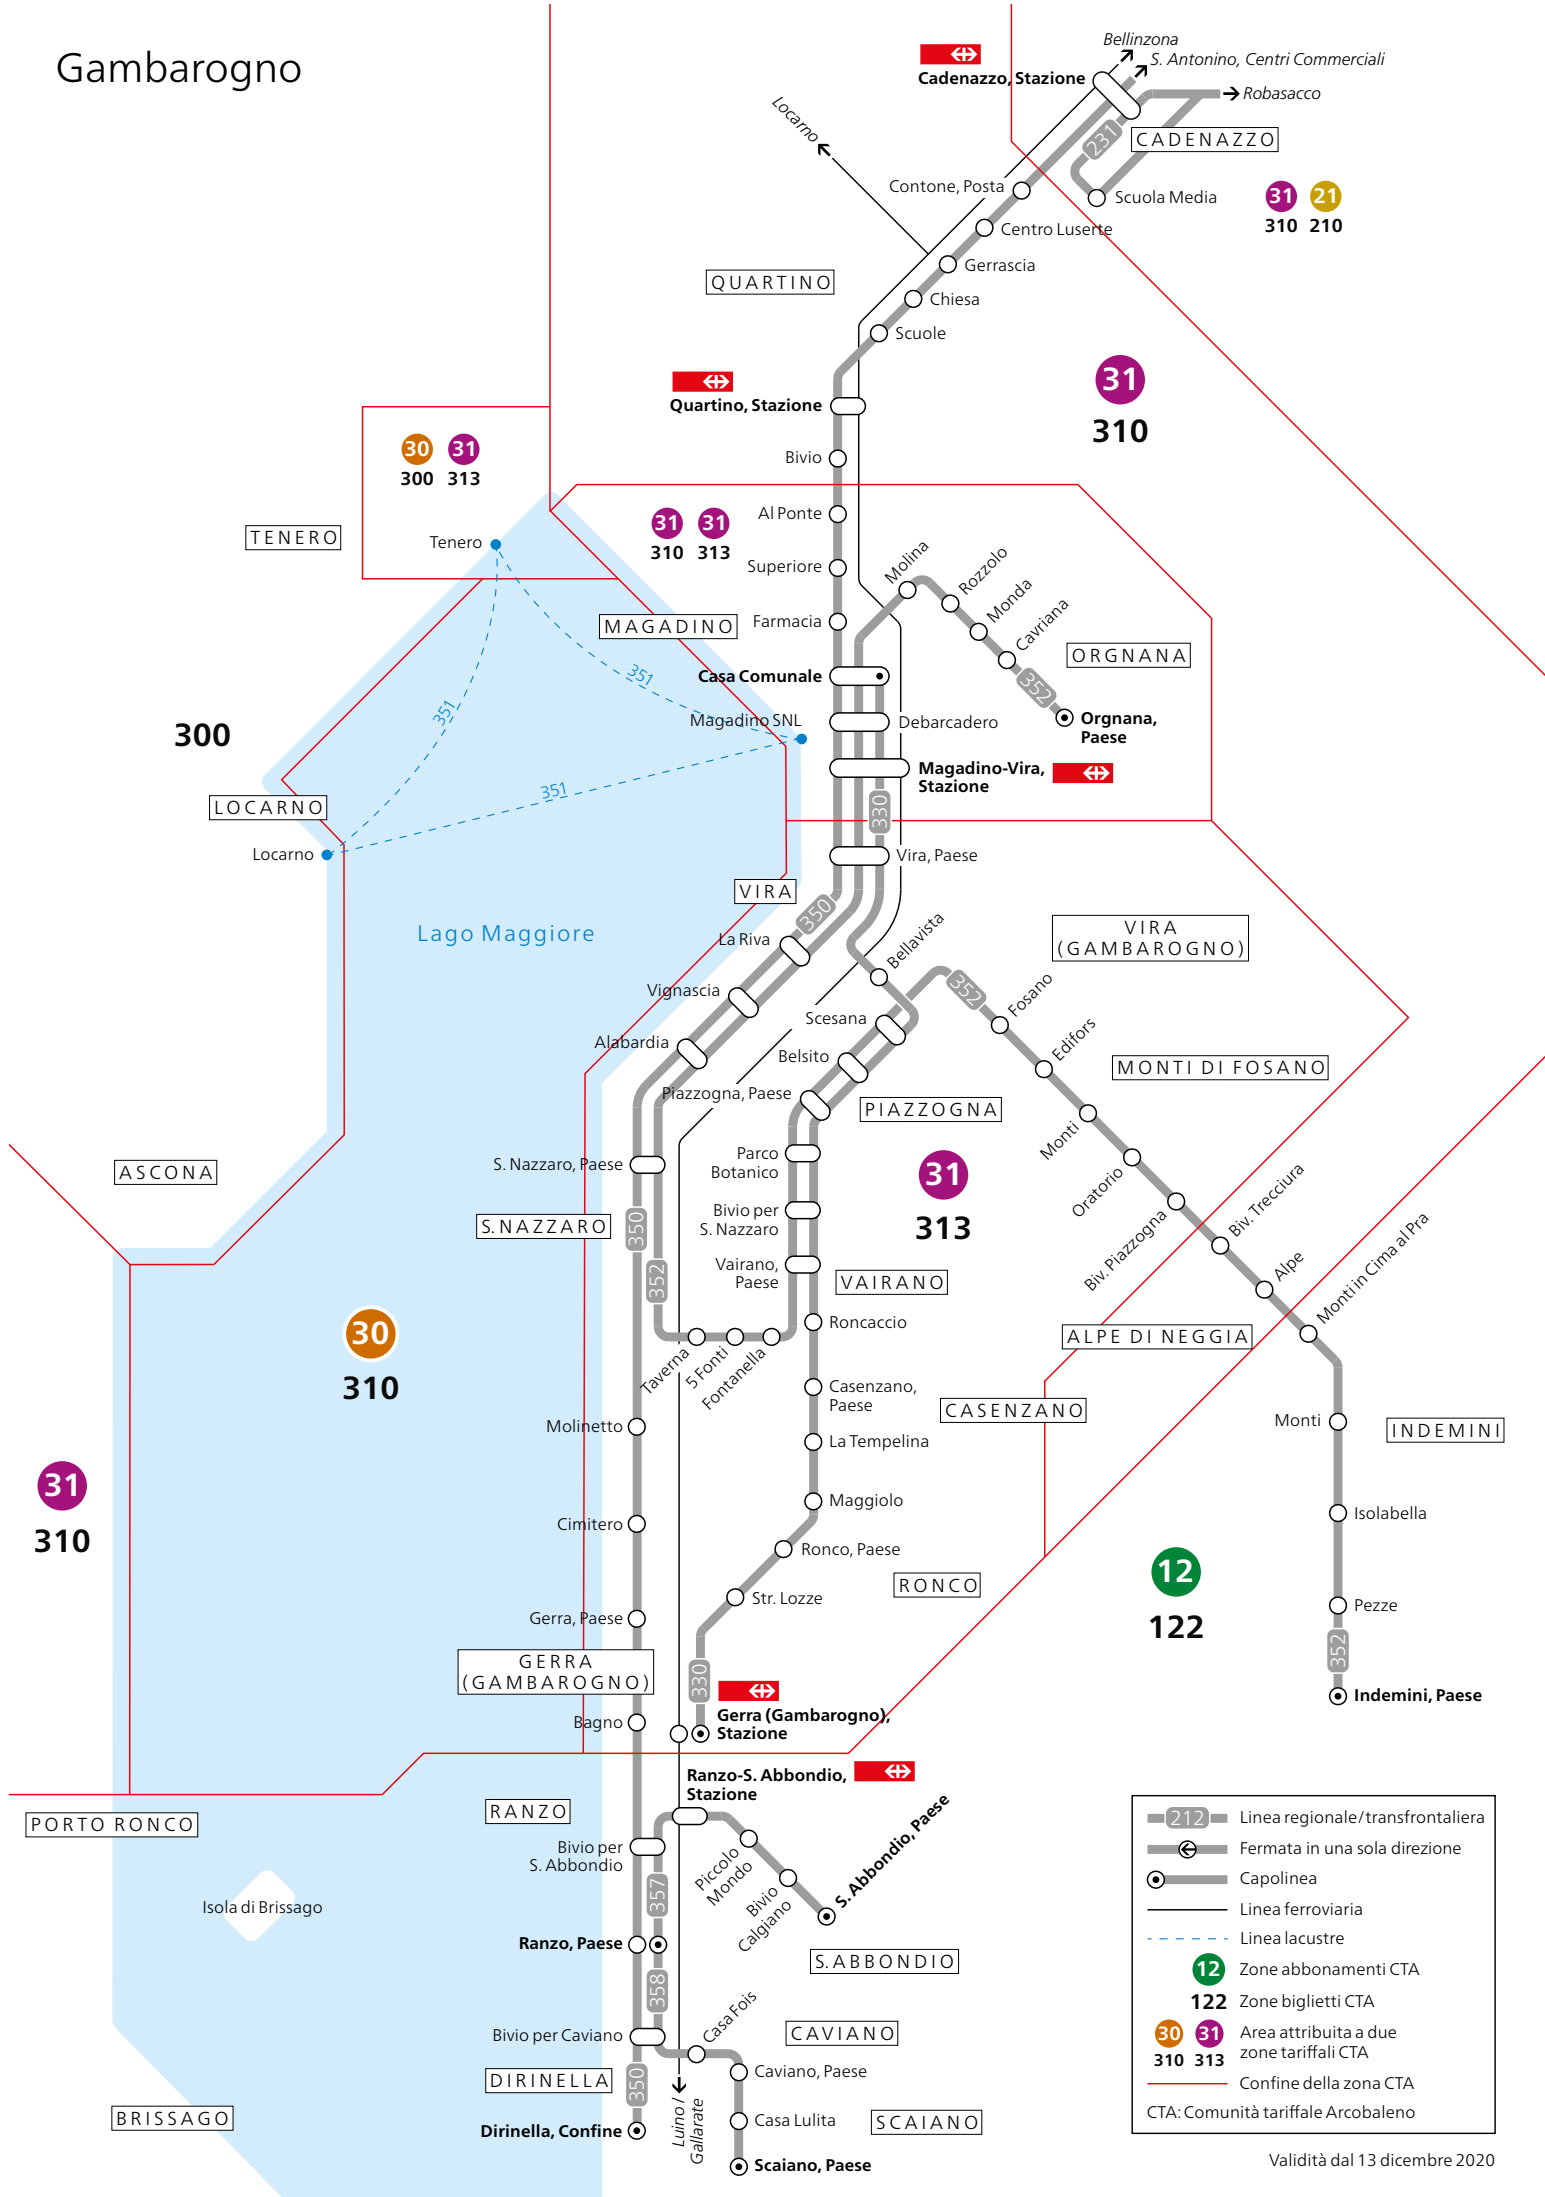

Locarnese

valido dal 05.04.2021

- Linea ferroviaria
- Linea bus regionale
- Linea bus urbana/locale
- Linea lacustre
- Esercizio stagionale
- Capolinea

Onsernone e Vallemaggia

331 Linea regionale
330 Linea urbana
 Ferмата in una sola direzione
 Capolinea
 Ferмата sul confine di zona CTA
 Linea ferroviaria
 Impianto a fune non incluso nel perimetro della CTA
33 Zone abbonamenti CTA
330 Zone biglietti CTA
32 33 Area attribuita a due zone tariffali CTA
322 330 Confine della zona CTA
 CTA: Comunità tariffale Arcobaleno

Linea urbana
 1 3 4 7

Linea locale
 5

Linea regionale
 311 312 314 315 316
 321 322 323 324

⊖ Fermata in una sola direzione
 ● Capolinea
 — Linea ferroviaria
 Impianto a fune
 - - - - - Linea lacustre

Validità dal 13 dicembre 2020

Locarnese e valli

Linea urbana
 1 3 4 7

Linea locale
 5 8

Linea regionale
 311 312 314 315 316 321
 322 323 324 325 331 332
 333 334 335

Fermata in una sola direzione
 Capolinea
 Linea ferroviaria
 Impianto a fune
 Linea lacustre

Validità dal 13 dicembre 2020

Verzasca

Gambarogno

- Linea regionale/transfrontaliera
- Fermata in una sola direzione
- Capolinea
- Linea ferroviaria
- Linea lacustre
- Zone abbonamenti CTA
- Zone biglietti CTA
- Area attribuita a due zone tariffali CTA
- Area attribuita a due zone tariffali CTA
- Confine della zona CTA