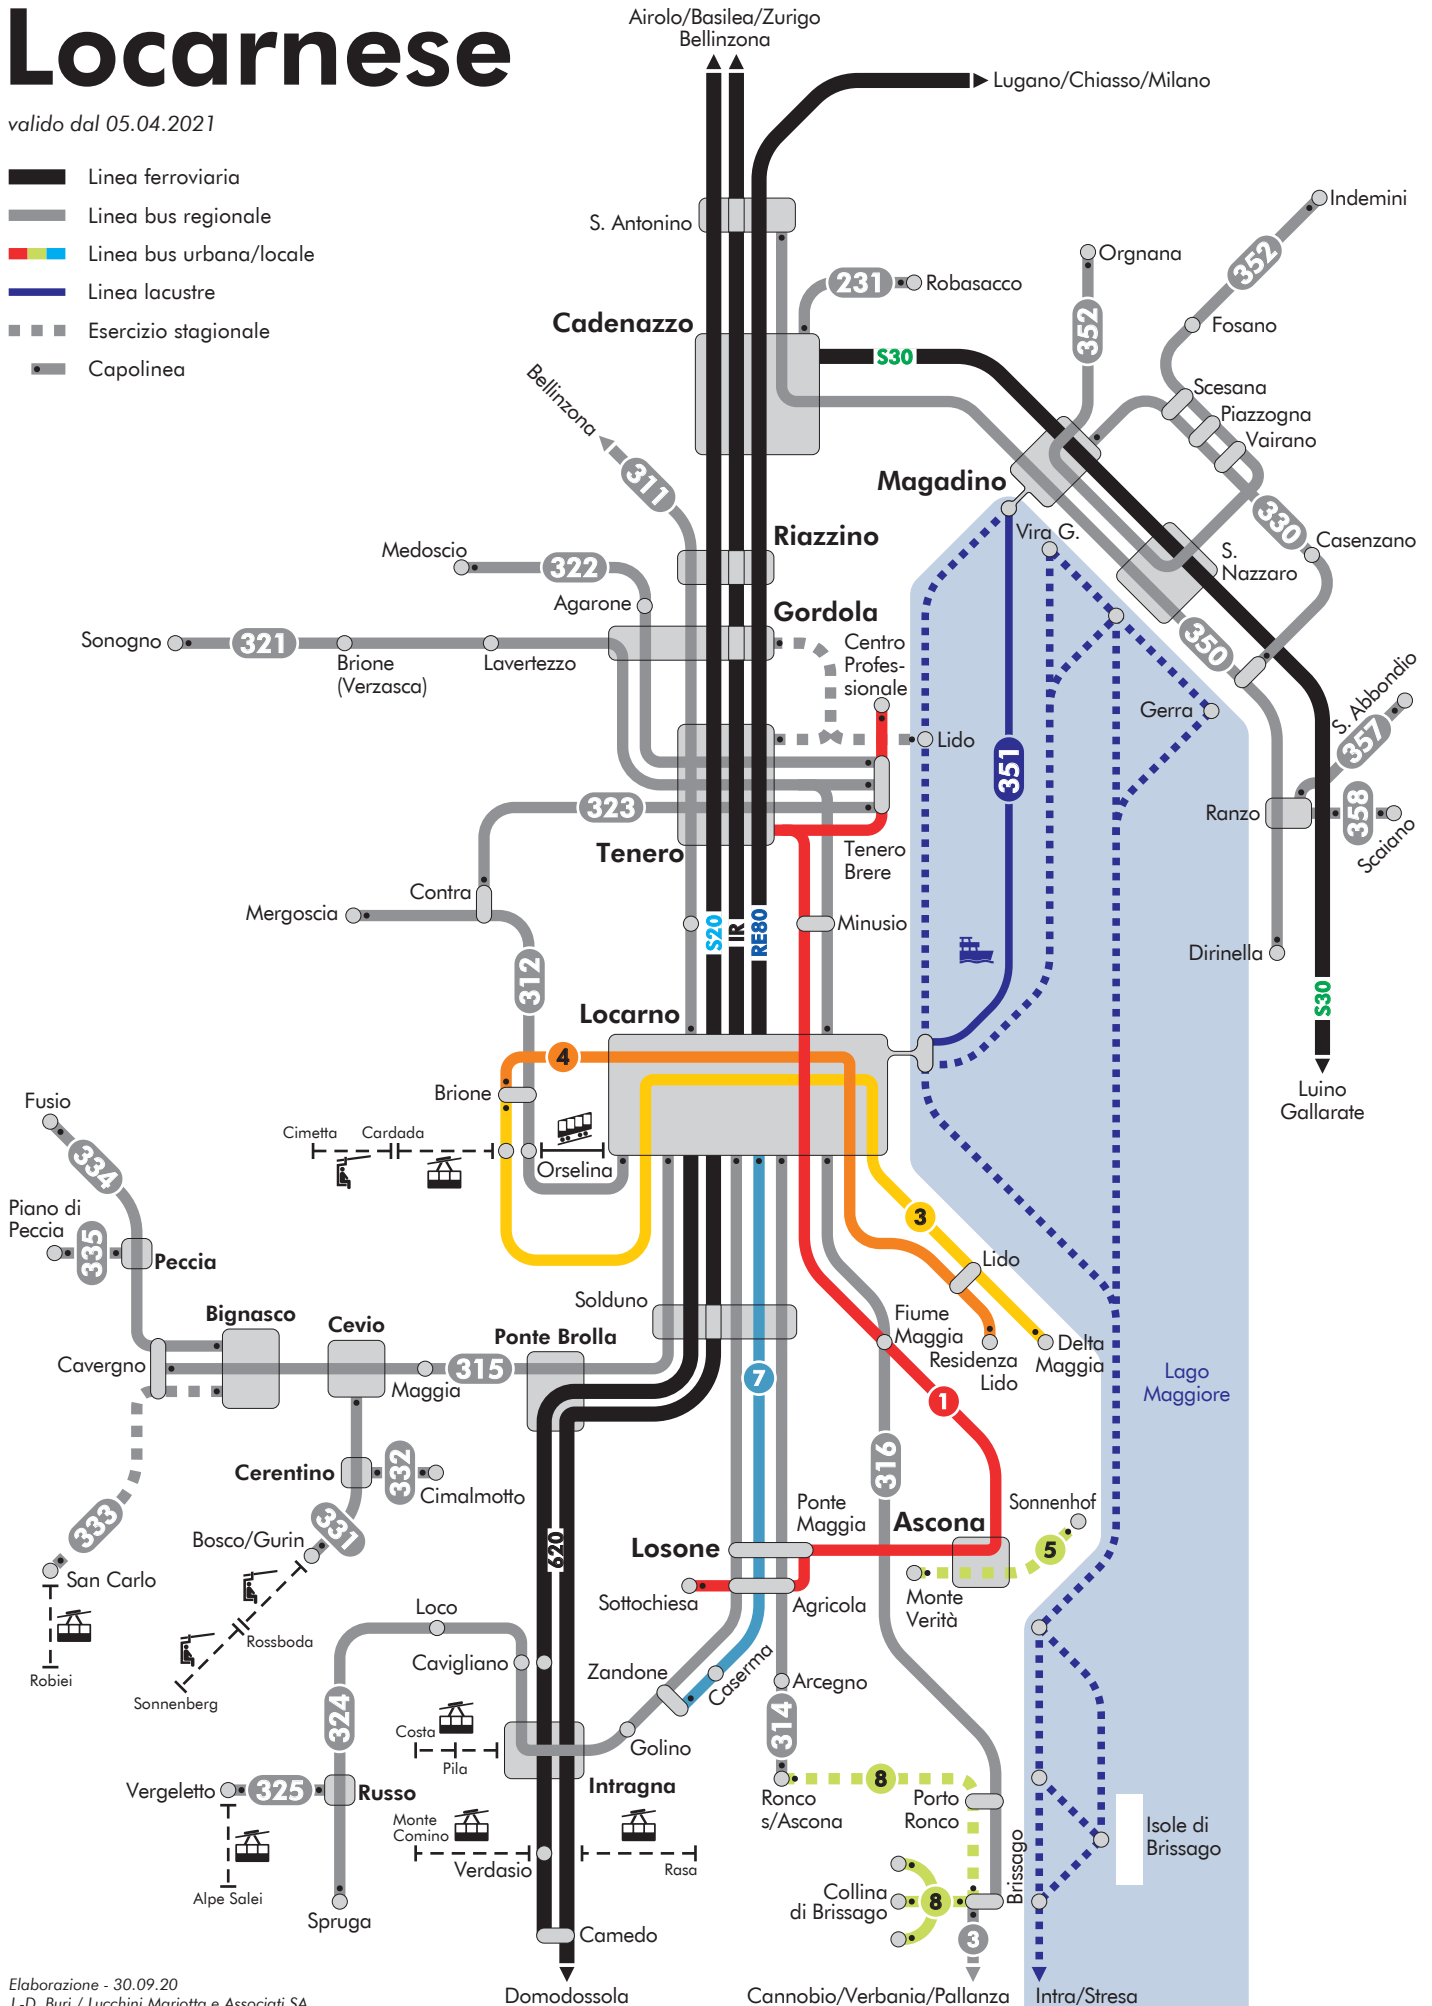

Locarnese

valido dal 05.04.2021

- Linea ferroviaria
- Linea bus regionale
- Linea bus urbana/locale
- Linea lacustre
- Esercizio stagionale
- Capolinea

Onsernone e Vallemaggia

331 Linea regionale
330 Linea urbana
 Ferмата in una sola direzione
 Capolinea
 Ferмата sul confine di zona CTA
 Linea ferroviaria
 Impianto a fune non incluso nel perimetro della CTA
33 Zone abbonamenti CTA
330 Zone biglietti CTA
32 33 Area attribuita a due zone tariffali CTA
322 330 Confine della zona CTA
 CTA: Comunità tariffale Arcobaleno

Linea urbana
 1 3 4 7

Linea locale
 5

Linea regionale
 311 312 314 315 316
 321 322 323 324

⊖ Fermata in una sola direzione
 ● Capolinea
 — Linea ferroviaria
 Impianto a fune
 - - - - - Linea lacustre

Validità dal 13 dicembre 2020

Locarnese e valli

Linea urbana
 1 3 4 7

Linea locale
 5 8

Linea regionale
 311 312 314 315 316 321
 322 323 324 325 331 332
 333 334 335

Fermata in una sola direzione
 Capolinea
 Linea ferroviaria
 Impianto a fune
 Linea lacustre

Validità dal 13 dicembre 2020

Verzasca

Gambarogno

- Linea regionale/transfrontaliera
- Fermata in una sola direzione
- Capolinea
- Linea ferroviaria
- Linea lacustre
- Zone abbonamenti CTA
- Zone biglietti CTA
- Area attribuita a due zone tariffali CTA
- Area attribuita a due zone tariffali CTA
- Confine della zona CTA