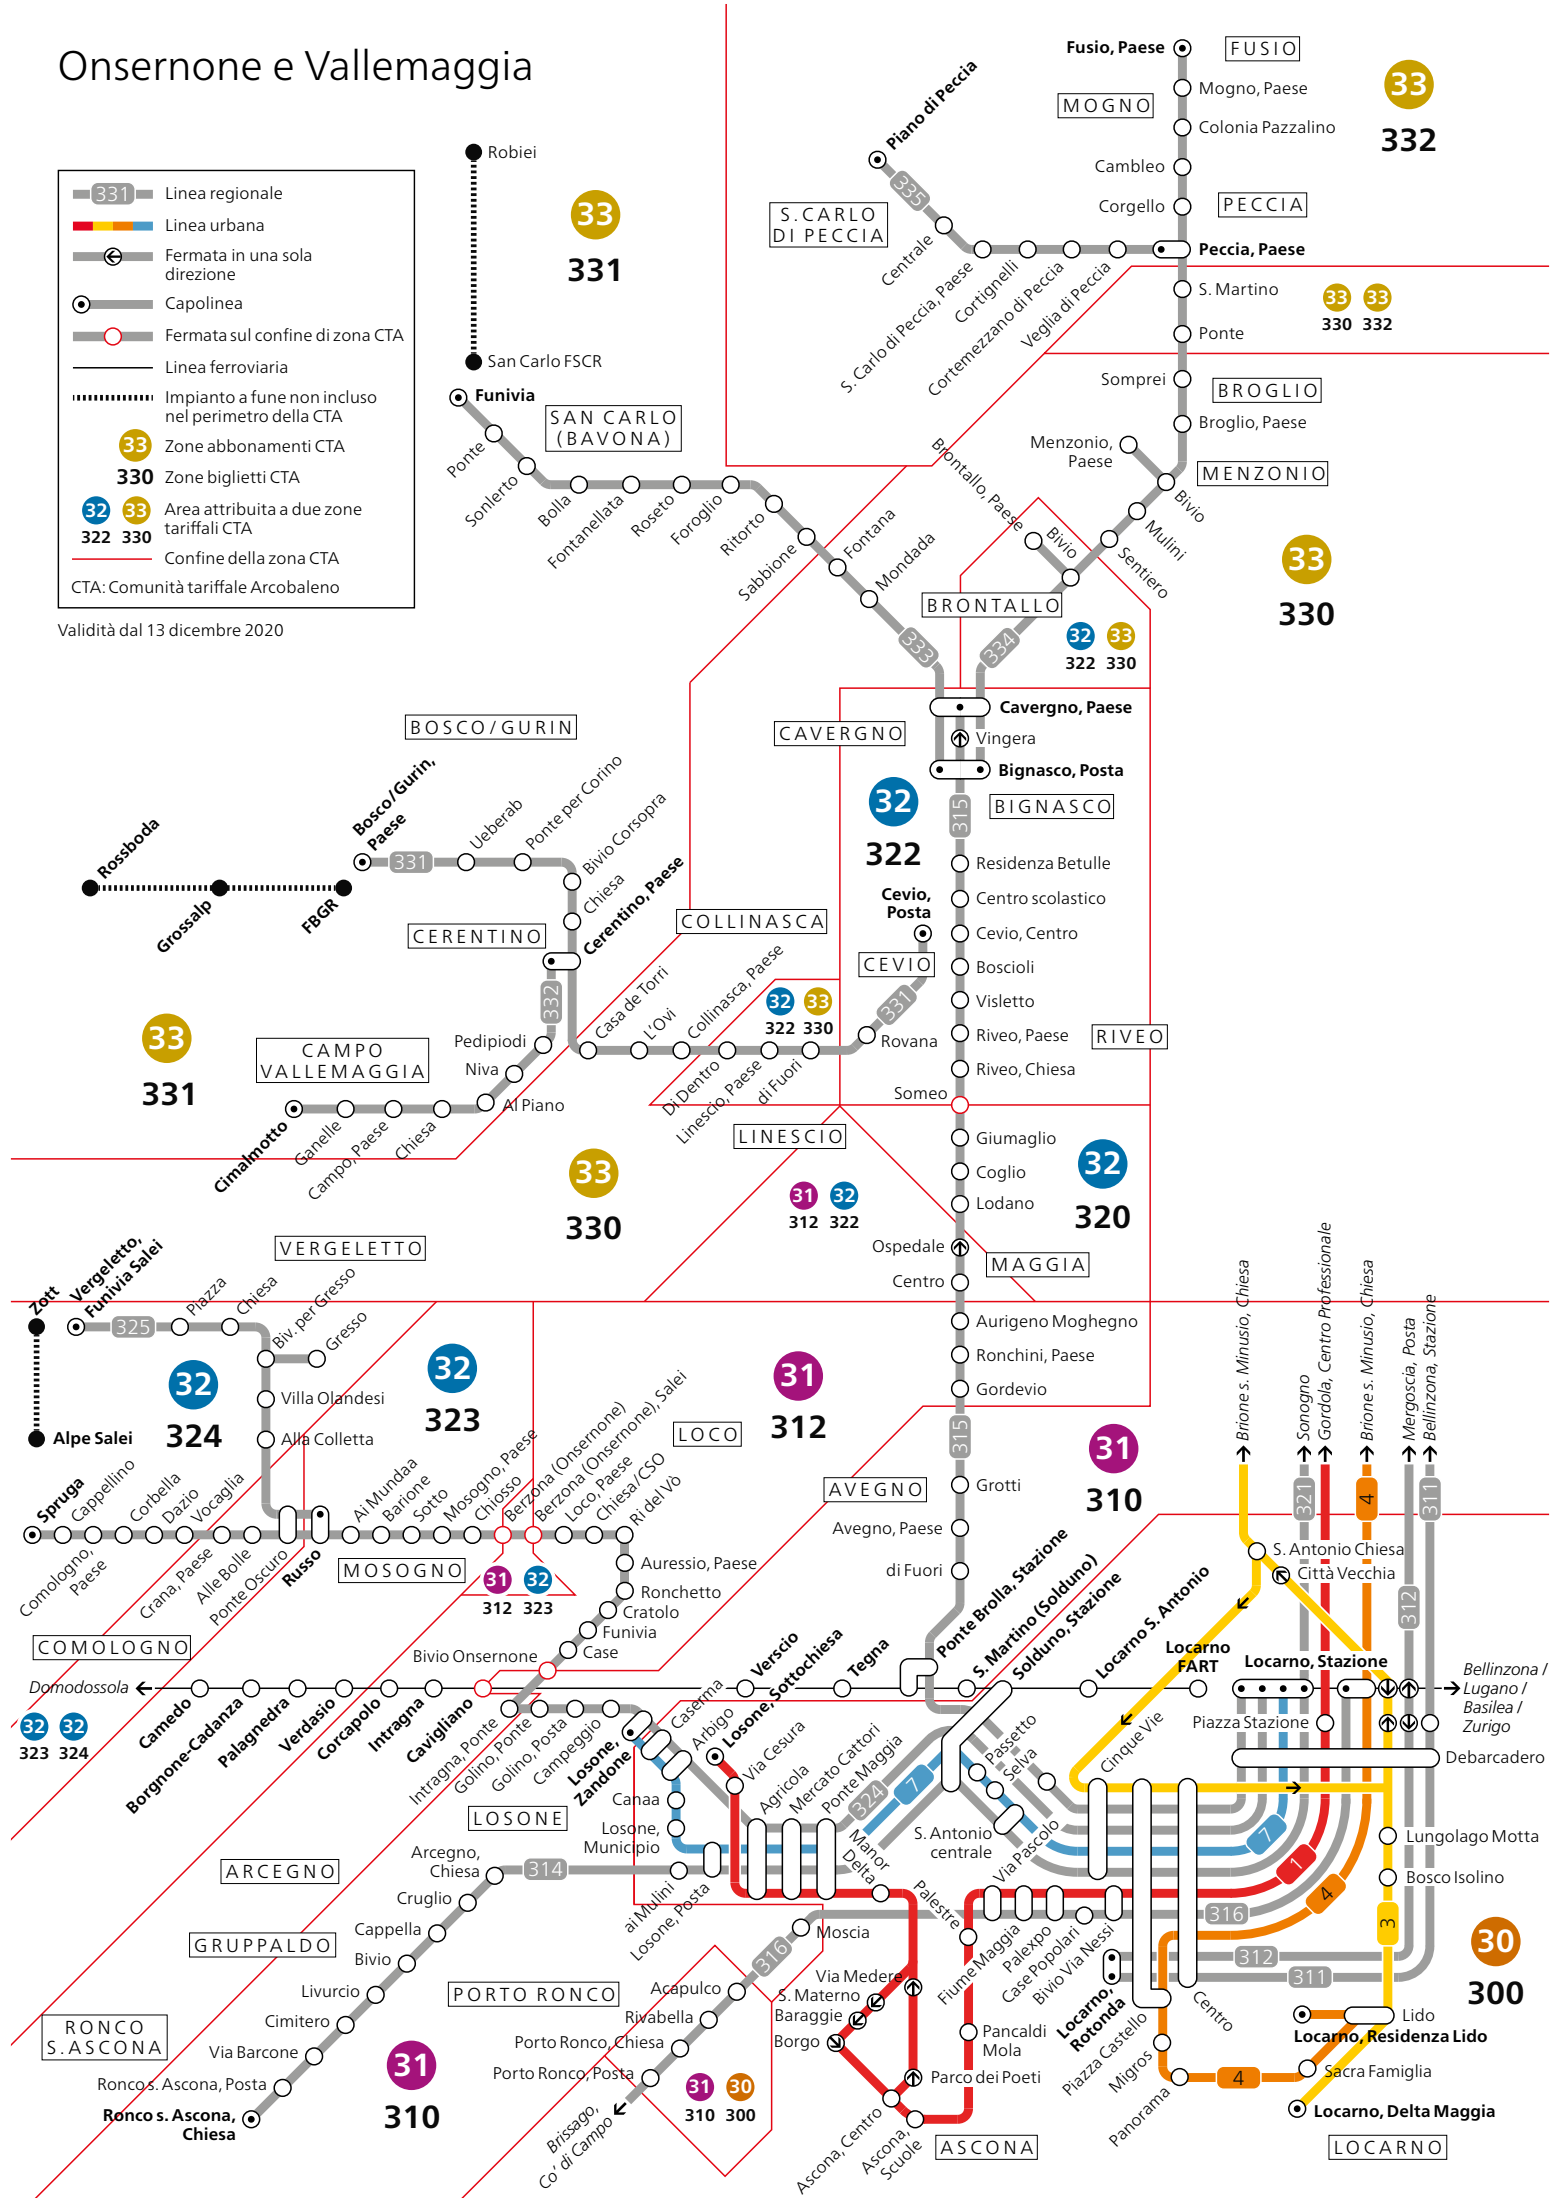

Onsernone e Vallemaggia

331 Linea regionale
330 Linea urbana
Ferмата in una sola direzione
Capolinea
Ferмата sul confine di zona CTA
Linea ferroviaria
Impianto a fune non incluso nel perimetro della CTA
33 Zone abbonamenti CTA
330 Zone biglietti CTA
32 33 Area attribuita a due zone tariffali CTA
322 330 Confine della zona CTA
CTA: Comunità tariffale Arcobaleno

Validità dal 13 dicembre 2020

30
300

33
332

33
330

32
322

32
320

31
312

31
310

31
310

33
331

33
330

33
331

30
300

33
332

33
330

32
322

32
320

31
312

31
310

31
310

33
331

33
330

33
331