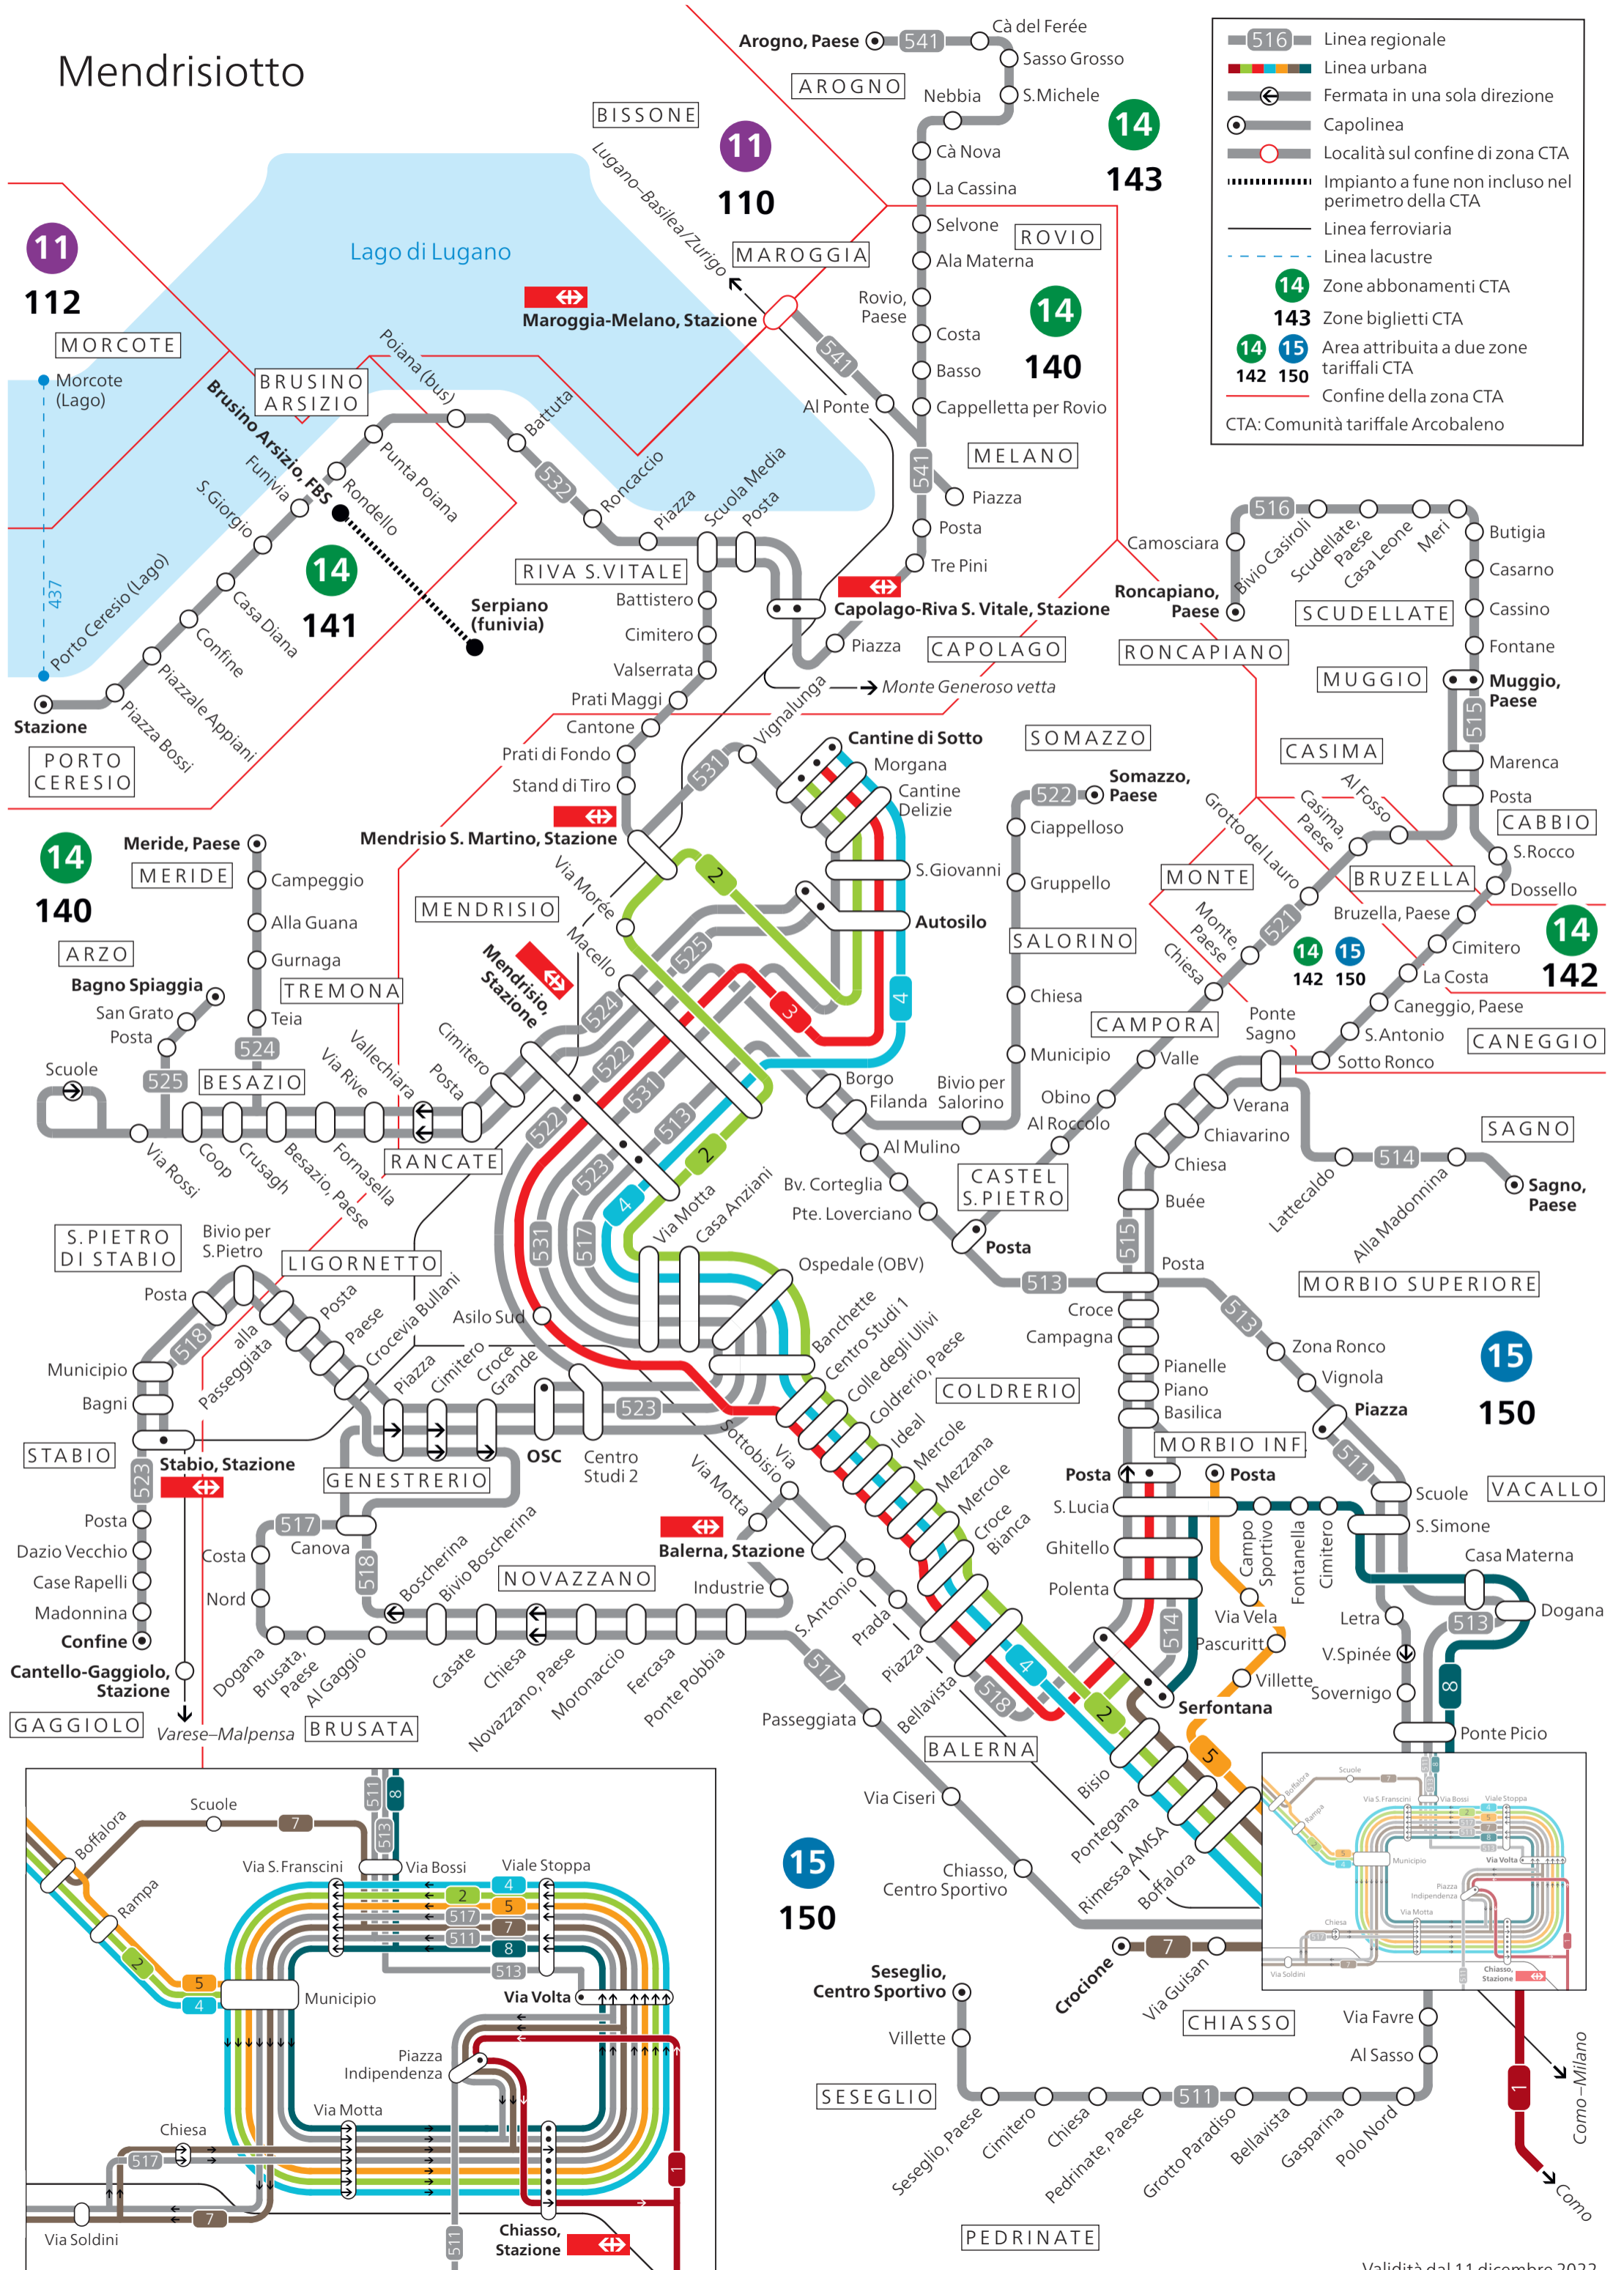

# Mendrisiotto

**516** Linea regionale  
**511-518** Linea urbana  
 Fermata in una sola direzione  
 Capolinea  
 Località sul confine di zona CTA  
 Impianto a fune non incluso nel perimetro della CTA  
 Linea ferroviaria  
 Linea lacustre  
**14** Zone abbonamenti CTA  
**143** Zone biglietti CTA  
**14 15** Area attribuita a due zone tariffali CTA  
**142 150** Confine della zona CTA  
 CTA: Comunità tariffale Arcobaleno