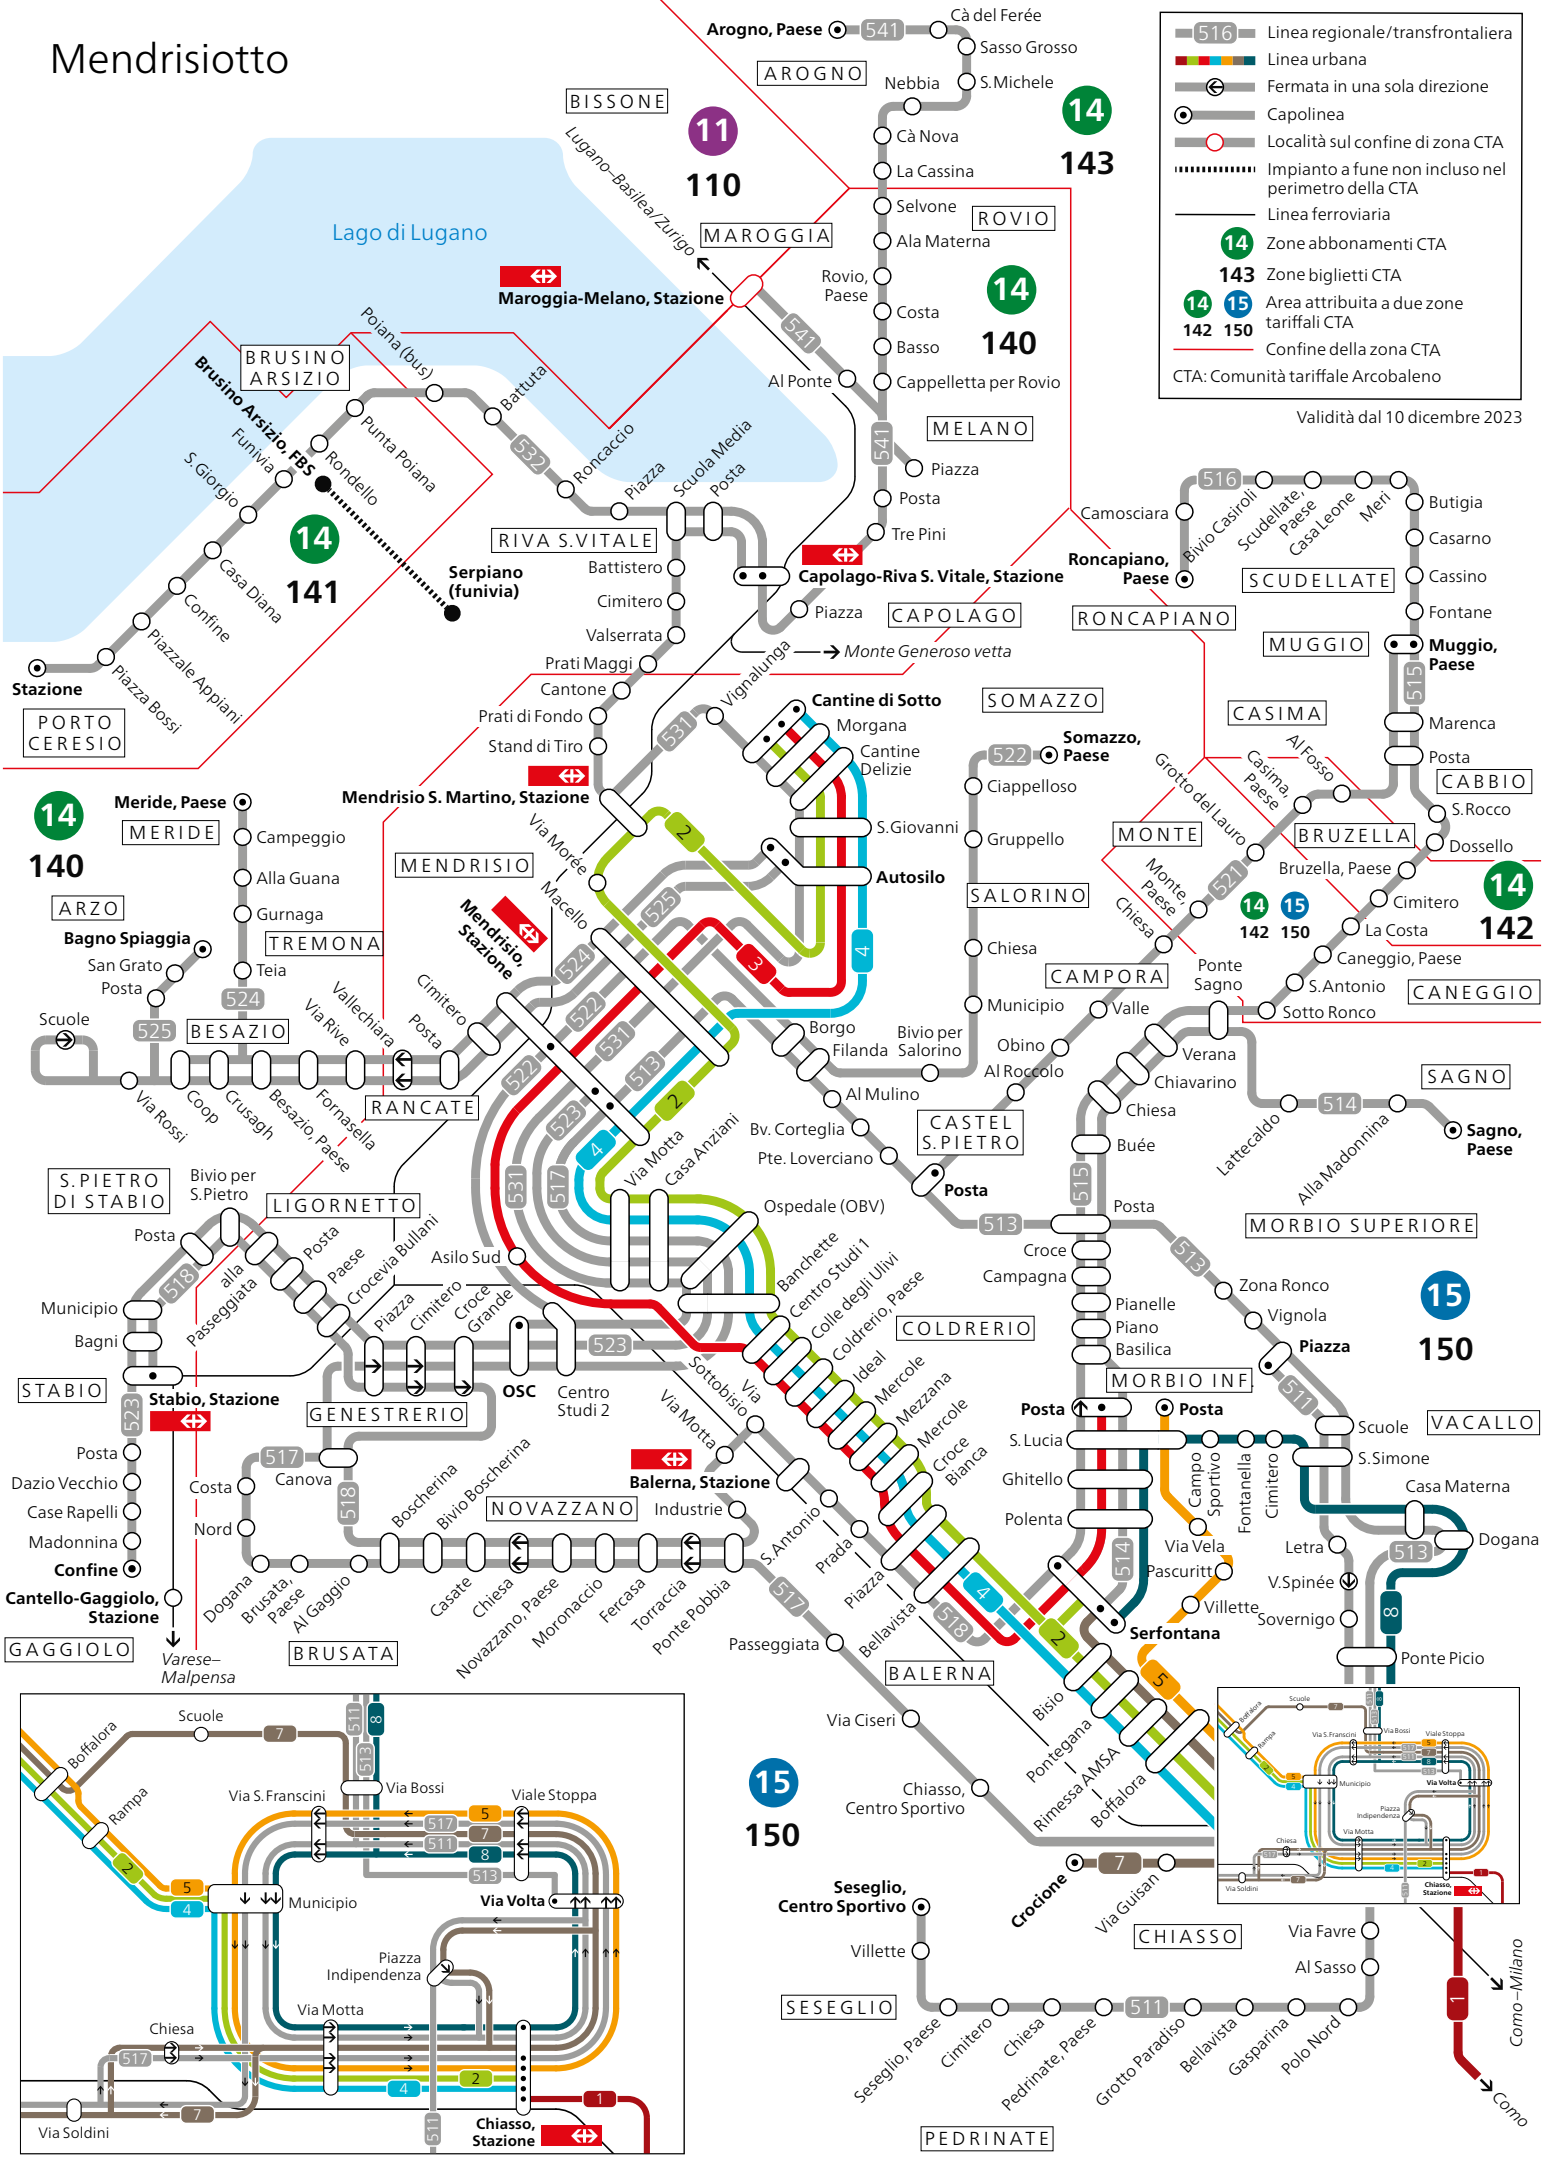

Mendrisiotto

Linea regionale/transfrontaliera
Linea urbana
Fermata in una sola direzione
Capolinea
Località sul confine di zona CTA
Impianto a fune non incluso nel perimetro della CTA
Linea ferroviaria

14 Zone abbonamenti CTA
143 Zone biglietti CTA
14 15 Area attribuita a due zone tariffali CTA
142 150 Confine della zona CTA
 CTA: Comunità tariffale Arcobaleno

Validità dal 10 dicembre 2023

Como-Milano
 Como

	Linea regionale/transfrontaliera
	Linea urbana
	Linea ferroviaria
	Fermata in una sola direzione
	Capolinea

Validità dal 10 dicembre 2023

	1	Chiasso–Como
	2	Chiasso–Centri Commerciali–Mendrisio
	3	Morbio Inferiore–Mendrisio
	4	Chiasso–Mendrisio
	5	Chiasso–Morbio Inferiore
	7	Chiasso Crocione–Centri Commerciali
	8	Chiasso–Vacallo–Centri Commerciali