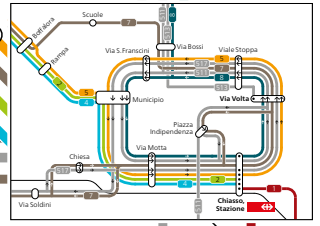

Mendrisiotto

Linea regionale/transfrontaliera
Linea urbana
Fermata in una sola direzione
Capolinea
Località sul confine di zona CTA
Impianto a fune non incluso nel perimetro della CTA
Linea ferroviaria

14 Zone abbonamenti CTA
143 Zone biglietti CTA
14 15 Area attribuita a due zone tariffali CTA
142 150 Confine della zona CTA
 CTA: Comunità tariffale Arcobaleno

Validità dal 10 dicembre 2023

Como-Milano
 Como

	Linea regionale/transfrontaliera
	Linea urbana
	Linea ferroviaria
	Fermata in una sola direzione
	Capolinea

Validità dal 10 dicembre 2023

	1	Chiasso–Como
	2	Chiasso–Centri Commerciali–Mendrisio
	3	Morbio Inferiore–Mendrisio
	4	Chiasso–Mendrisio
	5	Chiasso–Morbio Inferiore
	7	Chiasso Crocione–Centri Commerciali
	8	Chiasso–Vacallo–Centri Commerciali