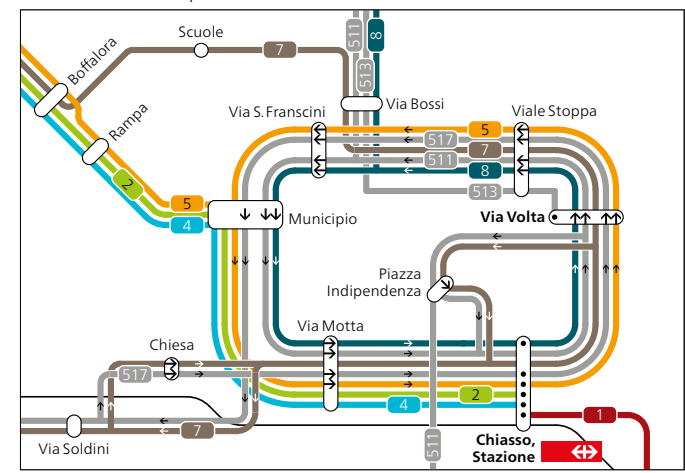

Mendrisiotto

Linea regionale/transfrontaliera
Linea urbana
Fermata in una sola direzione
Capolinea
Località sul confine di zona CTA
Impianto a fune non incluso nel perimetro della CTA
Linea ferroviaria

14 Zone abbonamenti CTA
143 Zone biglietti CTA
14 15 Area attribuita a due zone tariffali CTA
142 150 Confine della zona CTA
 CTA: Comunità tariffale Arcobaleno

Validità dal 10 dicembre 2023

Como-Milano
 Como

	Linea regionale/transfrontaliera
	Linea urbana
	Linea ferroviaria
	Fermata in una sola direzione
	Capolinea

Validità dal 10 dicembre 2023

	1	Chiasso–Como
	2	Chiasso–Centri Commerciali–Mendrisio
	3	Morbio Inferiore–Mendrisio
	4	Chiasso–Mendrisio
	5	Chiasso–Morbio Inferiore
	7	Chiasso Crocione–Centri Commerciali
	8	Chiasso–Vacallo–Centri Commerciali