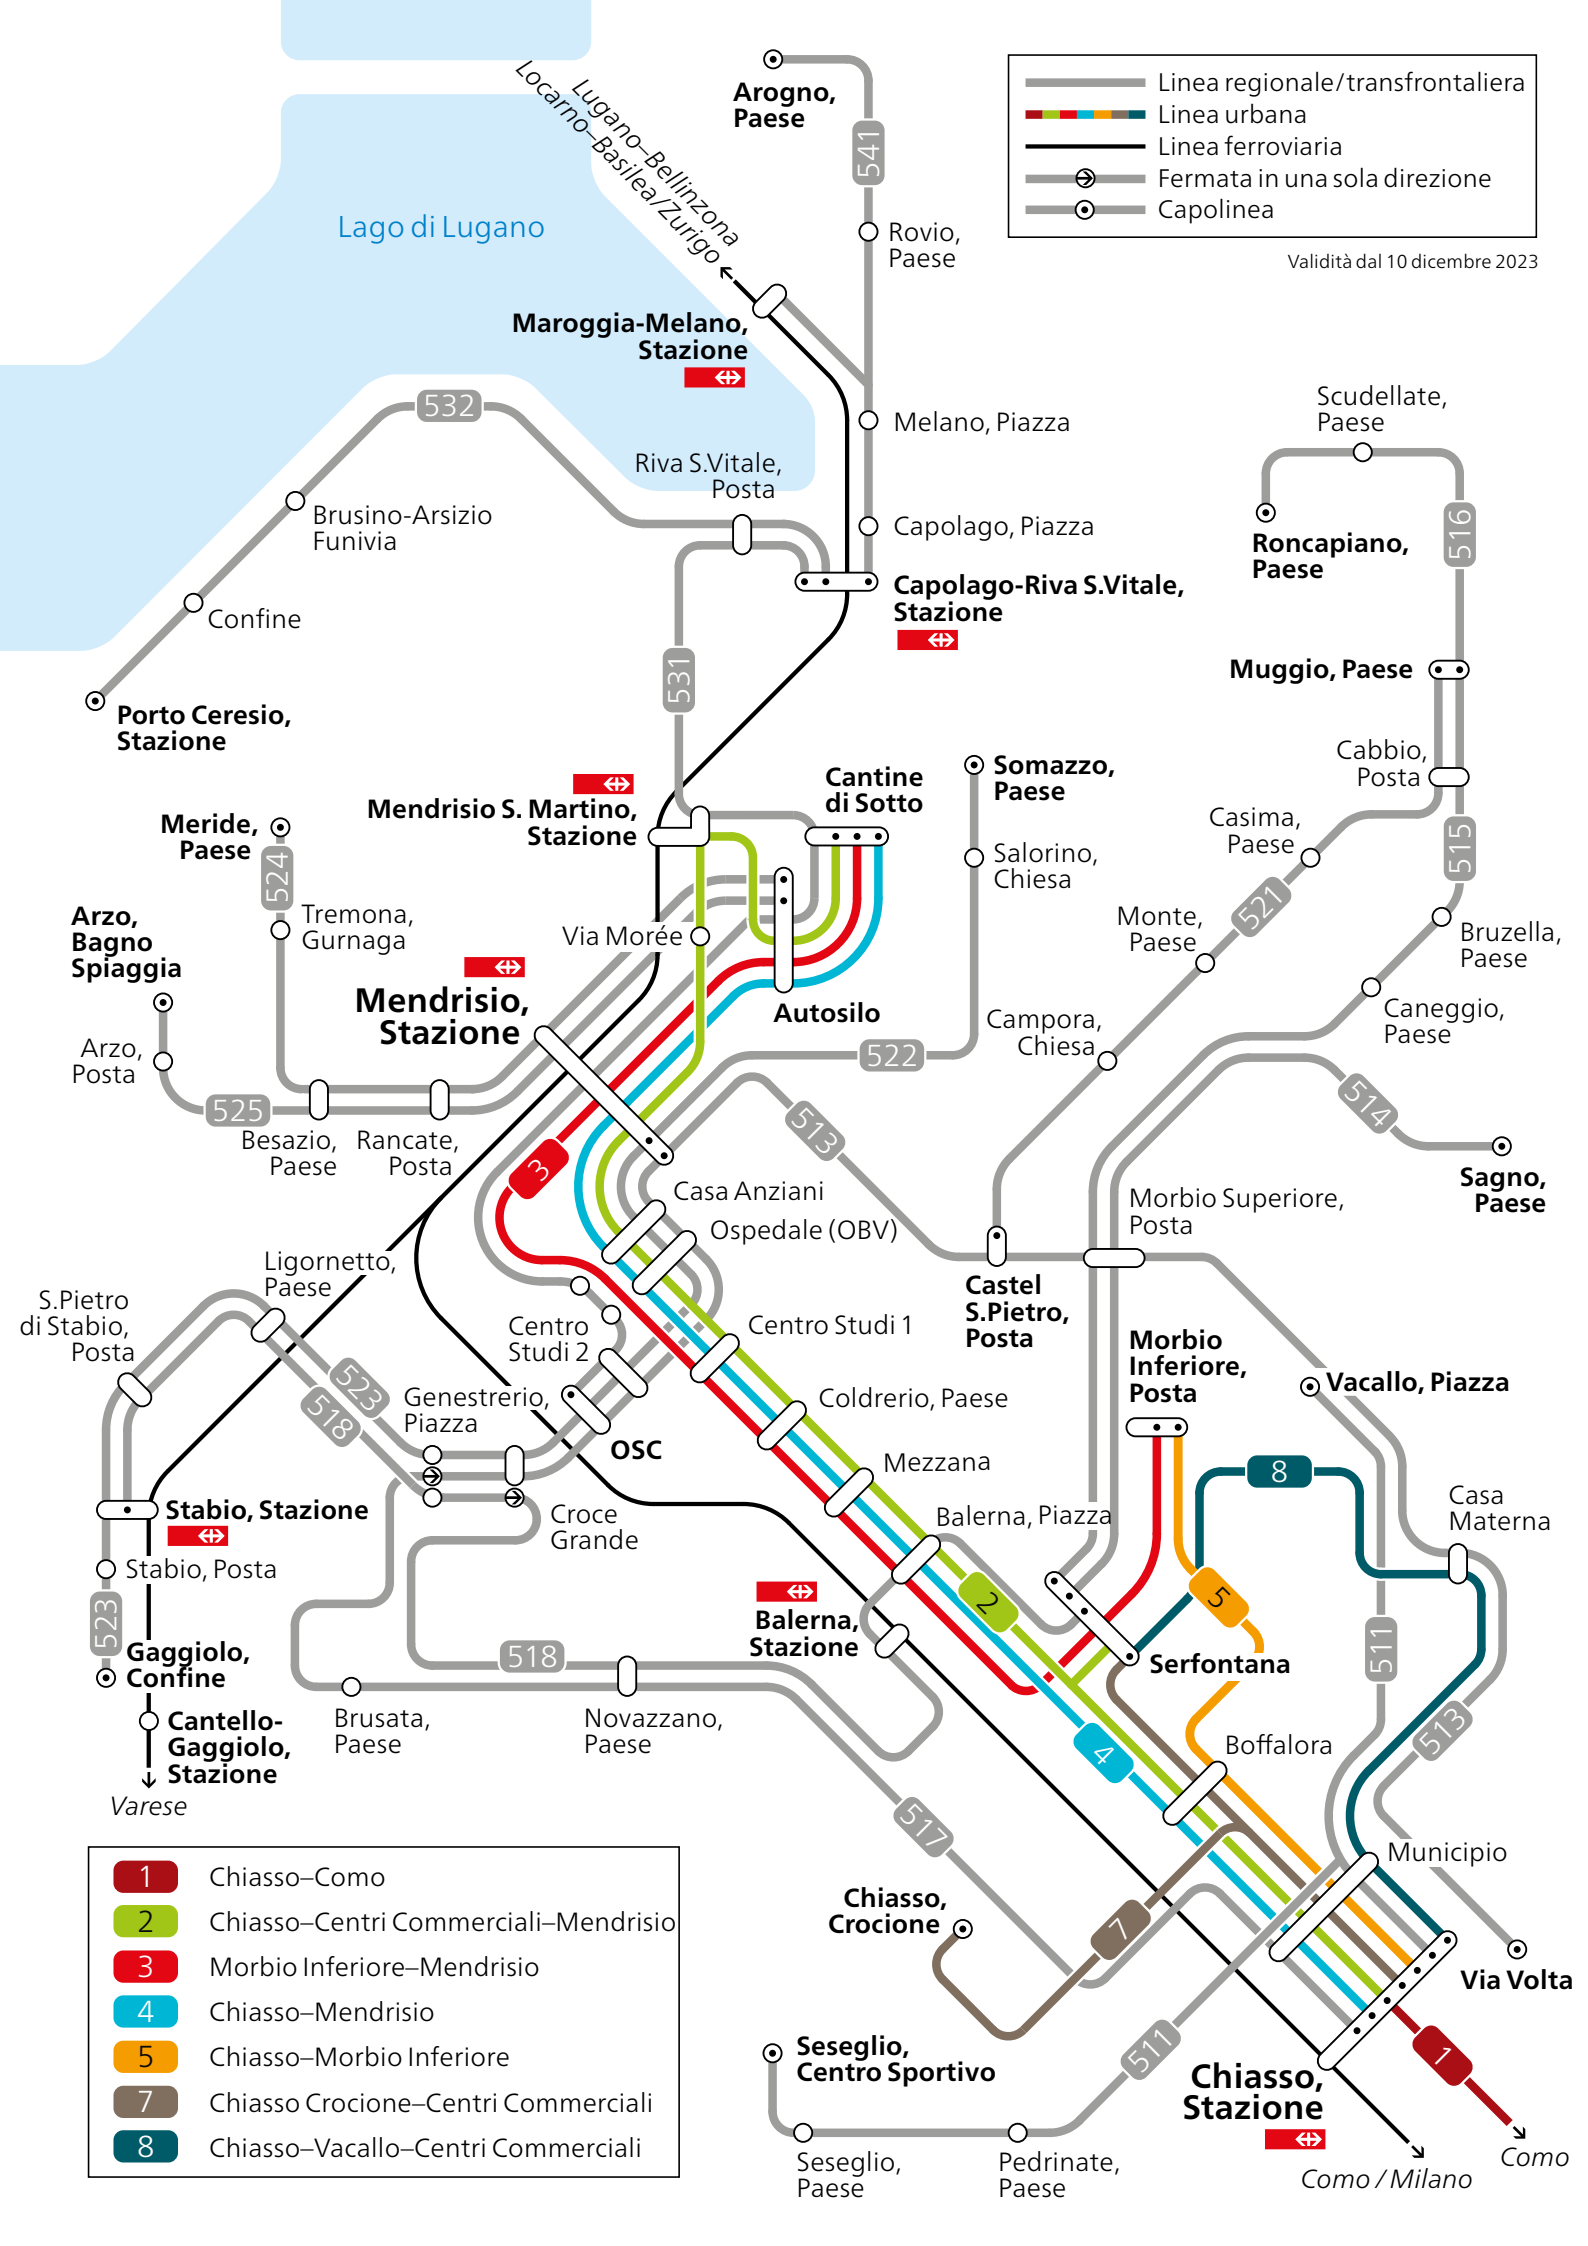

Mendrisiotto

Linea regionale/transfrontaliera
Linea urbana
Fermata in una sola direzione
Capolinea
Località sul confine di zona CTA
Impianto a fune non incluso nel perimetro della CTA
Linea ferroviaria

14 Zone abbonamenti CTA
143 Zone biglietti CTA
14 15 Area attribuita a due zone tariffali CTA
142 150 Confine della zona CTA
 CTA: Comunità tariffale Arcobaleno

Validità dal 10 dicembre 2023

Como-Milano
 Como

	Linea regionale/transfrontaliera
	Linea urbana
	Linea ferroviaria
	Fermata in una sola direzione
	Capolinea

Validità dal 10 dicembre 2023

	1	Chiasso–Como
	2	Chiasso–Centri Commerciali–Mendrisio
	3	Morbio Inferiore–Mendrisio
	4	Chiasso–Mendrisio
	5	Chiasso–Morbio Inferiore
	7	Chiasso Crocione–Centri Commerciali
	8	Chiasso–Vacallo–Centri Commerciali