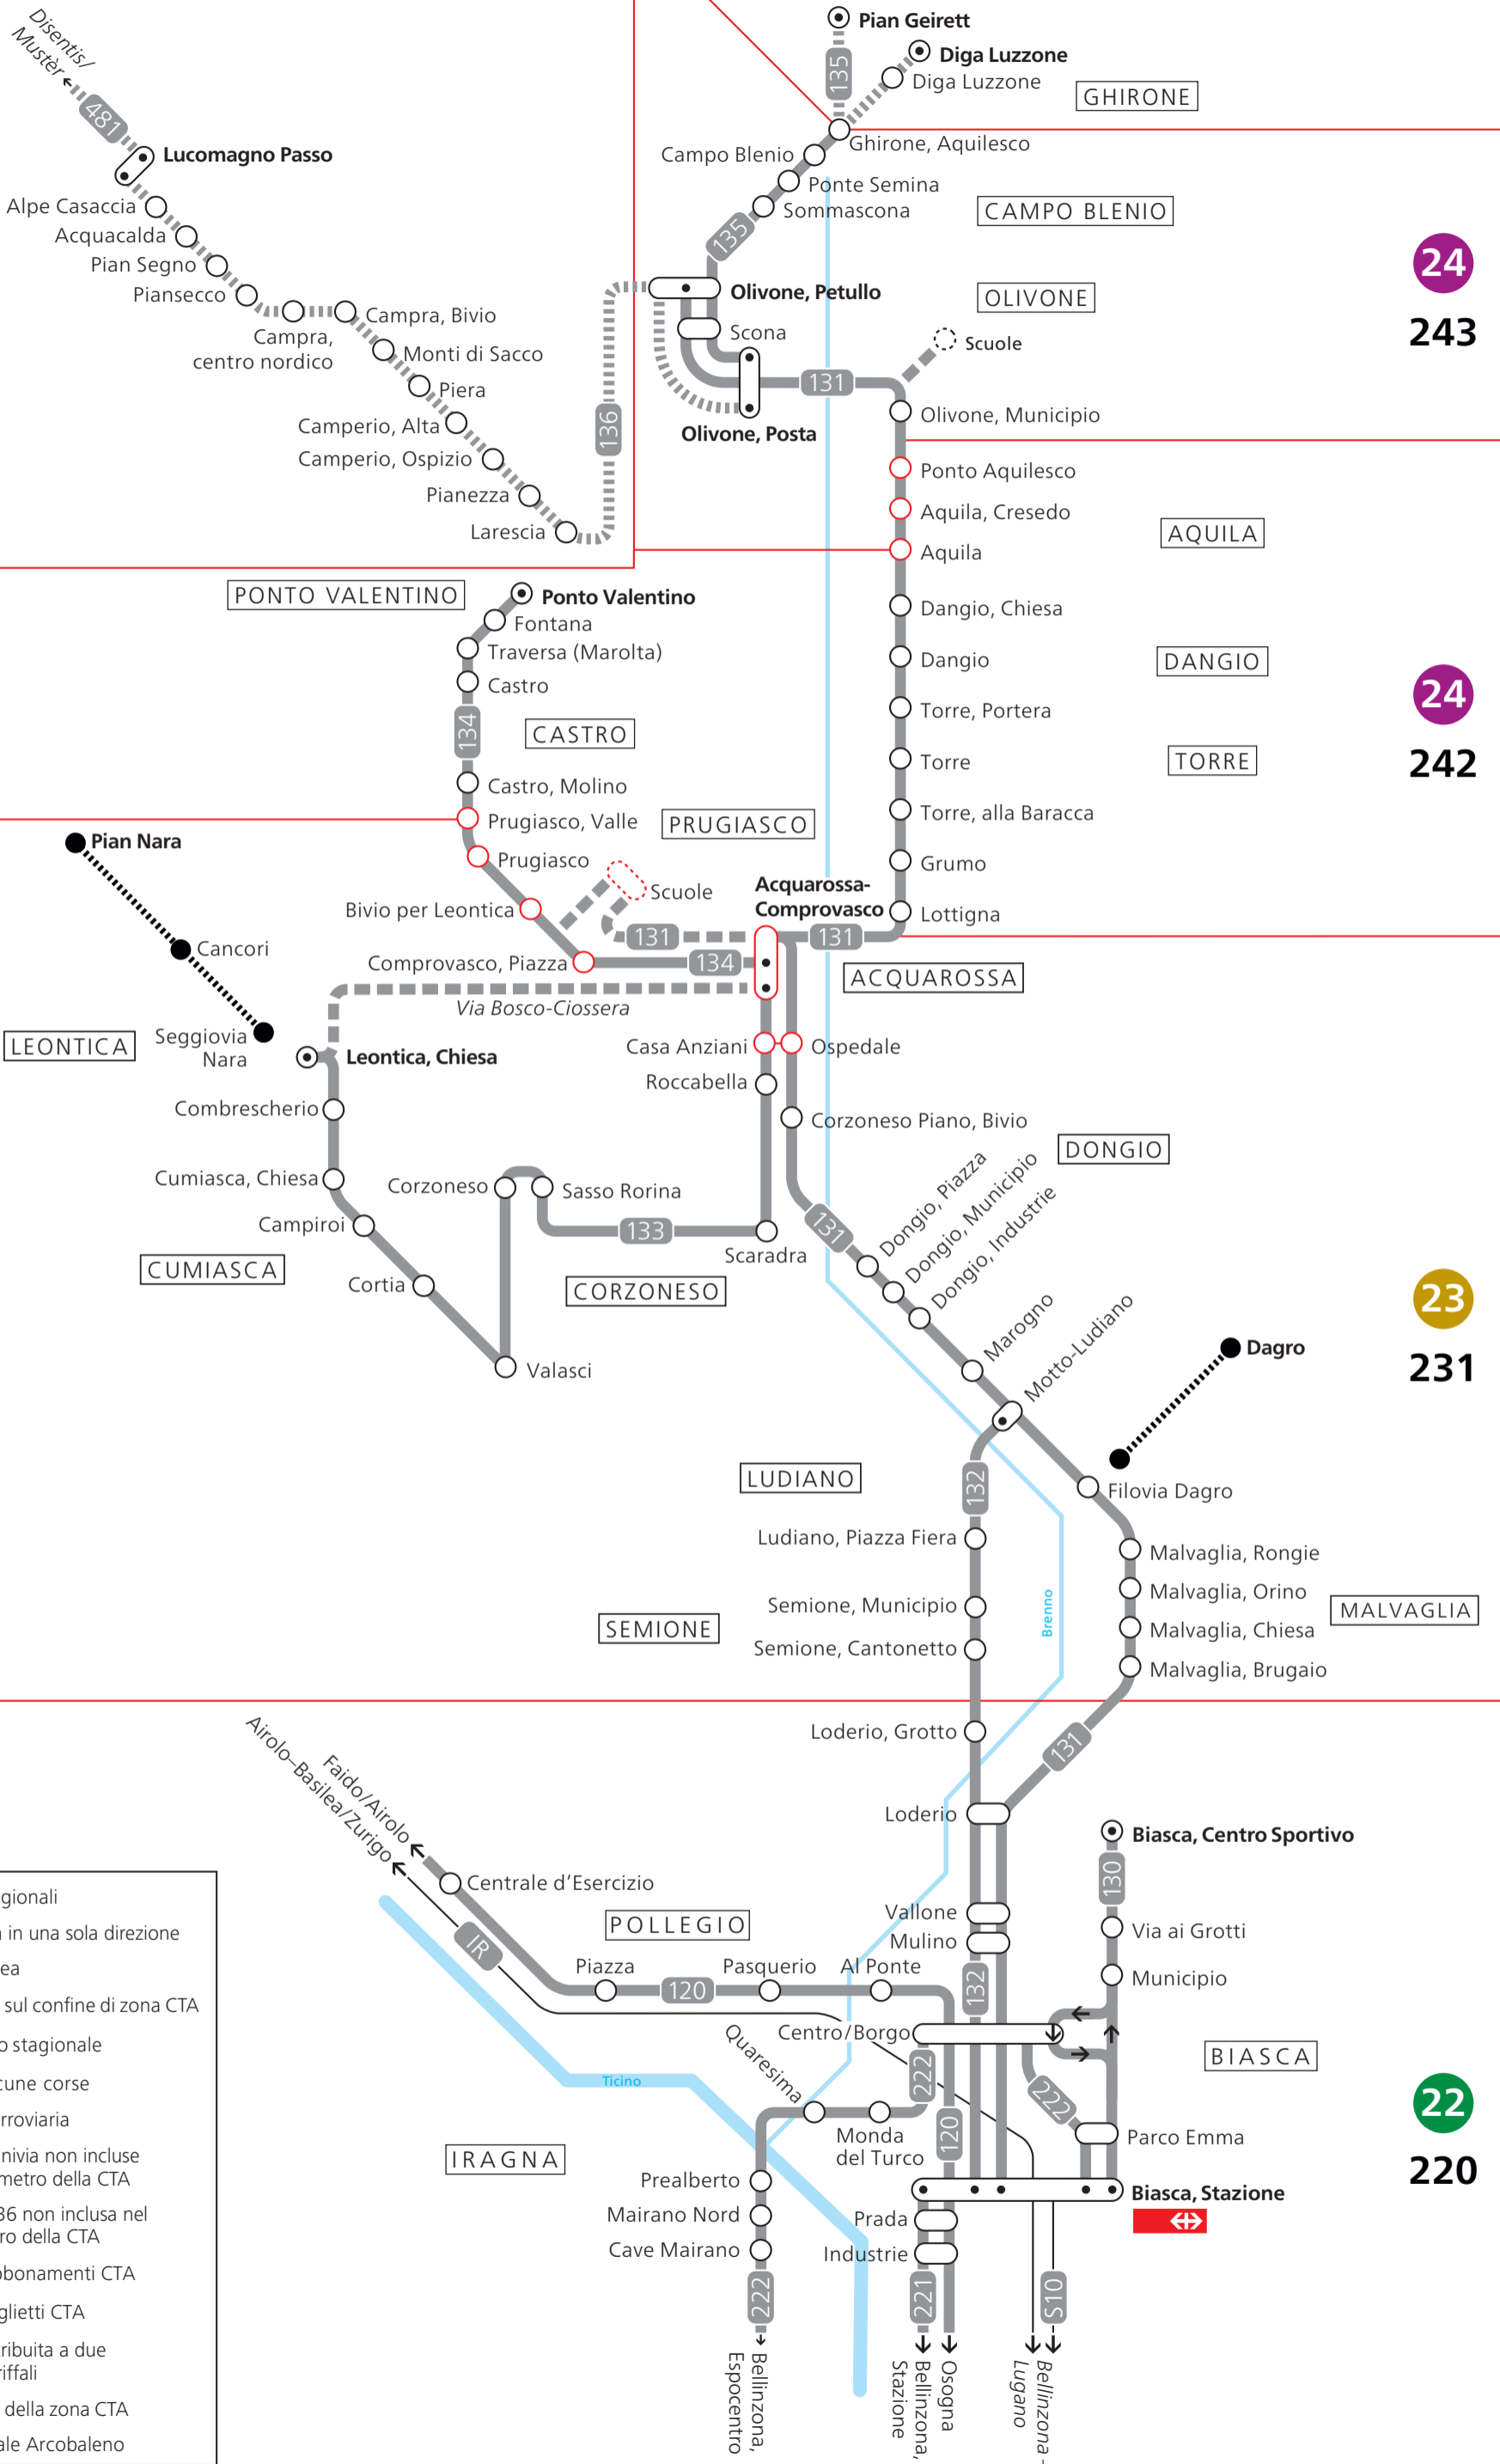

Blenio

- Linea regionali
- Fermata in una sola direzione
- Capolinea
- Località sul confine di zona CTA
- Esercizio stagionale
- Solo alcune corse
- Linea ferroviaria
- Linea funivia non incluse nel perimetro della CTA
- Linea 136 non inclusa nel perimetro della CTA
- Zone abbonamenti CTA
- Zone biglietti CTA
- Area attribuita a due zone tariffali
- Confine della zona CTA

CTA: Comunità tariffale Arcobaleno