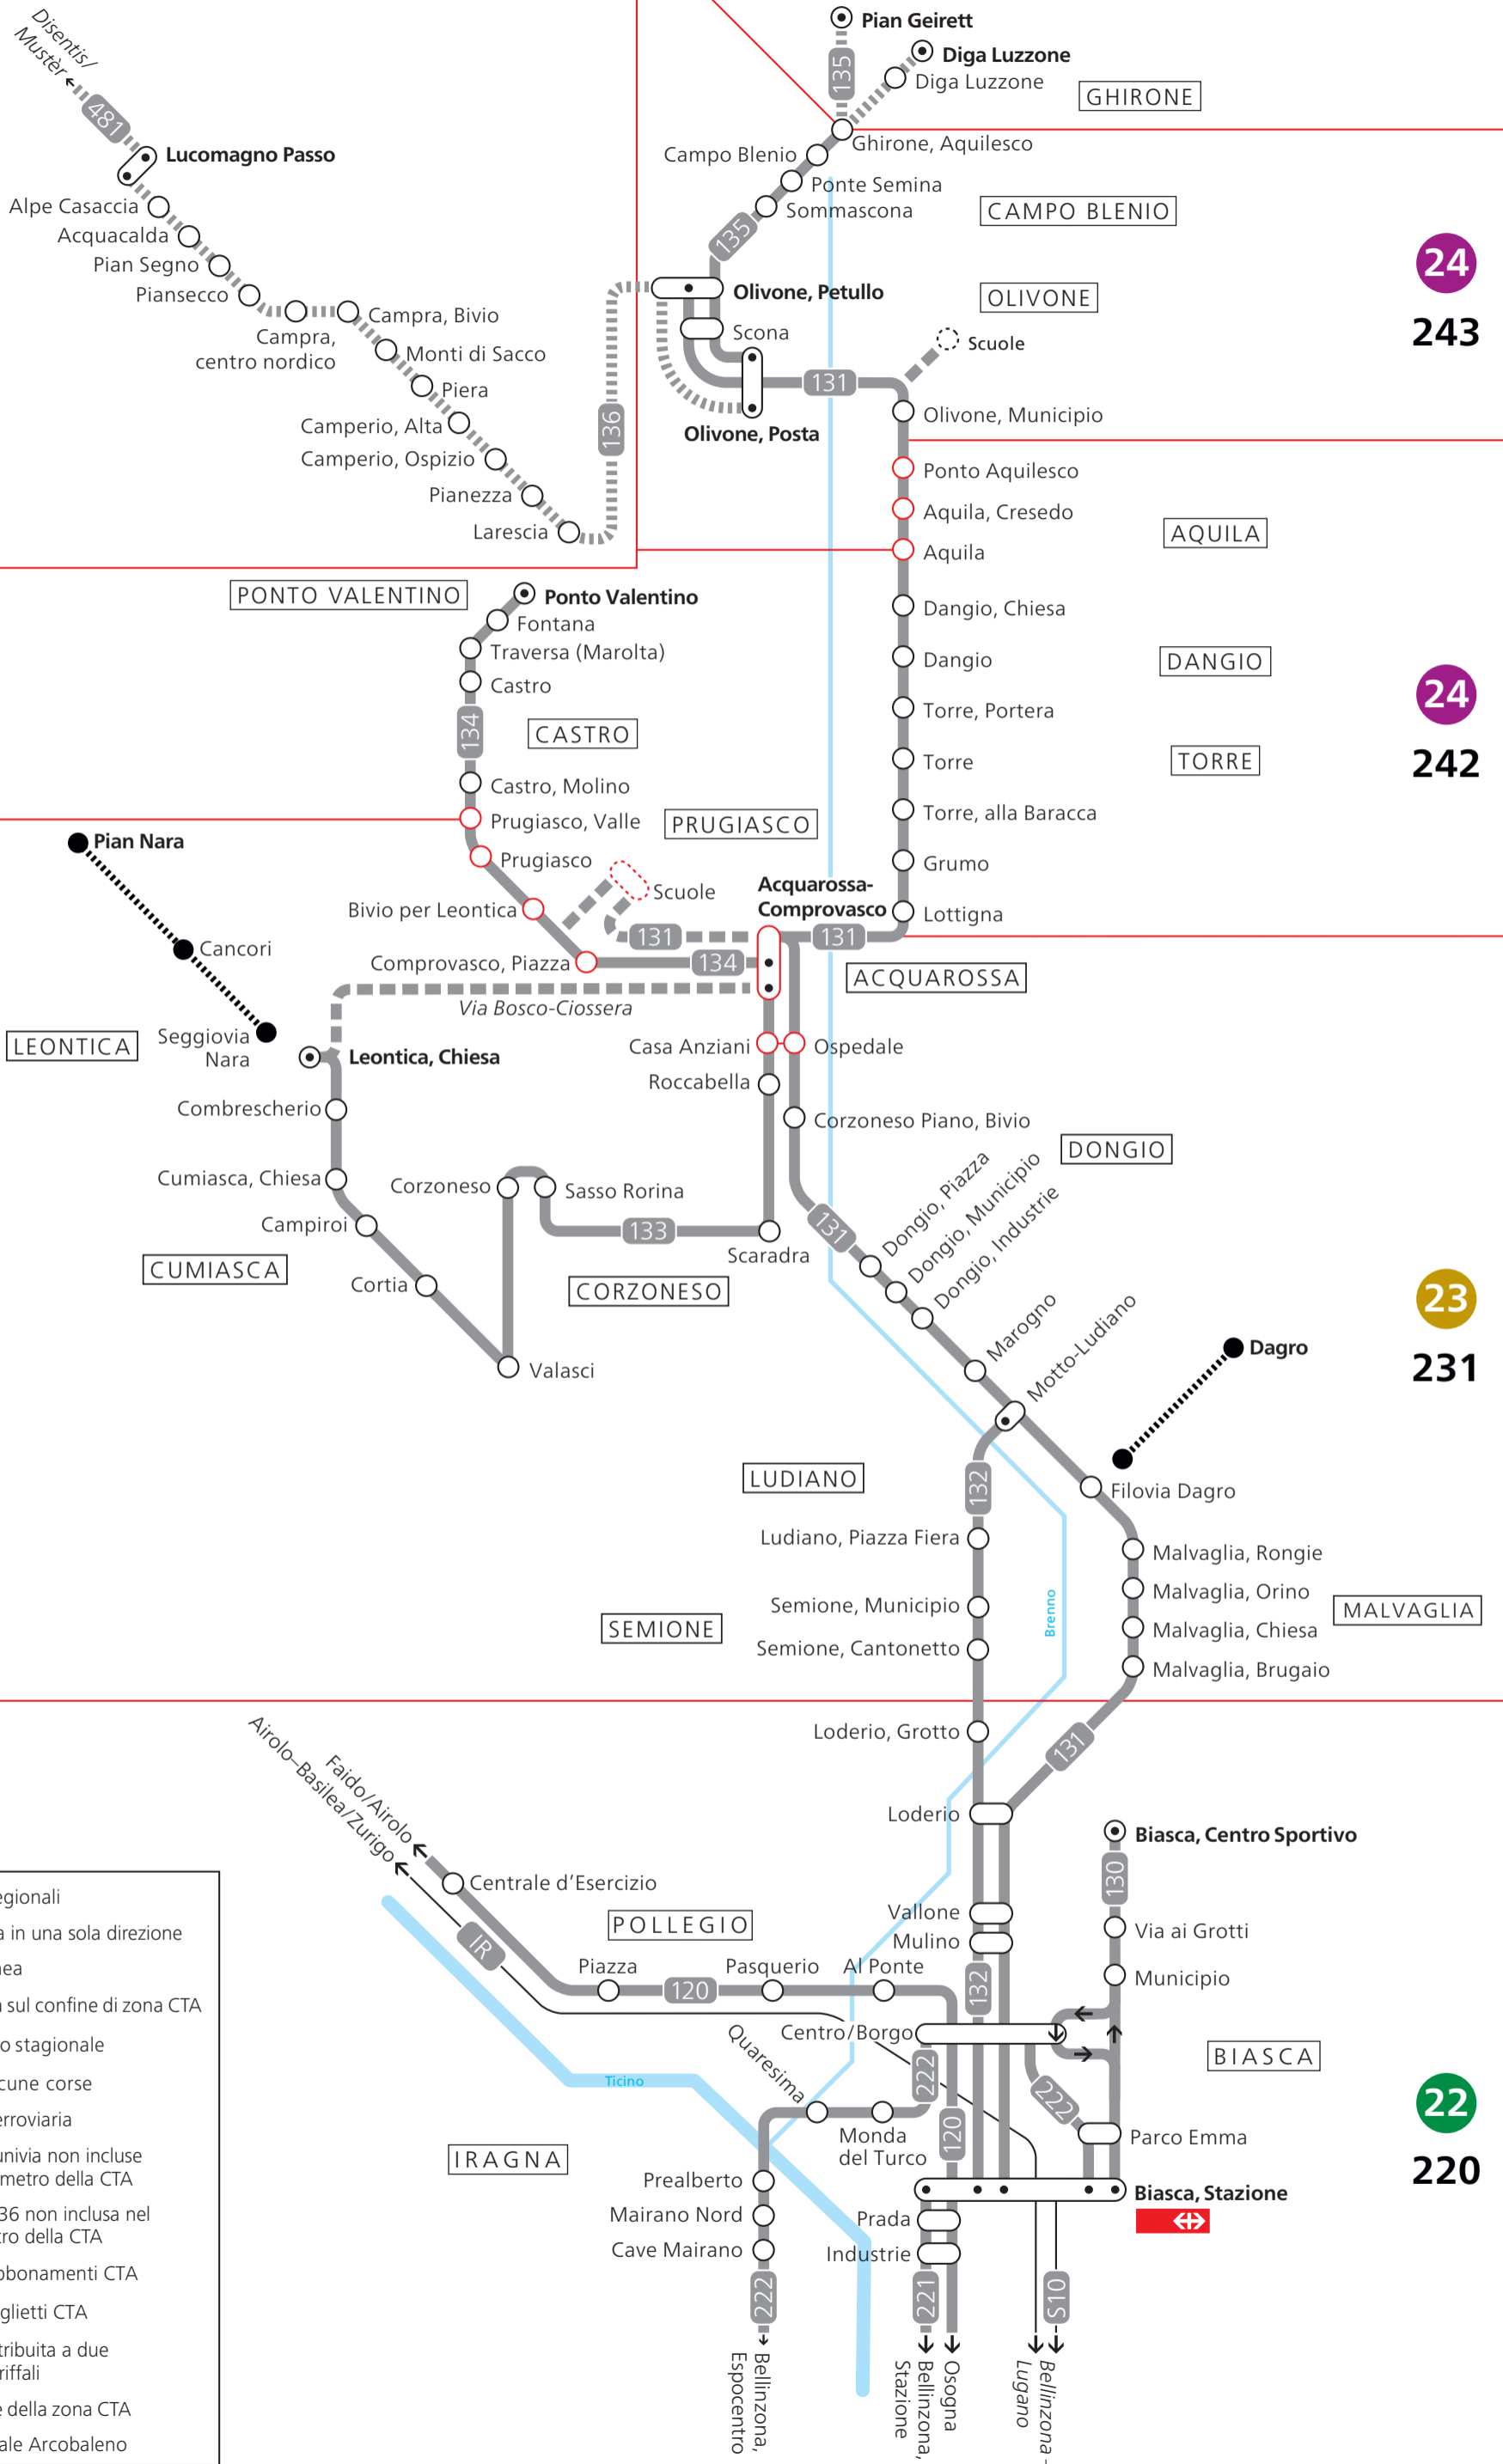

Tre Valli

valido dal 11.12.2022

- Linea ferroviaria
- Linea bus regionale
- Linea bus locale
- Servizio stagionale
- Capolinea

Alta Leventina

- 120 Linea regionali
 - Fermata in una sola direzione
 - Capolinea
 - Località sul confine di zona CTA
 - Esercizio stagionale
 - Linea ferroviaria
 - Impianto a fune non incluso nel perimetro della CTA
 - 24 Zone abbonamenti CTA
 - 240 Zone biglietti CTA
 - Confine della zona CTA
- CTA: Comunità tariffale Arcobaleno

Validità dal 11 dicembre 2022

Blenio

- Linea regionali
- Fermata in una sola direzione
- Capolinea
- Località sul confine di zona CTA
- Esercizio stagionale
- Solo alcune corse
- Linea ferroviaria
- Linea funivia non incluse nel perimetro della CTA
- Linea 136 non inclusa nel perimetro della CTA
- Zone abbonamenti CTA
- Zone biglietti CTA
- Area attribuita a due zone tariffali
- Confine della zona CTA

CTA: Comunità tariffale Arcobaleno

Riviera