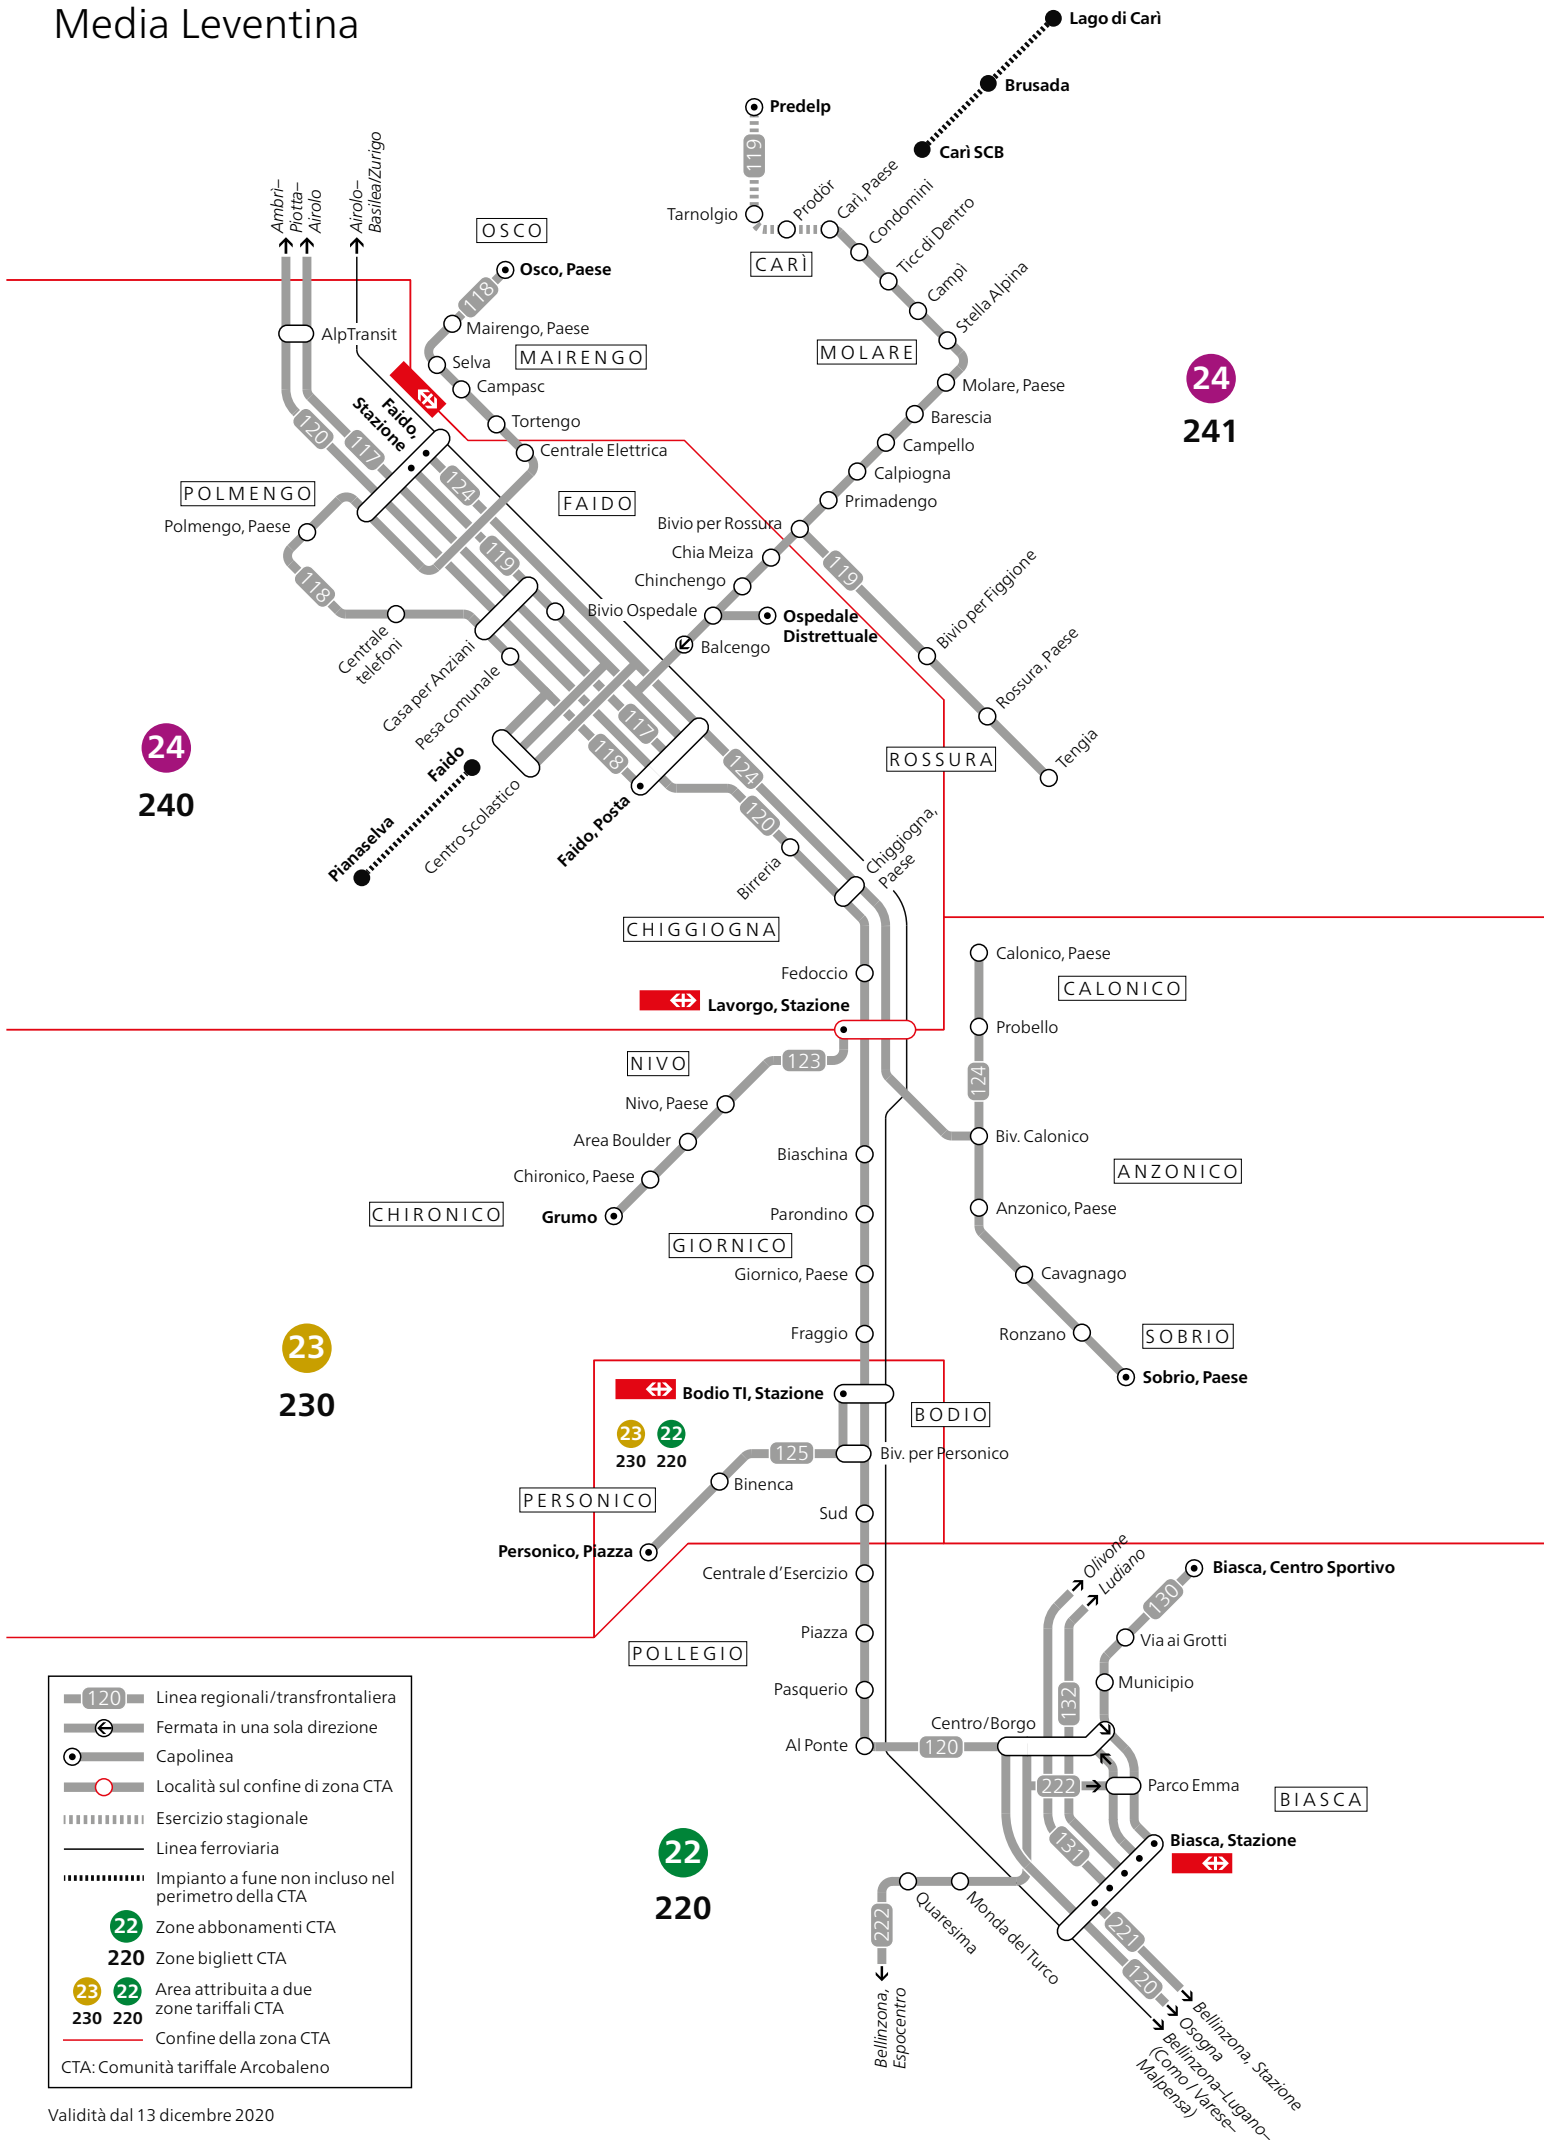

# Tre Valli

valido dal 05.04.2021

- Linea ferroviaria
- Linea bus regionale
- Linea bus locale
- Esercizio stagionale
- Capolinea

# Alta Leventina

# Media Leventina

24

240

24

241

23

230

22

220

- 120 Linea regionali/transfrontaliera
  - ↔ Fermata in una sola direzione
  - Capolinea
  - Località sul confine di zona CTA
  - ⋯ Esercizio stagionale
  - Linea ferroviaria
  - ⋯ Impianto a fune non incluso nel perimetro della CTA
  - 22 Zone abbonamenti CTA
  - 220 Zone biglietti CTA
  - 23 22 Area attribuita a due zone tariffali CTA
  - 230 220 Confine della zona CTA
- CTA: Comunità tariffale Arcobaleno