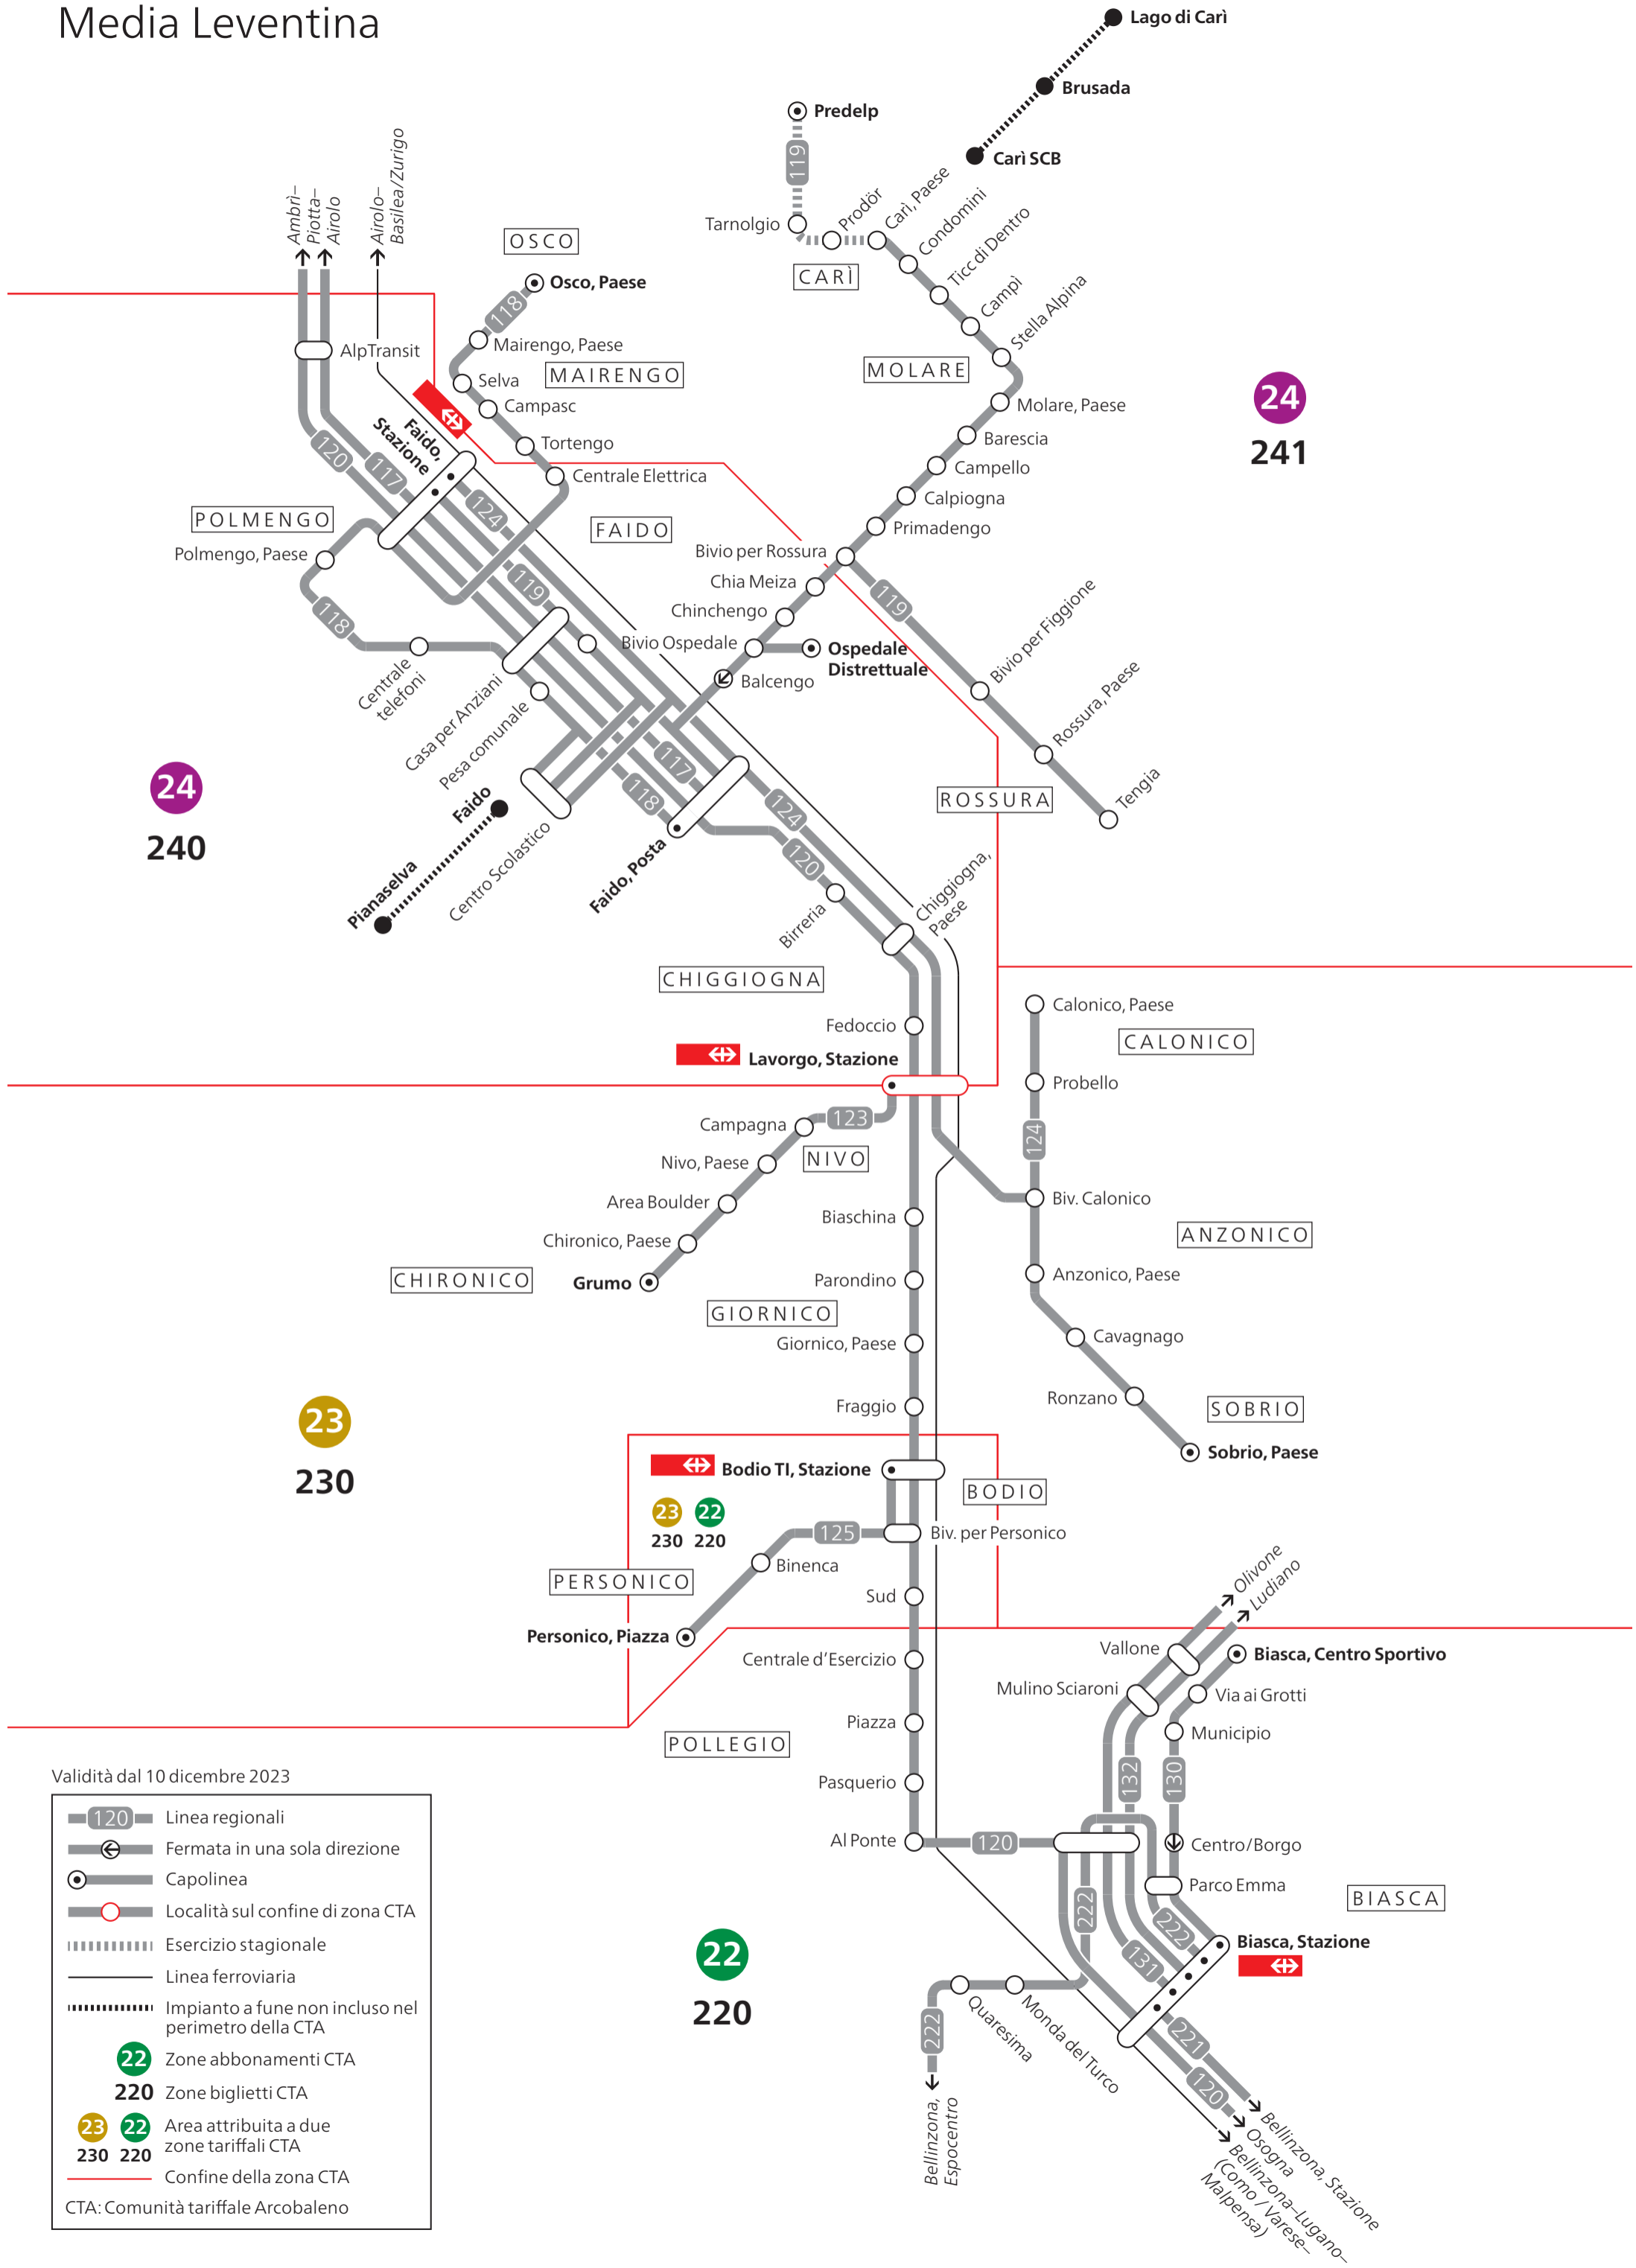

Tre Valli

valido dal 10.12.2023

- Linea ferroviaria
- Linea bus regionale
- Linea bus locale
- Esercizio stagionale
- Capolinea

Alta Leventina

- Validità dal 10 dicembre 2023
- 120 Linea regionali
 - Fermata in una sola direzione
 - Capolinea
 - Località sul confine di zona CTA
 - Esercizio stagionale
 - Linea ferroviaria
 - Impianto a fune non incluso nel perimetro della CTA
 - 24 Zone abbonamenti CTA
 - 240 Zone biglietti CTA
 - Confine della zona CTA
 - CTA: Comunità tariffale Arcobaleno

Media Leventina

Validità dal 10 dicembre 2023

-  Linea regionali
 -  Fermata in una sola direzione
 -  Capolinea
 -  Località sul confine di zona CTA
 -  Esercizio stagionale
 -  Linea ferroviaria
 -  Impianto a fune non incluso nel perimetro della CTA
 -  Zone abbonamenti CTA
 -  Zone biglietti CTA
 -  Area attribuita a due zone tariffali CTA
 -  Confine della zona CTA
- CTA: Comunità tariffale Arcobaleno

Blenio

- Linea regionali
- Fermata in una sola direzione
- Capolinea
- Località sul confine di zona CTA
- Esercizio stagionale
- Solo alcune corse
- Linea ferroviaria
- Linea funivia non incluse nel perimetro della CTA
- Linea 136 non inclusa nel perimetro della CTA
- Zone abbonamenti CTA
- Zone biglietti CTA
- Area attribuita a due zone tariffali
- Confine della zona CTA

CTA: Comunità tariffale Arcobaleno

Riviera