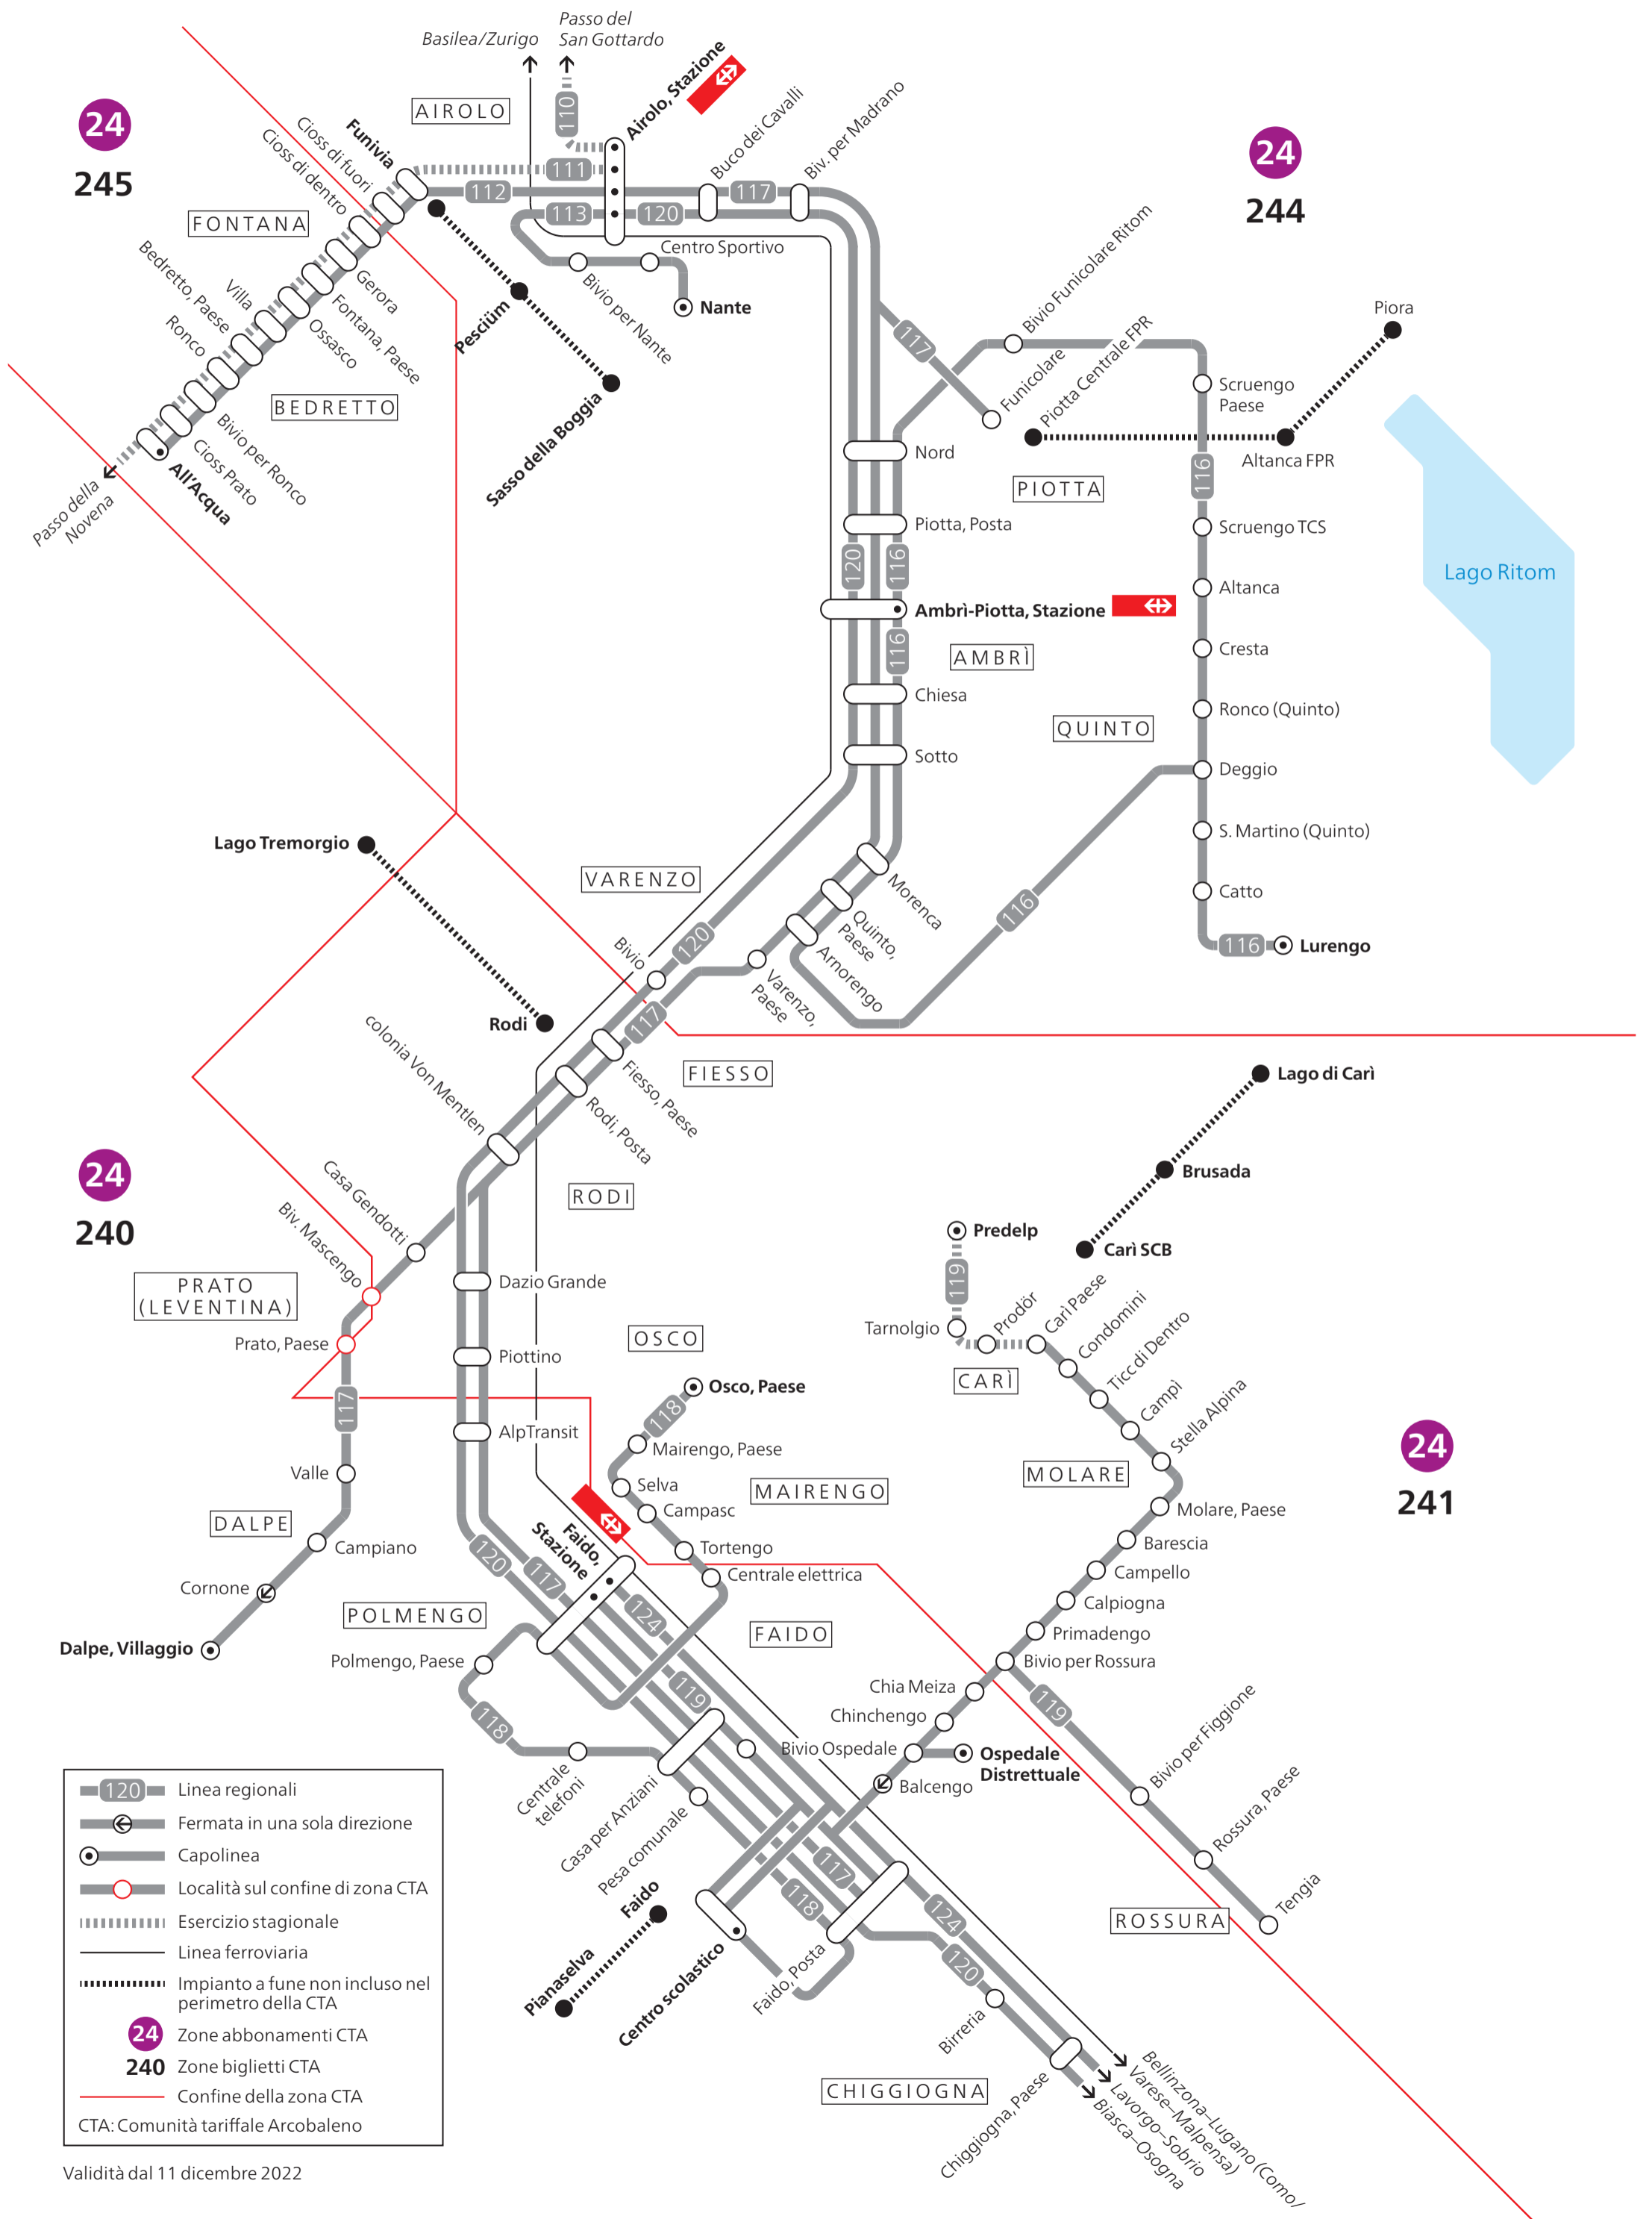

Tre Valli

valido dal 11.12.2022

- Linea ferroviaria
- Linea bus regionale
- Linea bus locale
- Servizio stagionale
- Capolinea

Alta Leventina

- 120 Linea regionali
 - Fermata in una sola direzione
 - Capolinea
 - Località sul confine di zona CTA
 - Esercizio stagionale
 - Linea ferroviaria
 - Impianto a fune non incluso nel perimetro della CTA
 - 24 Zone abbonamenti CTA
 - 240 Zone biglietti CTA
 - Confine della zona CTA
- CTA: Comunità tariffale Arcobaleno

Validità dal 11 dicembre 2022

Blenio

- Linea regionali
- Fermata in una sola direzione
- Capolinea
- Località sul confine di zona CTA
- Esercizio stagionale
- Solo alcune corse
- Linea ferroviaria
- Linea funivia non incluse nel perimetro della CTA
- Linea 136 non inclusa nel perimetro della CTA
- Zone abbonamenti CTA
- Zone biglietti CTA
- Area attribuita a due zone tariffali
- Confine della zona CTA

CTA: Comunità tariffale Arcobaleno

Riviera