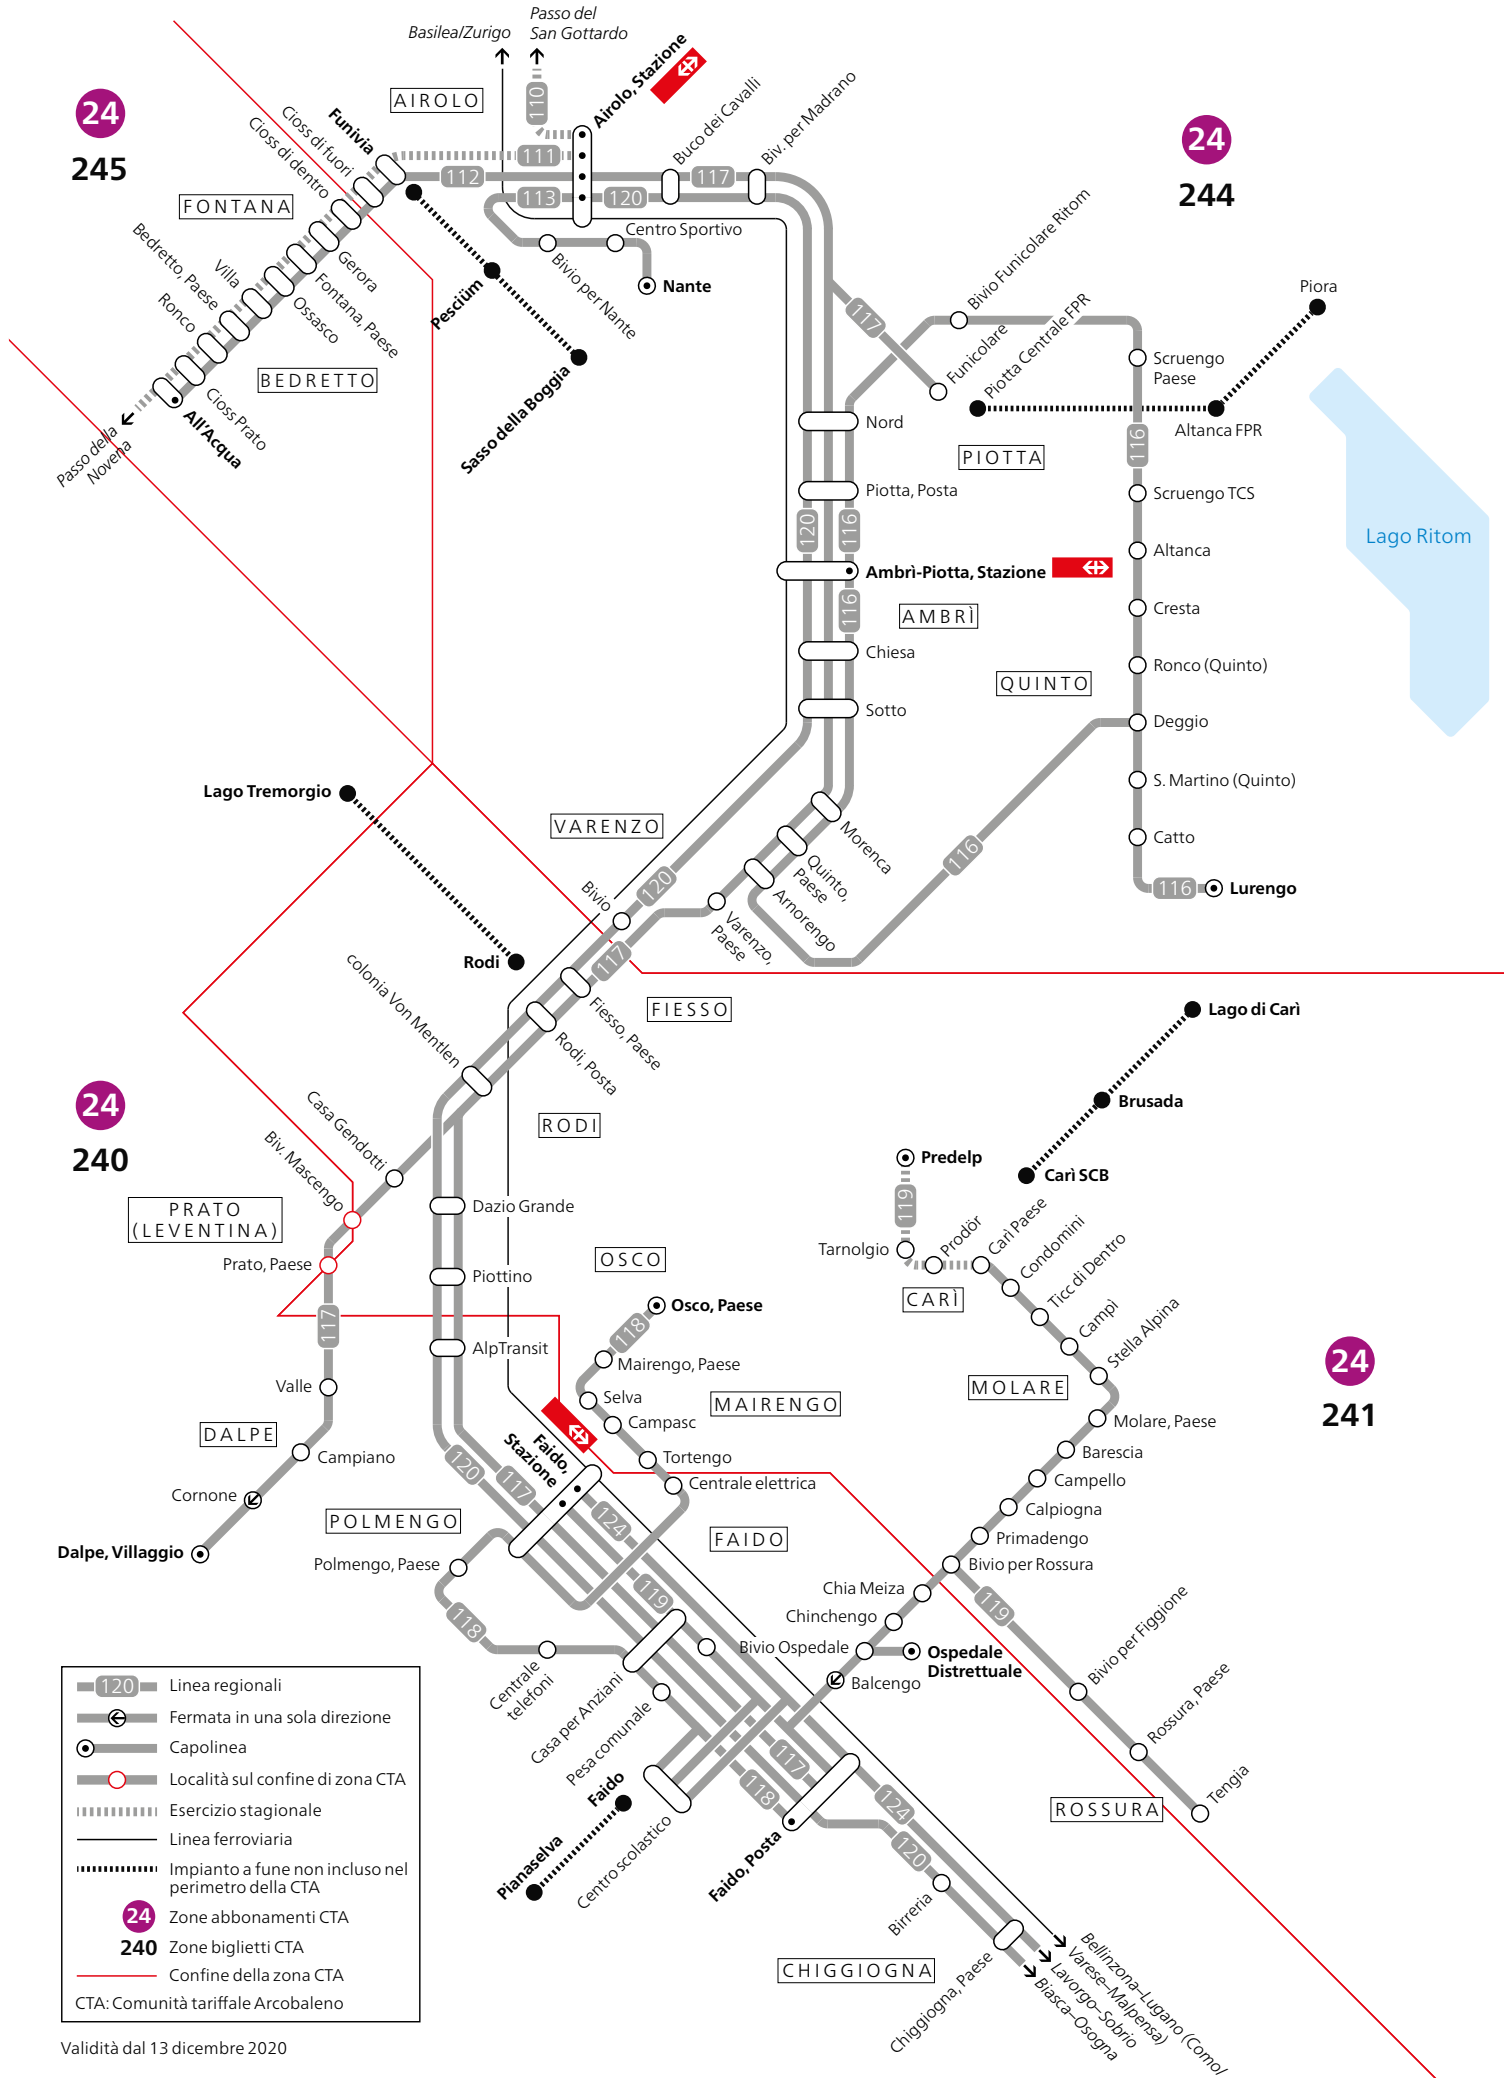

# Tre Valli

valido dal 05.04.2021

- Linea ferroviaria
- Linea bus regionale
- Linea bus locale
- Esercizio stagionale
- Capolinea

# Alta Leventina

# Media Leventina

24

240

24

241

23

230

22

220

- 120 Linea regionali/transfrontaliera
  - ↔ Fermata in una sola direzione
  - Capolinea
  - Località sul confine di zona CTA
  - ⋯ Esercizio stagionale
  - Linea ferroviaria
  - ⋯ Impianto a fune non incluso nel perimetro della CTA
  - 22 Zone abbonamenti CTA
  - 220 Zone biglietti CTA
  - 23 22 Area attribuita a due zone tariffali CTA
  - 230 220 Confine della zona CTA
- CTA: Comunità tariffale Arcobaleno