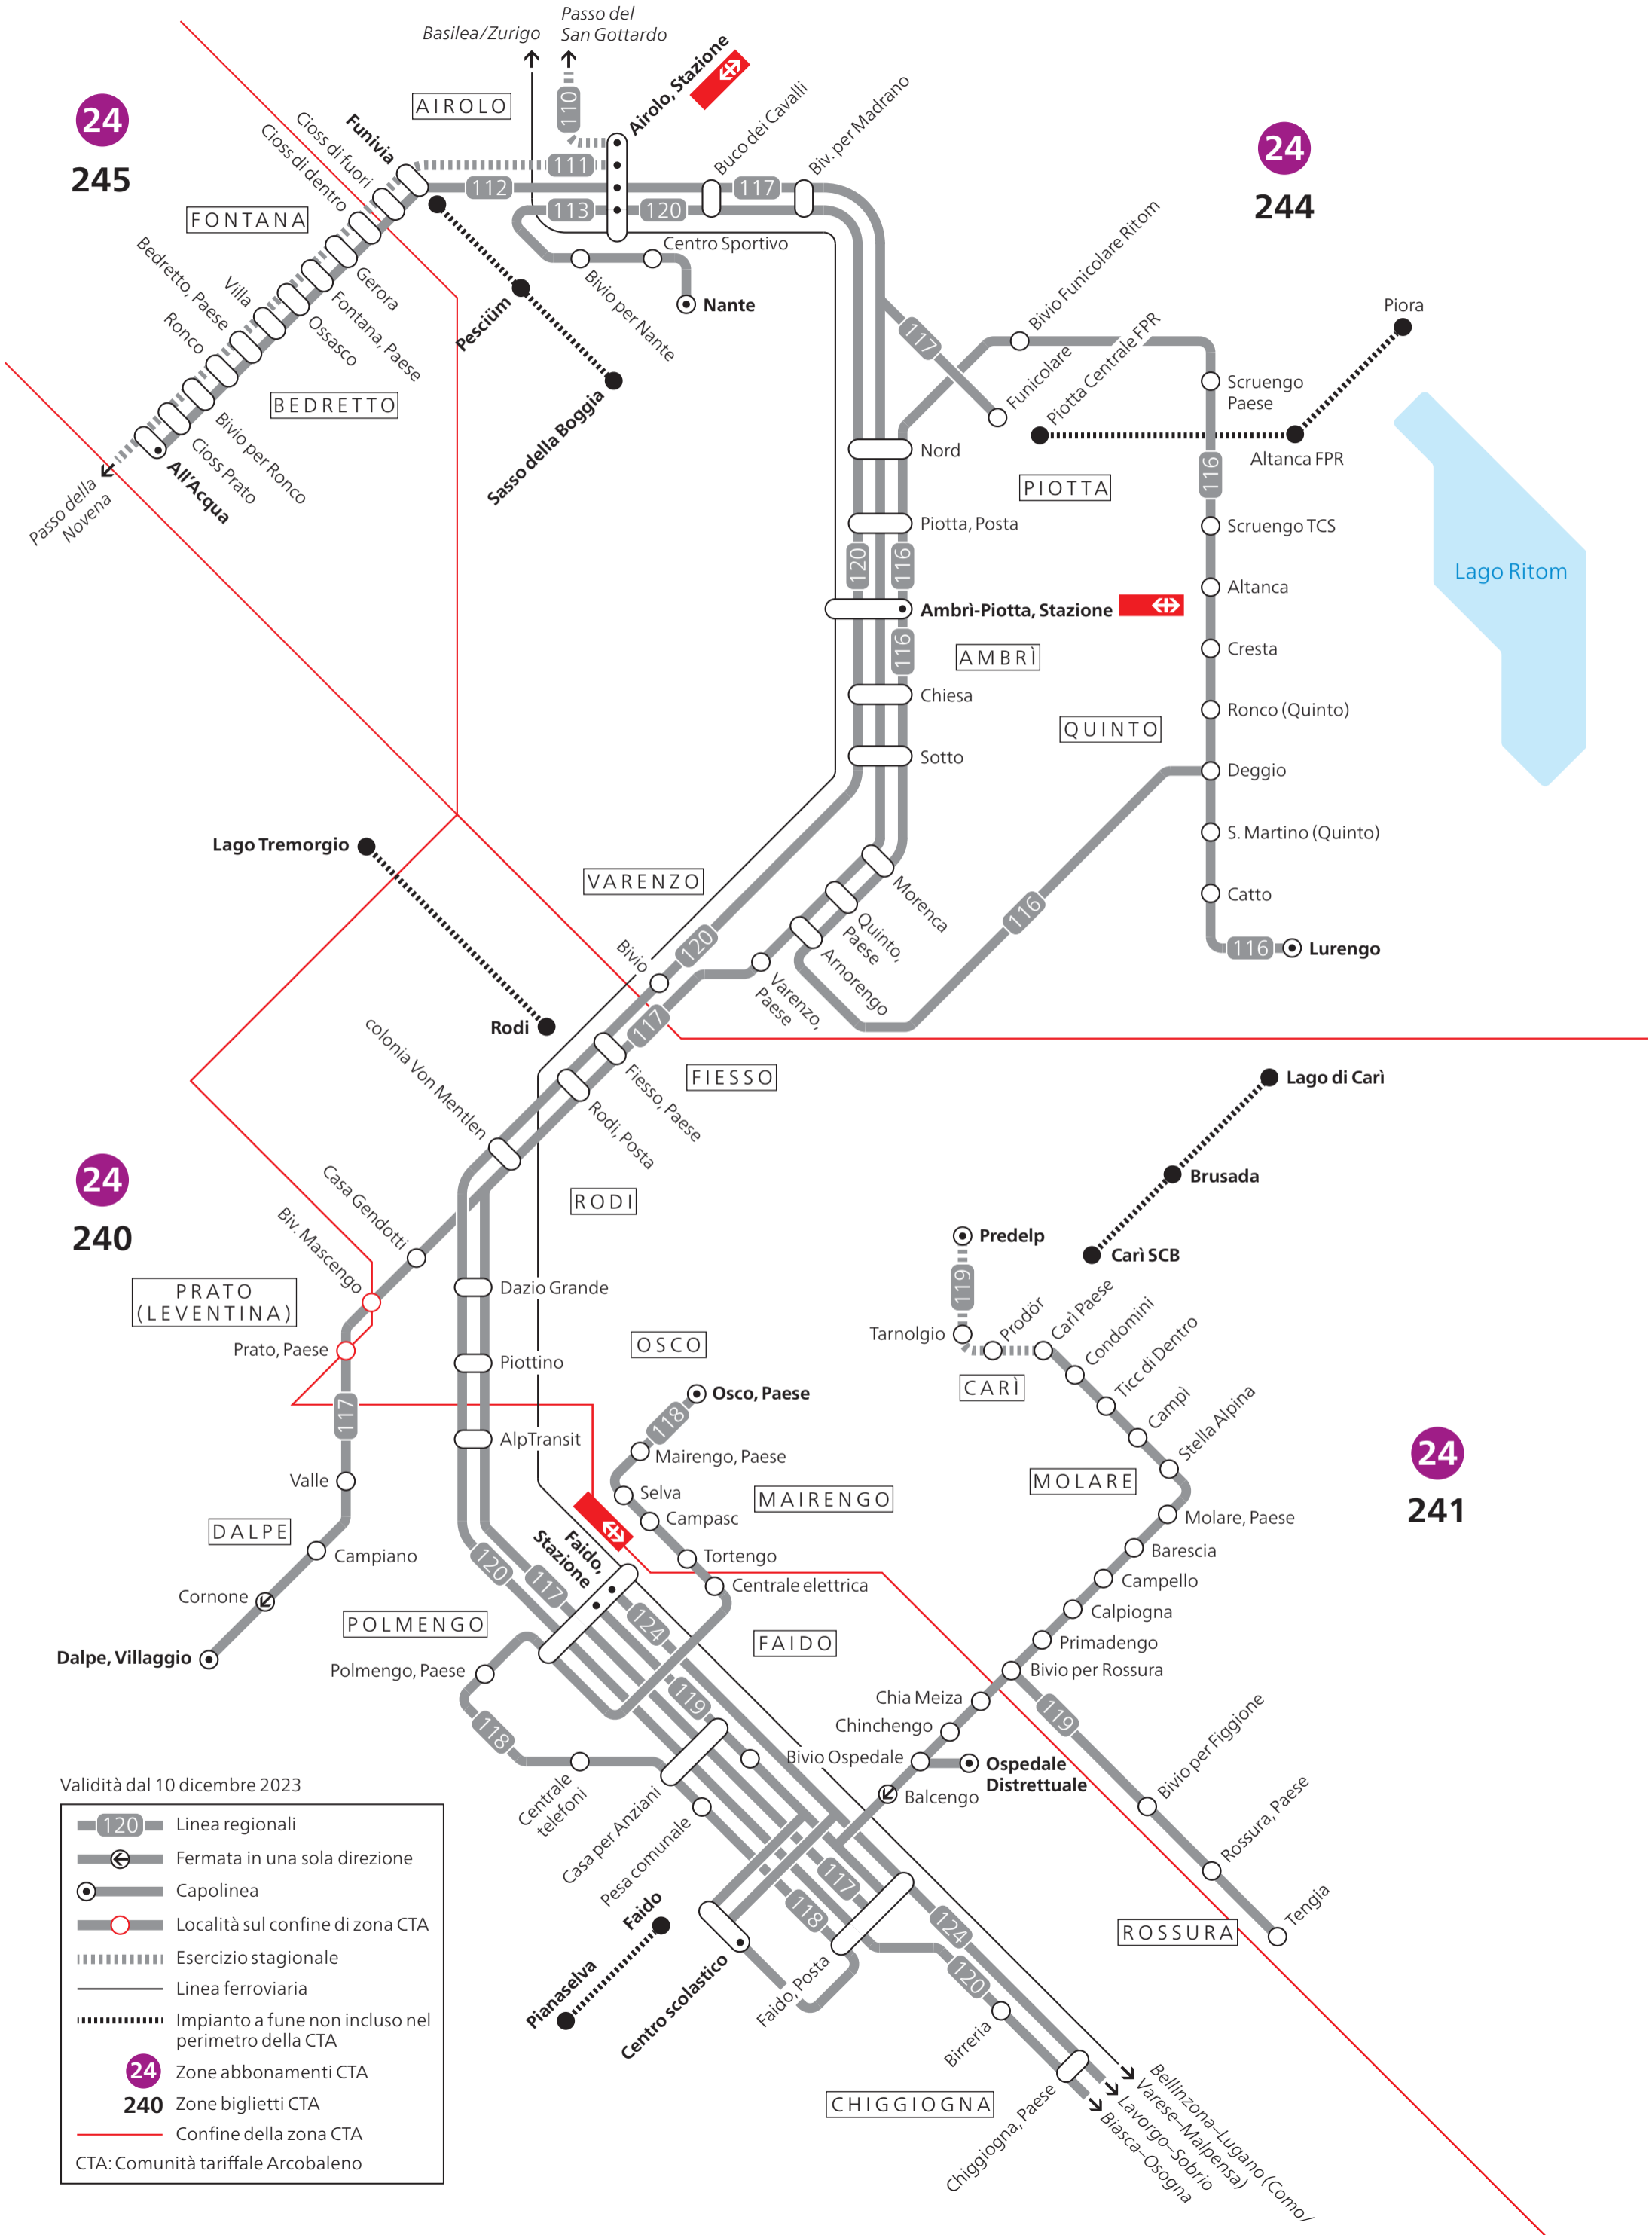

Tre Valli

valido dal 10.12.2023

- Linea ferroviaria
- Linea bus regionale
- Linea bus locale
- Esercizio stagionale
- Capolinea

Alta Leventina

- Validità dal 10 dicembre 2023
- 120 Linea regionali
 - Fermata in una sola direzione
 - Capolinea
 - Località sul confine di zona CTA
 - Esercizio stagionale
 - Linea ferroviaria
 - Impianto a fune non incluso nel perimetro della CTA
 - 24 Zone abbonamenti CTA
 - 240 Zone biglietti CTA
 - Confine della zona CTA
 - CTA: Comunità tariffale Arcobaleno

Media Leventina

Validità dal 10 dicembre 2023

-  Linea regionali
 -  Fermata in una sola direzione
 -  Capolinea
 -  Località sul confine di zona CTA
 -  Esercizio stagionale
 -  Linea ferroviaria
 -  Impianto a fune non incluso nel perimetro della CTA
 -  Zone abbonamenti CTA
 -  Zone biglietti CTA
 -  Area attribuita a due zone tariffali CTA
 -  Confine della zona CTA
- CTA: Comunità tariffale Arcobaleno

Blenio

- Linea regionali
- Fermata in una sola direzione
- Capolinea
- Località sul confine di zona CTA
- Esercizio stagionale
- Solo alcune corse
- Linea ferroviaria
- Linea funivia non incluse nel perimetro della CTA
- Linea 136 non inclusa nel perimetro della CTA
- Zone abbonamenti CTA
- Zone biglietti CTA
- Area attribuita a due zone tariffali
- Confine della zona CTA

CTA: Comunità tariffale Arcobaleno

Riviera