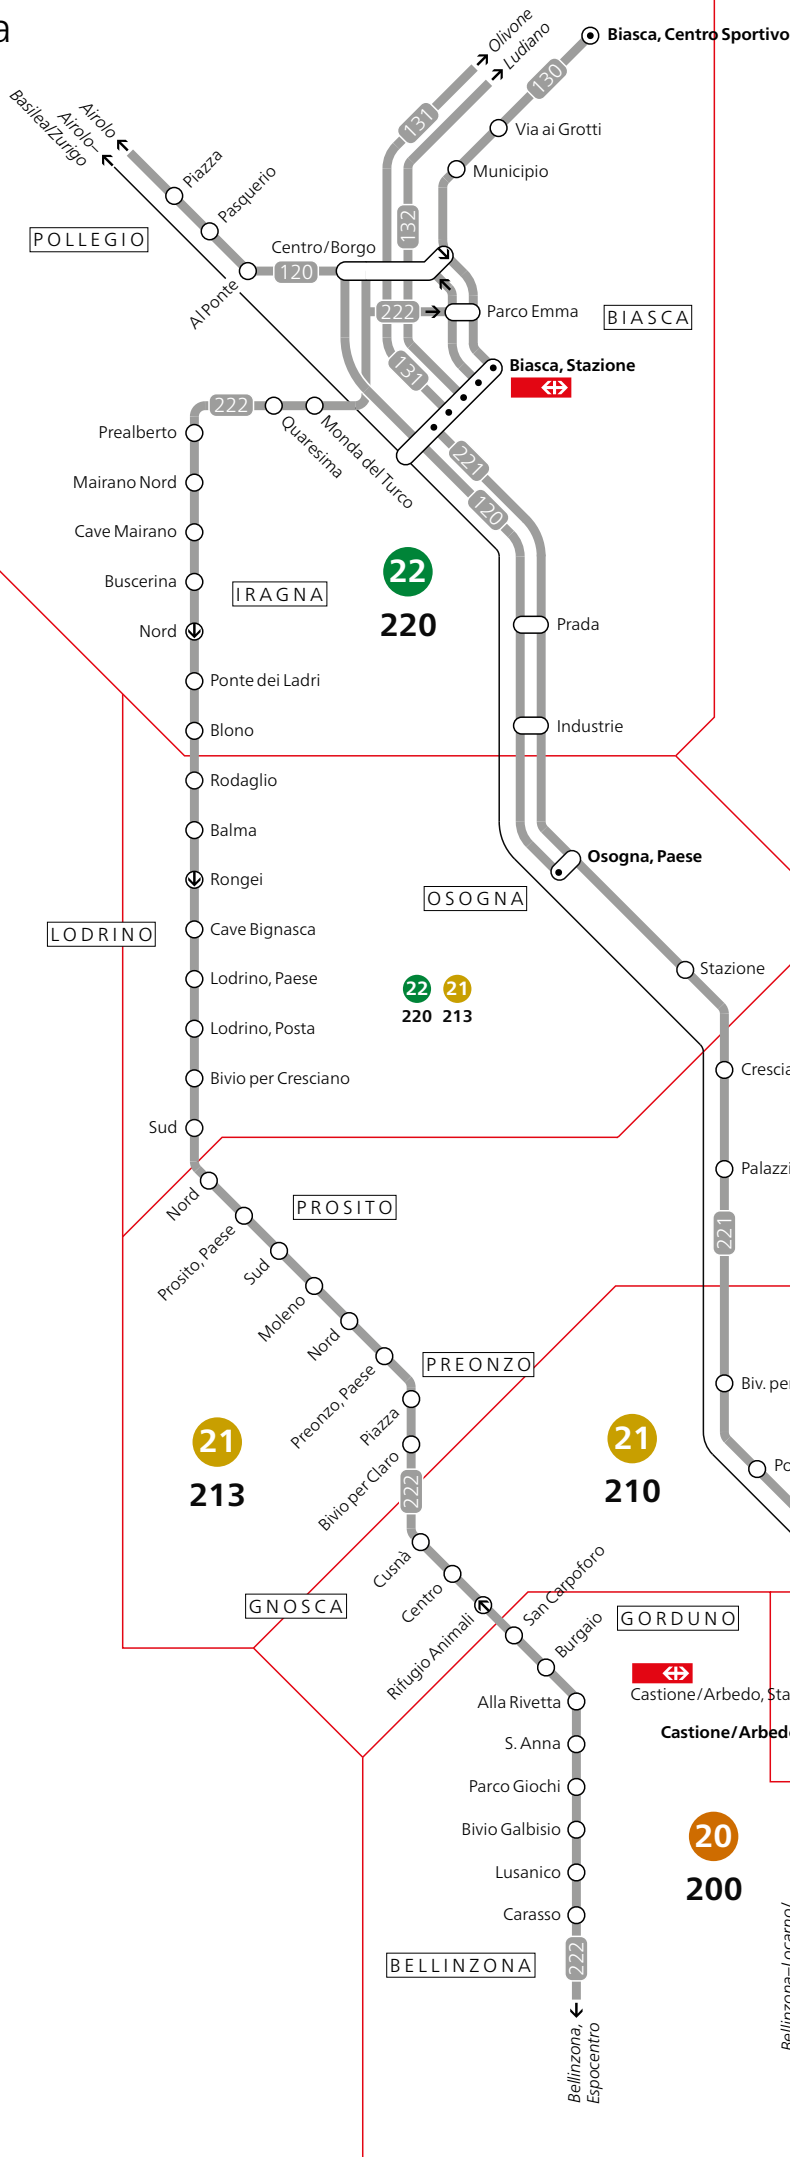

Riviera

- 221 Linea regionali/transfrontaliera
- 210 Linea locale/urbana
- Fermata in una sola direzione
- Capolinea
- Fermata apre nel 2021
- Impianto a fune non incluso nel perimetro della CTA
- Linea ferroviaria
- 21 Zone abbonamenti
- 210 Zone biglietti CTA
- 22 21 Area attribuita a due zone tariffali CTA
- 220 213 Confine della zona CTA

CTA: Comunità tariffale Arcobaleno

Validità dal 13 dicembre 2020