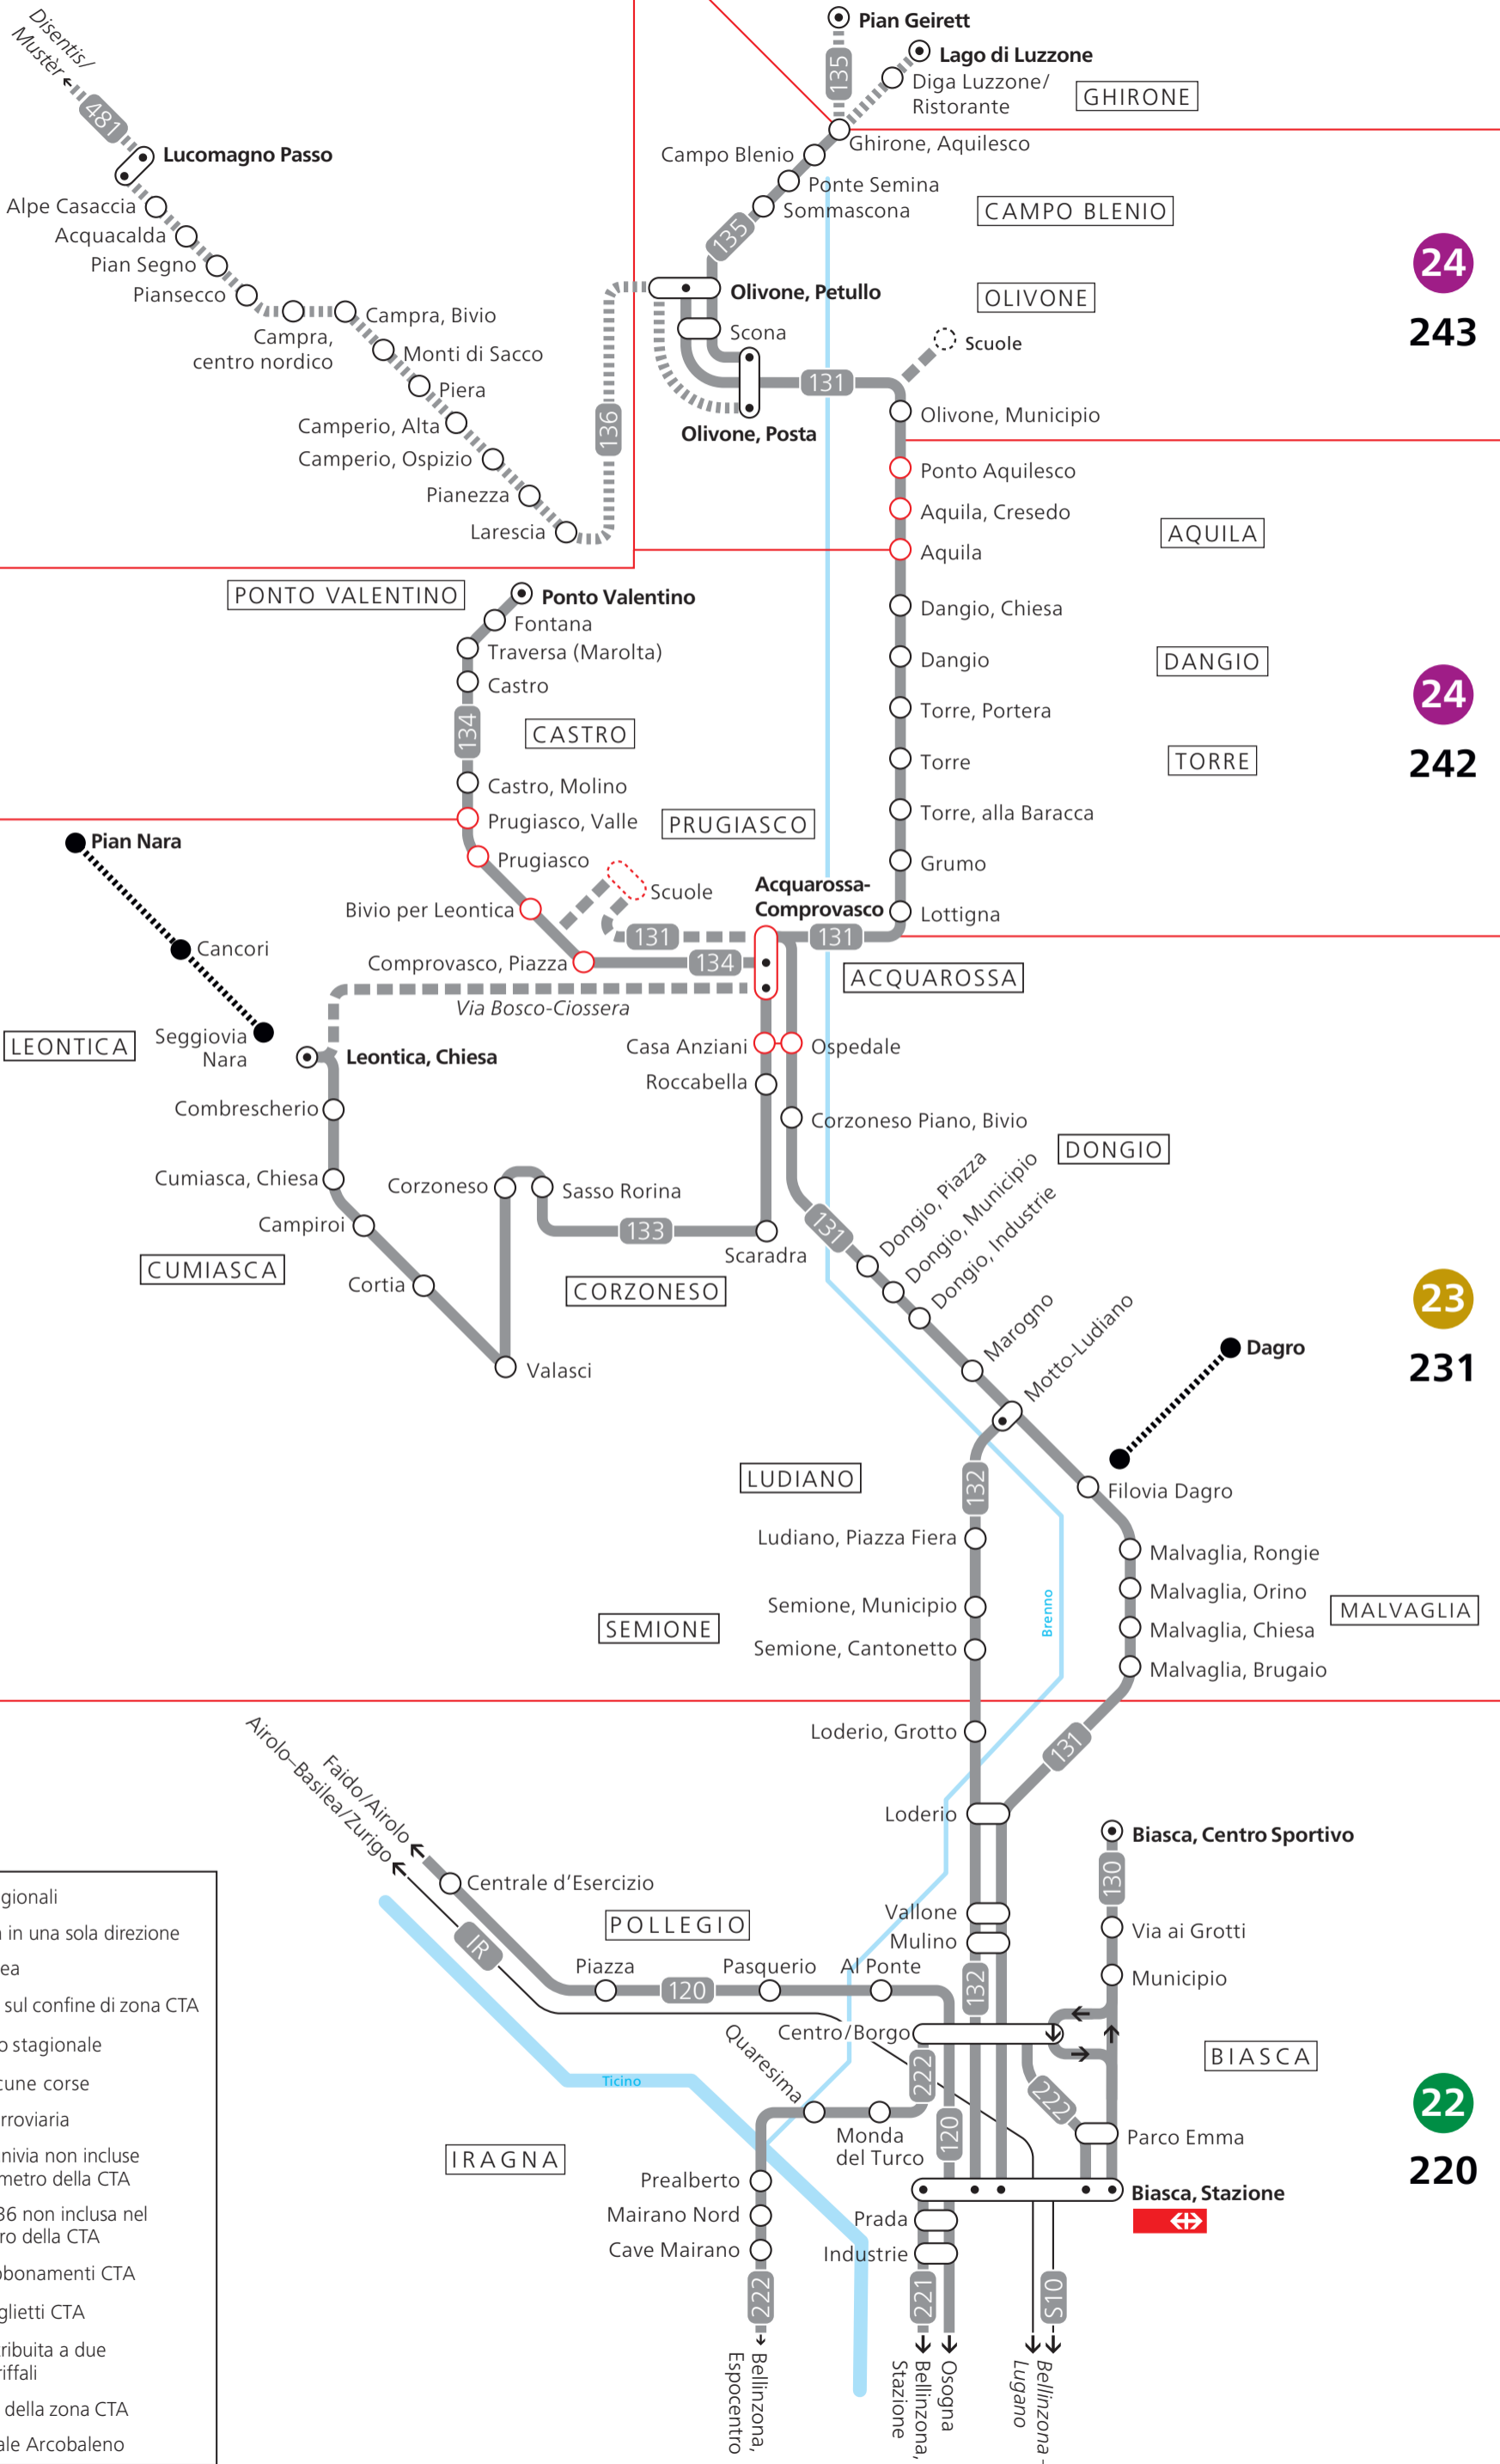

Tre Valli

valido dal 10.12.2023

- Linea ferroviaria
- Linea bus regionale
- Linea bus locale
- Esercizio stagionale
- Capolinea

Alta Leventina

- Validità dal 10 dicembre 2023
- 120 Linea regionali
 - Fermata in una sola direzione
 - Capolinea
 - Località sul confine di zona CTA
 - Esercizio stagionale
 - Linea ferroviaria
 - Impianto a fune non incluso nel perimetro della CTA
 - 24 Zone abbonamenti CTA
 - 240 Zone biglietti CTA
 - Confine della zona CTA
 - CTA: Comunità tariffale Arcobaleno

Media Leventina

Validità dal 10 dicembre 2023

-  Linea regionali
 -  Fermata in una sola direzione
 -  Capolinea
 -  Località sul confine di zona CTA
 -  Esercizio stagionale
 -  Linea ferroviaria
 -  Impianto a fune non incluso nel perimetro della CTA
 -  Zone abbonamenti CTA
 -  Zone biglietti CTA
 -  Area attribuita a due zone tariffali CTA
 -  Confine della zona CTA
- CTA: Comunità tariffale Arcobaleno

Blenio

- Linea regionali
- Fermata in una sola direzione
- Capolinea
- Località sul confine di zona CTA
- Esercizio stagionale
- Solo alcune corse
- Linea ferroviaria
- Linea funivia non incluse nel perimetro della CTA
- Linea 136 non inclusa nel perimetro della CTA
- Zone abbonamenti CTA
- Zone biglietti CTA
- Area attribuita a due zone tariffali
- Confine della zona CTA

CTA: Comunità tariffale Arcobaleno

Riviera